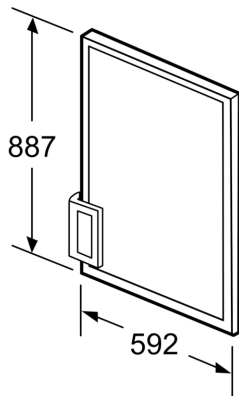

**Door panel, 88.7 x 59.2 cm  
KFZ20AX0**

- **Dekortüre mit Alurahmen, weiße Front und Alugriff, passend für:** KIR21, KIL22. Montage wie handelsübliche Möbelfront **Maße**  
**Dekorplatte:** 581 mm x 859 mm **Dekorplattenstärke:** max 4 mm

---

**Technische Daten**

Abmessungen des verpackten Gerätes: ..... 75x680x975 mm  
Abmessung der Palette: ..... 200.0 x 80.0 x 120.0  
Anzahl Geräte pro Palette: ..... 25  
Nettogewicht: ..... 8.5 kg  
Bruttogewicht: ..... 8.6 kg  
EAN-Nummer: ..... 4242002835259

---

**Door panel, 88.7 x 59.2 cm**  
**KFZ20AX0**

---

Maße in mm