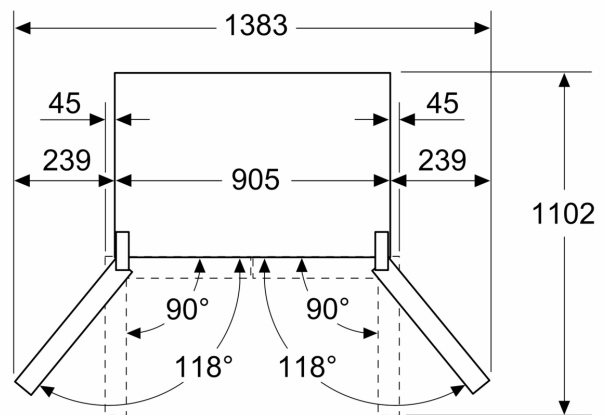

Gefrierteil

- Nutzinhalt Tiefkühlfächer: 199 l
- Gefriervermögen in 24 Std.: 16 kg
- 6 transparente Gefriergut-Schubladen, davon
- 2 BigBox

Maße

- Gerätemaße (H x B x T): 183.0 cm x 90.5 cm x 73.1 cm

Technische Informationen

- Gerät auf 4 Rollen, justierbar
- 220 - 240 V
- Länge des Anschlusskabel: 240 cm
- Klimaklasse: SN-T

Zubehör

Länderspezifische Optionen

- Auf Basis der Ergebnisse der Normprüfung über 24 Std. Tatsächlicher Verbrauch abhängig von Nutzung/Standort des Geräts.

**Serie 6, Kühl-Gefrier-Kombination,
mehrtürig, 183 x 90.5 cm,
Gebürsteter Stahl AntiFingerprint,
Total No Frost
KFI96APEA**

Maße in mm

A: Front ist von 1830–1847 mm, bei voll ausgezogenen vorderen Nivellierfüßen, verstellbar

Maße in mm

Maße in mm

A	a	b
≤ 600	0	0
600 < A ≤ 650	45	45
650 < A ≤ 700	60	60
> 700	239	239

A: Möbel- oder Arbeitstapfentiefe

B: Wand Schubladen ausziehbar und herausnehmbar bei 90° geöffneter Tür

Maße in mm