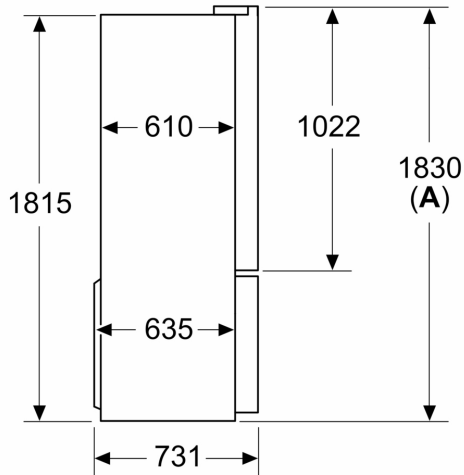

- Gerät auf 4 Rollen, justierbar
- Klimaklasse: SN-T
- 220 - 240 V
- Länge des Anschlusskabel: 240 cm

Maße

- Gerätemaße (H x B x T): 183.0 cm x 90.5 cm x 73.1 cm

Zubehör

- 3 x Eierablage

Länderspezifische Optionen

Maße in mm

A: Front ist von 1830–1847 mm, bei voll ausgezogenen vorderen Nivellierfüßen, verstellbar

Maße in mm

Maße in mm

A	a	b
≤ 600	0	0
600 < A ≤ 650	45	45
650 < A ≤ 700	60	60
> 700	239	239

A: Möbel- oder Arbeitstapfentiefe

B: Wand Schubladen ausziehbar und herausnehmbar bei 90° geöffneter Tür

Maße in mm

A: Front ist von 1830–1847 mm, bei voll ausgezogenen vorderen Nivellierfüßen, verstellbar
B: 25 mm für feste Abstandhalter auf der Rückseite hinzufügen