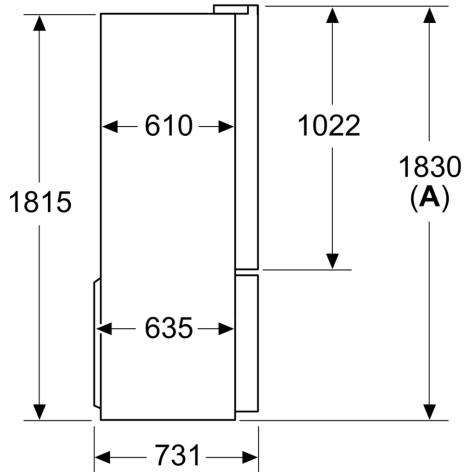

Gefrierteil

- Nutzinhalt Tiefkühlfächer: 199 l
- Gefriervermögen in 24 Std.: 16 kg
- 6 transparente Gefriergut-Schubladen, davon
- 2 BigBox

Maße

- Gerätemaße (H x B x T): 183.0 cm x 90.5 cm x 73.1 cm

Technische Informationen

- Gerät auf 4 Rollen, justierbar
- 220 - 240 V
- Länge des Anschlusskabel: 240 cm
- Klimaklasse: SN-T

Zubehör

Länderspezifische Optionen

- Auf Basis der Ergebnisse der Normprüfung über 24 Std. Tatsächlicher Verbrauch abhängig von Nutzung/Standort des Geräts.

**Serie 6, Kühl-Gefrier-Kombination,
mehrtürig, 183 x 90.5 cm,
Gebürsteter Stahl AntiFingerprint,
Total No Frost
KFI96APEA**

Maße in mm

A: Front ist von 1830–1847 mm, bei voll ausgezogenen vorderen Nivellierfüßen, verstellbar

Maße in mm

Maße in mm

A	a	b
≤ 600	0	0
600 < A ≤ 650	45	45
650 < A ≤ 700	60	60
> 700	239	239

A: Möbel- oder Arbeitstapfentiefe

B: Wand Schubladen ausziehbar und herausnehmbar bei 90° geöffneter Tür

Maße in mm