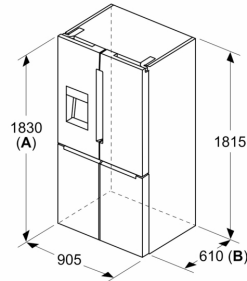

- Gerät auf 4 Rollen, justierbar
- Klimaklasse: SN-T
- 220 - 240 V
- Länge des Anschlusskabel: 240 cm

Maße

- Gerätemaße (H x B x T): 183.0 cm x 90.5 cm x 73.1 cm

Zubehör

- 3 x Eierablage

Länderspezifische Optionen

Maße in mm

A: Front ist von 1830–1847 mm, bei voll ausgezogenen vorderen Nivellierfüßen, verstellbar

Maße in mm

Maße in mm

A	a	b
≤ 600	0	0
600 < A ≤ 650	45	45
650 < A ≤ 700	60	60
> 700	239	239

A: Möbel- oder Arbeitstapfentiefe

B: Wand Schubladen ausziehbar und herausnehmbar bei 90° geöffneter Tür

Maße in mm

A: Front ist von 1830–1847 mm, bei voll ausgezogenen vorderen Nivellierfüßen, verstellbar
B: 25 mm für feste Abstandhalter auf der Rückseite hinzufügen