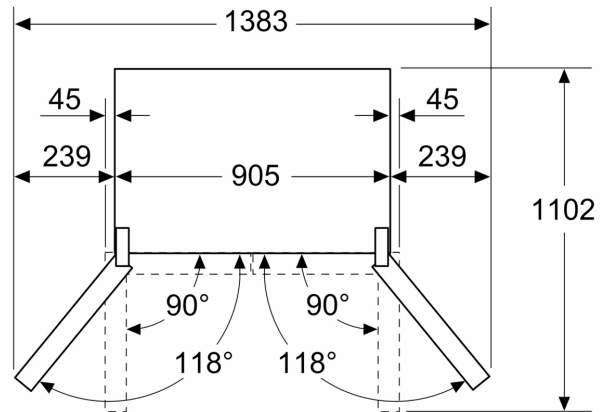

- Gerät auf 4 Rollen, justierbar
- Klimaklasse: SN-T
- 220 - 240 V
- Länge des Anschlusskabel: 240 cm

Maße

- Gerätemaße (H x B x T): 183.0 cm x 90.5 cm x 73.1 cm

Zubehör

- 3 x Eierablage

Länderspezifische Optionen

- Auf Basis der Ergebnisse der Normprüfung über 24 Std. Tatsächlicher Verbrauch abhängig von Nutzung/Standort des Geräts.

**Serie 6, Kühl-Gefrier-Kombination,
mehrtürig, 183 x 90.5 cm,
Gebürsteter Stahl AntiFingerprint
KFI96APEA**

Maße in mm

A: Front ist von 1830–1847 mm, bei voll ausgezogenen vorderen Nivellierfüßen, verstellbar

Maße in mm

Maße in mm

A	a	b
≤ 600	0	0
600 < A ≤ 650	45	45
650 < A ≤ 700	60	60
> 700	239	239

A: Möbel- oder Arbeitstapfentiefe

B: Wand Schubladen ausziehbar und herausnehmbar bei 90° geöffneter Tür

Maße in mm

A: Front ist von 1830–1847 mm, bei voll ausgezogenen vorderen Nivellierfüßen, verstellbar
B: 25 mm für feste Abstandhalter auf der Rückseite hinzufügen