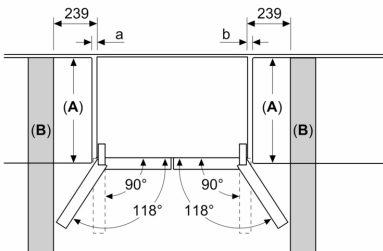

- Gerät auf 4 Rollen, justierbar
- Klimaklasse: SN-T
- 220 - 240 V
- Länge des Anschlusskabel: 240 cm

Maße

- Gerätemaße (H x B x T): 183.0 cm x 90.5 cm x 73.1 cm

Zubehör

- 3 x Eierablage

Länderspezifische Optionen

Maße in mm

A: Front ist von 1830–1847 mm, bei voll ausgezogenen vorderen Nivellierfüßen, verstellbar

Maße in mm

Maße in mm

A	a	b
≤ 600	0	0
600 < A ≤ 650	45	45
650 < A ≤ 700	60	60
> 700	239	239

A: Möbel- oder Arbeitstapfentiefe

B: Wand Schubladen ausziehbar und herausnehmbar bei 90° geöffneter Tür

Maße in mm

A: Front ist von 1830–1847 mm, bei voll ausgezogenen vorderen Nivellierfüßen, verstellbar
B: 25 mm für feste Abstandhalter auf der Rückseite hinzufügen