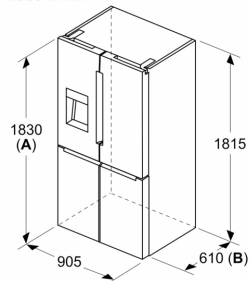

Gefrierteil

- Nutzinhalt Tiefkühlfächer: 199 l
- Gefriervermögen in 24 Std.: 16 kg
- 6 transparente Gefriergut-Schubladen, davon
- 2 BigBox

Maße

- Gerätemaße (H x B x T): 183.0 cm x 90.5 cm x 73.1 cm

Technische Informationen

Maße in mm

Maße in mm

A	a	b
≤ 600	0	0
600 < A ≤ 650	45	45
650 < A ≤ 700	60	60
> 700	239	239

A: Möbel- oder Arbeitstapfentiefe

B: Wand Schubladen ausziehbar und herausnehmbar bei 90° geöffneter Tür

Maße in mm