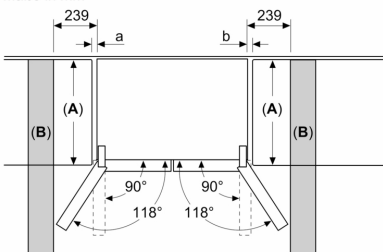

**Serie 6, Kühl-Gefrier-Kombination,
mehrtürig, 183 x 90.5 cm,
Gebürsteter Stahl AntiFingerprint,
Total No Frost
KFI96APEA**

Maße in mm

A: Front ist von 1830–1847 mm, bei voll ausgezogenen vorderen Nivellierfüßen, verstellbar

Maße in mm

Maße in mm

A	a	b
≤ 600	0	0
600 < A ≤ 650	45	45
650 < A ≤ 700	60	60
> 700	239	239

A: Möbel- oder Arbeitstapfentiefe

B: Wand Schubladen ausziehbar und herausnehmbar bei 90° geöffneter Tür

Maße in mm