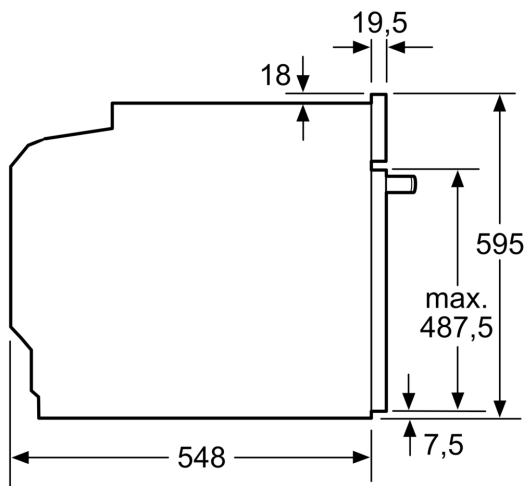

Technische Info

- Länge des Anschlusskabels: 120 cm
- Nennspannung: 220 - 240 V
- Gesamtanschlusswert Elektro: 3.6 kW

Maße

- Gerätemaße (HxBxT): 595 x 594 x 548mm
- Nischenmaße (HxBxT): 595 mm x 560 mm x 550 mm
- „Maße und Einbauhinweise zu diesem Gerät gemäß technischer Zeichnung beachten“

**Serie 8, Einbau-Backofen mit
Mikrowellenfunktion, 60 x 60 cm,
Schwarz
HMG776NB1**

Maße in mm

- A: 19,5 mm
- B: Platz für Geräteanschluss 320 x 115 mm
- C: Belüftung im Sockel $\geq 200 \text{ cm}^2$

Einbau von zwei Geräten übereinander

Luftaustausch

A: Lufteintritt $\geq 200 \text{ cm}^2$

Maße in mm

Wird das Gerät unter einem Kochfeld eingebaut, muss folgende Arbeitsplattenstärke (ggf. inkl. Unterkonstruktion) beachtet werden.

Kochfeld-Typ	min. Arbeitsplattenstärke	
	aufgesetzt	flächenbündig
Induktionskochfeld	37 mm	38 mm
Vollflächen-Induktionskochfeld	47 mm	48 mm
Gaskochfeld	30 mm	38 mm
Elektrokochfeld	27 mm	30 mm