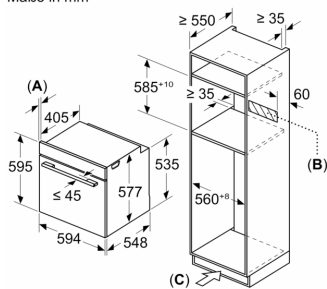

Technische Info

- Länge des Anschlusskabels: 120 cm
- Nennspannung: 220 - 240 V
- Gesamtanschlusswert Elektro: 3.6 kW

Maße

- Gerätemaße (HxBxT): 595 x 594 x 548mm
- Nischenmaße (HxBxT): 595 mm x 560 mm x 550 mm
- „Maße und Einbauhinweise zu diesem Gerät gemäß technischer Zeichnung beachten“

**Serie 8, Einbau-Backofen mit
Mikrowellenfunktion, 60 x 60 cm,
Schwarz
HMG776NB1**

Maße in mm

- A: 19,5 mm
- B: Platz für Geräteanschluss 320 x 115 mm
- C: Belüftung im Sockel $\geq 200 \text{ cm}^2$

Einbau von zwei Geräten übereinander