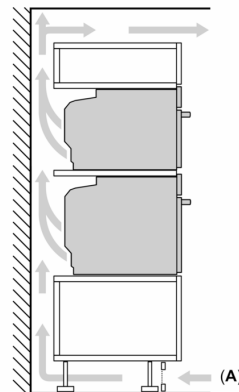

Technische Info

- Länge des Anschlusskabels: 120 cm
- Nennspannung: 220 - 240 V
- Gesamtanschlusswert Elektro: 3.6 kW

Maße

- Gerätemaße (HxBxT): 595 x 594 x 548mm
- Nischenmaße (HxBxT): 595 mm x 560 mm x 550 mm
- „Maße und Einbauhinweise zu diesem Gerät gemäß technischer Zeichnung beachten“

**Serie 8, Einbau-Backofen mit
Mikrowellenfunktion, 60 x 60 cm,
Schwarz
HMG776NB1**

Maße in mm

- A: 19,5 mm
- B: Platz für Geräteanschluss 320 x 115 mm
- C: Belüftung im Sockel $\geq 200 \text{ cm}^2$

Einbau von zwei Geräten übereinander

Luftaustausch

A: Lufteintritt $\geq 200 \text{ cm}^2$

Maße in mm

Wird das Gerät unter einem Kochfeld eingebaut, muss folgende Arbeitsplattenstärke (ggf. inkl. Unterkonstruktion) beachtet werden.

Kochfeld-Typ	min. Arbeitsplattenstärke	
	aufgesetzt	flächenbündig
Induktionskochfeld	37 mm	38 mm
Vollflächen-Induktionskochfeld	47 mm	48 mm
Gaskochfeld	30 mm	38 mm
Elektrokochfeld	27 mm	30 mm