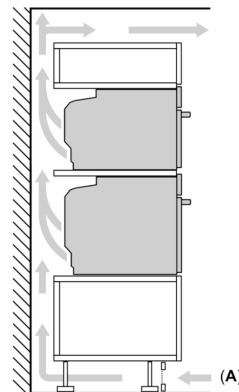

Maße

- Gerätemaße (HxBxT): 595 x 594 x 548mm
- Nischenmaße (HxBxT): 595 mm x 560 mm x 550 mm
- „Maße und Einbauhinweise zu diesem Gerät gemäß technischer Zeichnung beachten“

**Serie 8, Einbau-Backofen mit
Mikrowellenfunktion, 60 x 60 cm,
Schwarz
HMG7361B1**

Maße in mm

- A: 19,5 mm
- B: Platz für Geräteanschluss 320 x 115 mm
- C: Belüftung im Sockel $\geq 200 \text{ cm}^2$

Einbau von zwei Geräten übereinander

Luftaustausch

A: Lufteintritt $\geq 200 \text{ cm}^2$

Maße in mm

Wird das Gerät unter einem Kochfeld eingebaut, muss folgende Arbeitsplattenstärke (ggf. inkl. Unterkonstruktion) beachtet werden.

Kochfeld-Typ	min. Arbeitsplattenstärke	
	aufgesetzt	flächenbündig
Induktionskochfeld	37 mm	38 mm
Vollflächen-Induktionskochfeld	47 mm	48 mm
Gaskochfeld	30 mm	38 mm
Elektrokochfeld	27 mm	30 mm