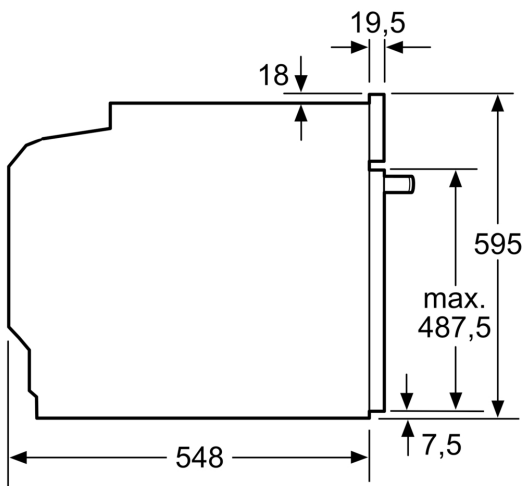

Maße

- Gerätemaße (HxBxT): 595 x 594 x 548mm
- Nischenmaße (HxBxT): 595 mm x 560 mm x 550 mm
- „Maße und Einbauhinweise zu diesem Gerät gemäß technischer Zeichnung beachten“

**Serie 8, Einbau-Backofen mit
Mikrowellenfunktion, 60 x 60 cm,
Schwarz
HMG7361B1**

Maße in mm

- A: 19,5 mm
- B: Platz für Geräteanschluss 320 x 115 mm
- C: Belüftung im Sockel $\geq 200 \text{ cm}^2$

Einbau von zwei Geräten übereinander

Luftaustausch

A: Lufteintritt $\geq 200 \text{ cm}^2$

Maße in mm

Wird das Gerät unter einem Kochfeld eingebaut, muss folgende Arbeitsplattenstärke (ggf. inkl. Unterkonstruktion) beachtet werden.

Kochfeld-Typ	min. Arbeitsplattenstärke	
	aufgesetzt	flächenbündig
Induktionskochfeld	37 mm	38 mm
Vollflächen-Induktionskochfeld	47 mm	48 mm
Gaskochfeld	30 mm	38 mm
Elektrokochfeld	27 mm	30 mm