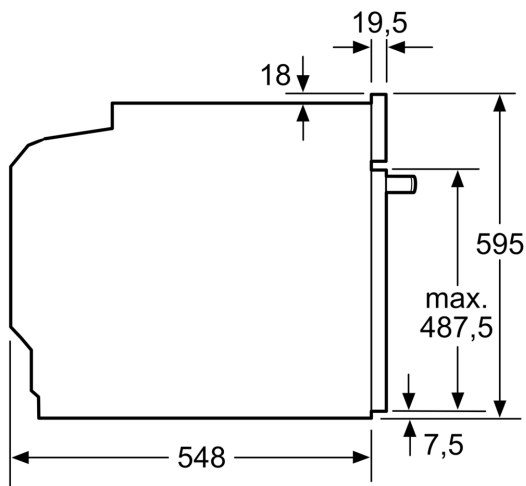

Maße

- Gerätemaße (HxBxT): 595 x 594 x 548mm
- Nischenmaße (HxBxT): 595 mm x 560 mm x 550 mm
- „Maße und Einbauhinweise zu diesem Gerät gemäß technischer Zeichnung beachten“

**Serie 8, Einbau-Backofen mit
Mikrowellenfunktion, 60 x 60 cm,
Schwarz
HMG7361B1**

Maße in mm

- A: 19,5 mm
- B: Platz für Geräteanschluss 320 x 115 mm
- C: Belüftung im Sockel $\geq 200 \text{ cm}^2$

Einbau von zwei Geräten übereinander

Luftaustausch

A: Lufteintritt $\geq 200 \text{ cm}^2$

Maße in mm

Wird das Gerät unter einem Kochfeld eingebaut, muss folgende Arbeitsplattenstärke (ggf. inkl. Unterkonstruktion) beachtet werden.

Kochfeld-Typ	min. Arbeitsplattenstärke	
	aufgesetzt	flächenbündig
Induktionskochfeld	37 mm	38 mm
Vollflächen-Induktionskochfeld	47 mm	48 mm
Gaskochfeld	30 mm	38 mm
Elektrokochfeld	27 mm	30 mm