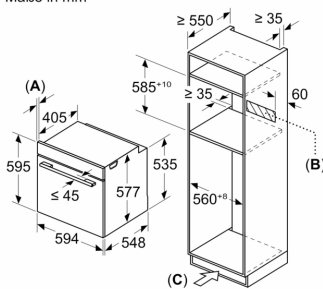

Umwelt und Sicherheit

- Geringe Türtemperatur
- 3-fache Türverglasung
- Kindersicherung
- Sicherheitsabschaltung Restwärmearzeige Starttaste Türkontaktschalter

Technische Info

- Länge des Anschlusskabels: 120 cm
- Nennspannung: 220 - 240 V
- Gesamtanschlusswert Elektro: 3.6 kW

Maße

- Gerätemaße (HxBxT): 595 x 594 x 548mm
- Nischenmaße (HxBxT): 595 mm x 560 mm x 550 mm
- „Maße und Einbauhinweise zu diesem Gerät gemäß technischer Zeichnung beachten“

**Serie 8, Einbau-Backofen mit
Mikrowellenfunktion, 60 x 60 cm,
Schwarz
HMG7361B1**

Maße in mm

- A: 19,5 mm
- B: Platz für Geräteanschluss 320 x 115 mm
- C: Belüftung im Sockel $\geq 200 \text{ cm}^2$

Einbau von zwei Geräten übereinander

Luftaustausch

A: Lufteintritt $\geq 200 \text{ cm}^2$