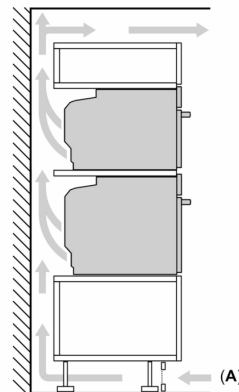

Maße

- Gerätemaße (HxBxT): 595 x 594 x 548mm
- Nischenmaße (HxBxT): 595 mm x 560 mm x 550 mm
- „Maße und Einbauhinweise zu diesem Gerät gemäß technischer Zeichnung beachten“

**Serie 8, Einbau-Backofen mit
Mikrowellenfunktion, 60 x 60 cm,
Schwarz
HMG7361B1**

Maße in mm

- A: 19,5 mm
- B: Platz für Geräteanschluss 320 x 115 mm
- C: Belüftung im Sockel $\geq 200 \text{ cm}^2$

Einbau von zwei Geräten übereinander

Luftaustausch

A: Lufteintritt $\geq 200 \text{ cm}^2$

Maße in mm

Wird das Gerät unter einem Kochfeld eingebaut, muss folgende Arbeitsplattenstärke (ggf. inkl. Unterkonstruktion) beachtet werden.

Kochfeld-Typ	min. Arbeitsplattenstärke	
	aufgesetzt	flächenbündig
Induktionskochfeld	37 mm	38 mm
Vollflächen-Induktionskochfeld	47 mm	48 mm
Gaskochfeld	30 mm	38 mm
Elektrokochfeld	27 mm	30 mm