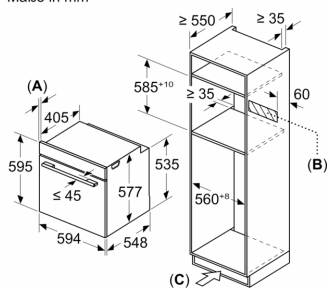

Umwelt und Sicherheit

- Geringe Türtemperatur
- 3-fache Türverglasung
- Kindersicherung
- Sicherheitsabschaltung Restwärmearzeige Starttaste Türkontaktschalter

Technische Info

- Länge des Anschlusskabels: 120 cm
- Nennspannung: 220 - 240 V
- Gesamtanschlusswert Elektro: 3.6 kW

Maße

- Gerätemaße (HxBxT): 595 x 594 x 548mm
- Nischenmaße (HxBxT): 595 mm x 560 mm x 550 mm
- „Maße und Einbauhinweise zu diesem Gerät gemäß technischer Zeichnung beachten“

**Serie 8, Einbau-Backofen mit
Mikrowellenfunktion, 60 x 60 cm,
Schwarz
HMG7361B1**

Maße in mm

- A: 19,5 mm
- B: Platz für Geräteanschluss 320 x 115 mm
- C: Belüftung im Sockel $\geq 200 \text{ cm}^2$

Einbau von zwei Geräten übereinander

Luftaustausch

A: Lufteintritt $\geq 200 \text{ cm}^2$