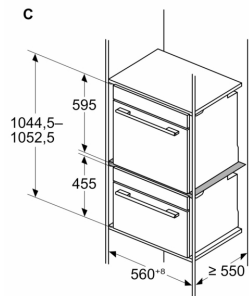

### Technische Daten

Abmessungen des verpackten Gerätes: .....50x490x610 mm  
Abmessung der Palette: ..... 100.0 x 80.0 x 120.0  
Anzahl Geräte pro Palette: ..... 30  
Nettogewicht: .....2.9 kg  
Bruttogewicht: .....3.5 kg  
EAN-Nummer: ..... 4242002863085

## **Zwischenboden, 12 x 511 x 555 mm HEZ6BMA00**

---

## Zwischenboden, 12 x 511 x 555 mm HEZ6BMA00

Maße in mm

Maße in mm