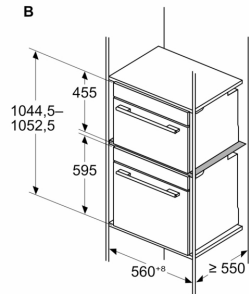

### Technische Daten

Abmessungen des verpackten Gerätes: .....50x490x610 mm  
Abmessung der Palette: ..... 100.0 x 80.0 x 120.0  
Anzahl Geräte pro Palette: ..... 30  
Nettogewicht: .....2.9 kg  
Bruttogewicht: .....3.5 kg  
EAN-Nummer: ..... 4242002863085

## **Zwischenboden, 12 x 511 x 555 mm HEZ6BMA00**

---

## Zwischenboden, 12 x 511 x 555 mm HEZ6BMA00

Maße in mm

Maße in mm