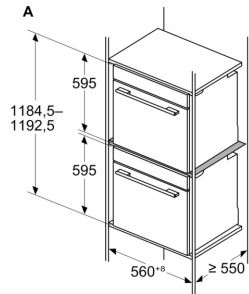

### Technische Daten

Abmessungen des verpackten Gerätes: .....50x490x610 mm  
Abmessung der Palette: ..... 100.0 x 80.0 x 120.0  
Anzahl Geräte pro Palette: ..... 30  
Nettogewicht: .....2.9 kg  
Bruttogewicht: .....3.5 kg  
EAN-Nummer: ..... 4242002863085

## **Zwischenboden, 12 x 511 x 555 mm HEZ6BMA00**

---

## Zwischenboden, 12 x 511 x 555 mm HEZ6BMA00

Maße in mm

Maße in mm