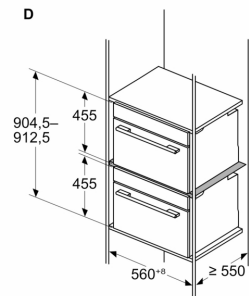

### Technische Daten

Abmessungen des verpackten Gerätes: .....50x490x610 mm  
Abmessung der Palette: ..... 100.0 x 80.0 x 120.0  
Anzahl Geräte pro Palette: ..... 30  
Nettogewicht: .....2.9 kg  
Bruttogewicht: .....3.5 kg  
EAN-Nummer: ..... 4242002863085

## **Zwischenboden, 12 x 511 x 555 mm HEZ6BMA00**

---

## Zwischenboden, 12 x 511 x 555 mm HEZ6BMA00

Maße in mm

Maße in mm