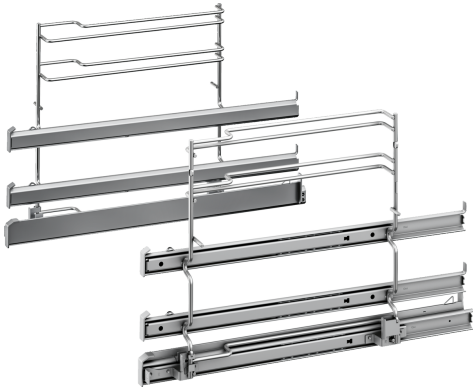

Teleskopauszug, 2-fach + Clip-Auszug HEZ538S00

Technische Daten

Abmessungen des verpackten Gerätes:85 x 305 x 410 mm
Abmessung der Palette: 77.0 x 80.0 x 120.0
Anzahl Geräte pro Palette:48
Nettogewicht:2.0 kg
Bruttogewicht:2.3 kg
EAN-Nummer: 4242005054893