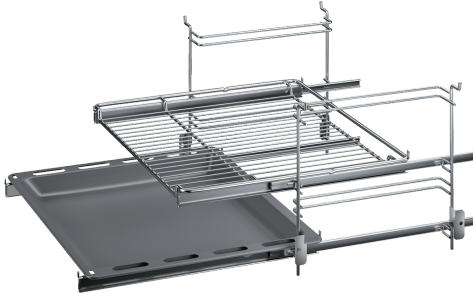

Auszugssystem HEZ438200

- Dank 2fach-Teleskop-Auszug können Backbleche, Roste oder die Universalpfanne auf zwei Ebenen aus dem Backofen gezogen werden (Backblech, Rost und Universalpfanne sind nicht im Lieferumfang enthalten). Ohne Kippen, da die Auszugsvorrichtung stabil und sicher in die Backofenwand eingesteckt wird. Backbleche, Roste und Universalpfannen, die als Inklusivzubehör mit den Geräten ausgeliefert werden, können Sie in allen Auszügen nutzen.

Technische Daten

Abmessungen des verpackten Gerätes: 100 x 290 x 400 mm
Abmessung der Palette: 92.0 x 80.0 x 120.0
Anzahl Geräte pro Palette: 56
Nettogewicht: 1.3 kg
Bruttogewicht: 1.7 kg
EAN-Nummer: 4242002444383