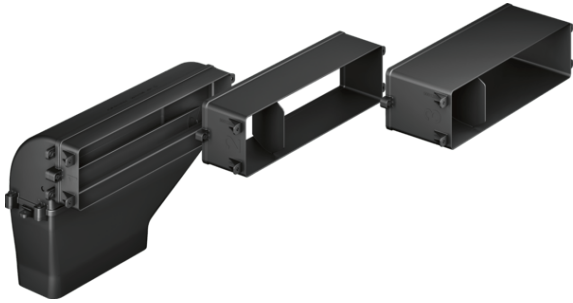

**Abluftset  
HEZ381401****Technische Daten**

Abmessungen des verpackten Gerätes (mm) :	160 x 590 x 765
Abmessung der Palette :	175.0 x 80.0 x 120.0
Anzahl Geräte pro Palette :	20
Nettogewicht (kg) :	1,110
Bruttogewicht (kg) :	3,8
EAN-Nummer :	4242005088416

## **Abluftset HEZ381401**

---

- Direkter Ausgang auf 150mm Flachkanal oder mit 90° Umbug auf 150mm Flachkanal
- Bestehend aus:
  - 3 zusammensteckbare Tiefenadapter (40mm, 80mm, 120mm) für Arbeitsplattentiefen von 600 - 750mm, 90° Umlenkstück, Verbindungsstück für weitergehende Verrohrungen mit 220x90mm Flachkanäle.