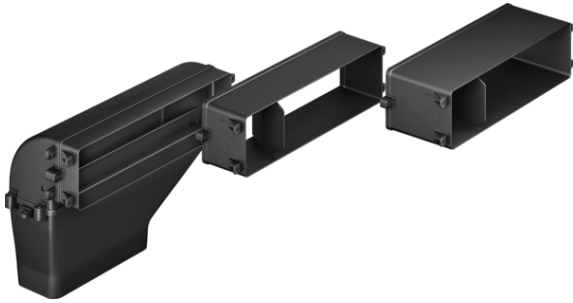

Abluftset HEZ381401

Technische Daten

Abmessungen des verpackten Gerätes :	160 x 590 x 765 mm
Abmessung der Palette :	175.0 x 80.0 x 120.0
Anzahl Geräte pro Palette :	20
Nettogewicht :	3,8 kg
Bruttogewicht :	3,8 kg
EAN-Nummer :	4242005088416

Abluftset HEZ381401

- Direkter Ausgang auf 150mm Flachkanal oder mit 90° Umbug auf 150mm Flachkanal
- Bestehend aus:
 - 3 zusammensteckbare Tiefenadapter (40mm, 80mm, 120mm) für Arbeitsplattentiefen von 600 - 750mm, 90° Umlenkstück, Verbindungsstück für weitergehende Verrohrungen mit 220x90mm Flachkanäle.