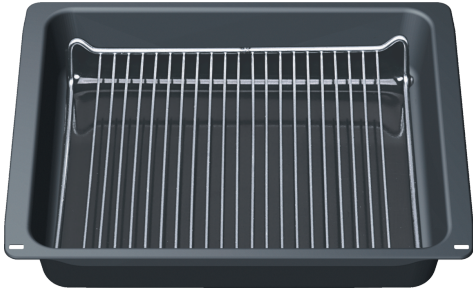

**Profipfanne mit Rost, 81 x 465 x 375
mm
HEZ333003**

- Extra tiefe Pfanne mit Einlegerost. Ideal für große Braten etc. oder Grill- anwendungen, da beide Teile gemeinsam entnommen werden können. Inhalt: 10 l.

Technische Daten

Abmessungen des verpackten Gerätes: 100 x 400 x 500 mm
Abmessung der Palette: 160.0 x 80.0 x 120.0
Anzahl Geräte pro Palette: 36
Nettogewicht: 2.5 kg
Bruttogewicht: 2.8 kg
EAN-Nummer: 4242002715827