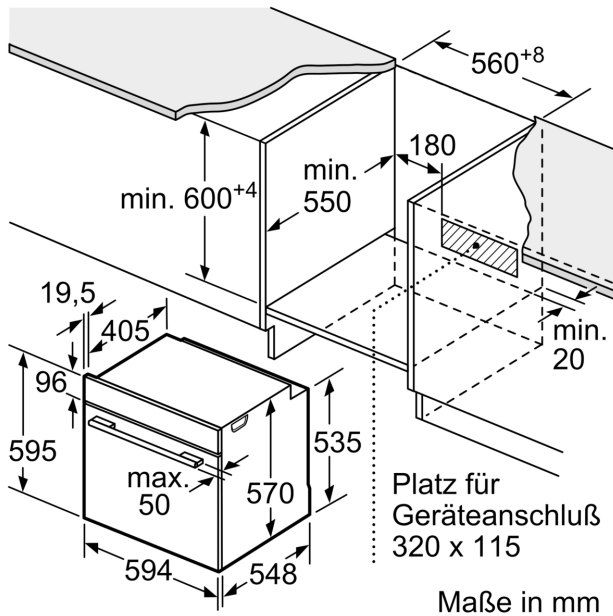

Zubehör

- 1 x Kombirost, 1 x Universalpfanne

Umwelt und Sicherheit

- Geringe Türtemperatur
- 3-fache Türverglasung
- Kindersicherung
- Restwärmeanzeige

Technische Info

- Nur kombinierbar mit einem herdgebundenen Kochfeld
- Nennspannung: 220 - 240 V
- Gesamtanschlusswert Elektro: 11,2 kW
- Energieeffizienzklasse (gem. EU Nr. 65/2014): A+(auf einer Energieeffizienzklassen-Skala von A+++ bis D)
- Energieverbrauch pro Zyklus im konventionellen Modus: 0,94 kWh
- Energieverbrauch pro Zyklus im Umluft-Modus: 0,69 kWh
- Zahl der Garräume: 1 Wärmequelle: elektrisch

Innenraumvolumen: 71 l

Maße

- Gerätemaße (HxBxT): 595 x 594 x 548mm
- Nischenmaße (HxBxT): 604 mm x 560 mm x 550 mm
- „Maße und Einbauhinweise zu diesem Gerät gemäß technischer Zeichnung beachten“
- Um die technische und optische Kompatibilität zu gewährleisten, empfehlen wir Ihnen, Komplementär-Produkte innerhalb der Produktserie Serie 6 zu wählen, um die bestmögliche Einbausituation Ihrer Einbaugeräte zu gewährleisten.

**Serie 6, Einbau-Herd, 60 x 60 cm,
Schwarz
HEB517BB4**

Einbau mit einem Kochfeld.