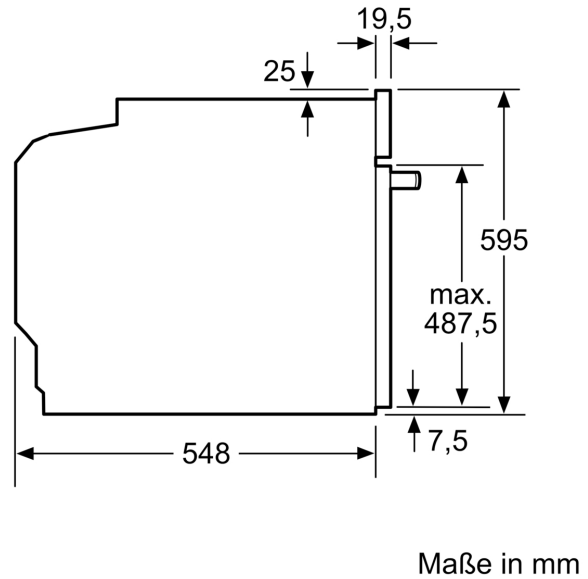

Zubehör

- 1 x Kombirost, 1 x Universalpfanne

Umwelt und Sicherheit

- Geringe Türtemperatur
- 3-fache Türverglasung
- Kindersicherung
- Restwärmeanzeige

Technische Info

- Nur kombinierbar mit einem herdgebundenen Kochfeld
- Nennspannung: 220 - 240 V
- Gesamtanschlusswert Elektro: 11,2 kW
- Energieeffizienzklasse (gem. EU Nr. 65/2014): A+(auf einer Energieeffizienzklassen-Skala von A+++ bis D)
- Energieverbrauch pro Zyklus im konventionellen Modus: 0,94 kWh
- Energieverbrauch pro Zyklus im Umluft-Modus: 0,69 kWh
- Zahl der Garräume: 1 Wärmequelle: elektrisch

Innenraumvolumen: 71 l

Maße

- Gerätemaße (HxBxT): 595 x 594 x 548mm
- Nischenmaße (HxBxT): 604 mm x 560 mm x 550 mm
- „Maße und Einbauhinweise zu diesem Gerät gemäß technischer Zeichnung beachten“
- Um die technische und optische Kompatibilität zu gewährleisten, empfehlen wir Ihnen, Komplementär-Produkte innerhalb der Produktserie Serie 6 zu wählen, um die bestmögliche Einbausituation Ihrer Einbaugeräte zu gewährleisten.

**Serie 6, Einbau-Herd, 60 x 60 cm,
Schwarz
HEB517BB4**

Einbau mit einem Kochfeld.