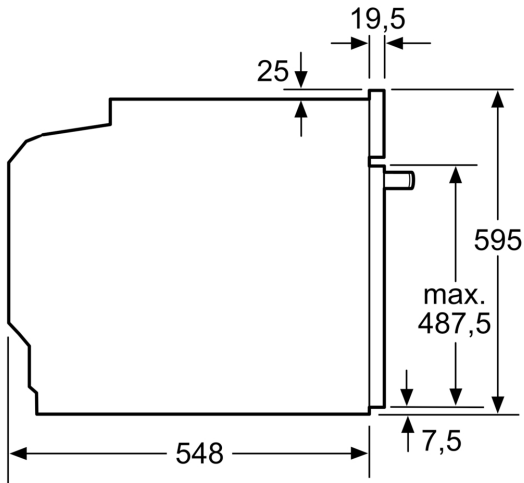

Technische Daten

Bauform: Einbau
 Integriertes Reinigungssystem: Nein
 Nischenmaße für Installation (H x B x T): 600-604 x 560-568 x 550 mm
 Abmessungen des Gerätes (H x B x T): 595x594x548 mm
 Abmessungen des verpackten Gerätes: 675 x 660 x 690 mm
 Material der Blende: Glas
 Material der Tür: Glas
 Nettogewicht: 33.0 kg
 Nettovolumen - Backrohr 1: 71 l
 Beheizungsarten: Großflächengrill, Heißluft sanft, Heißluft, Ober-/Unterhitze, Umluftgrill
 Material 1. Backrohr: Andere
 Backofenregelung: mechanisch
 EAN-Nummer: 4242005057474
 Anzahl der Innenräume (2010/30/EC): 1
 Energieeffizienzklasse: A
 Energieverbrauch pro Ober-/Unterhitze Zyklus (2010/30/EC): 0.97 kWh/Zyklus
 Energieverbrauch pro Heißluft-Zyklus (2010/30/EC): 0.81 kWh/Zyklus
 Energieeffizienzindex (2010/30/EC): 95.3 %
 Anschlusswert: 11200 W
 Absicherung: 3*16 A
 Spannung: 220-240 V
 Frequenz: 60; 50 Hz
 Steckerart: Ohne Stecker (Anschluss durch Elektrofachkraft), Festanschluss
 Integriertes Zubehör: 1 x Kombirost, 1 x Universalpfanne

**Series 4, Built-in cooker, 60 x 60 cm,
Brown
HEA513BM0**

Maße in mm

Einbau mit einem Kochfeld.

Maße in mm

Maße in mm

A: 19,5 mm

B: Platz für Geräteanschluss 320 x 115 mm