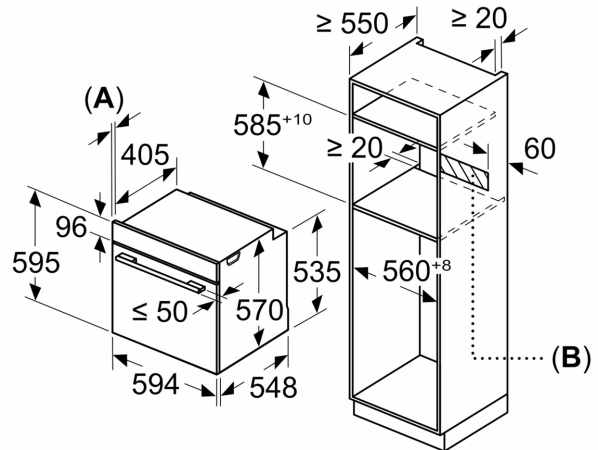

Technische Daten

Bauform: Einbau
 Integriertes Reinigungssystem: Nein
 Nischenmaße für Installation (H x B x T): 600-604 x 560-568 x 550 mm
 Abmessungen des Gerätes (H x B x T): 595x594x548 mm
 Abmessungen des verpackten Gerätes: 675 x 660 x 690 mm
 Material der Blende: Glas
 Material der Tür: Glas
 Nettogewicht: 33.0 kg
 Nettovolumen - Backrohr 1: 71 l
 Beheizungsarten: Großflächengrill, Heißluft sanft, Heißluft, Ober-/Unterhitze, Umluftgrill
 Material 1. Backrohr: Andere
 Backofenregelung: mechanisch
 EAN-Nummer: 4242005057474
 Anzahl der Innenräume (2010/30/EC): 1
 Energieeffizienzklasse: A
 Energieverbrauch pro Ober-/Unterhitze Zyklus (2010/30/EC): 0.97 kWh/Zyklus
 Energieverbrauch pro Heißluft-Zyklus (2010/30/EC): 0.81 kWh/Zyklus
 Energieeffizienzindex (2010/30/EC): 95.3 %
 Anschlusswert: 11200 W
 Absicherung: 3*16 A
 Spannung: 220-240 V
 Frequenz: 60; 50 Hz
 Steckerart: Ohne Stecker (Anschluss durch Elektrofachkraft), Festanschluss
 Integriertes Zubehör: 1 x Kombirost, 1 x Universalpfanne

**Series 4, Built-in cooker, 60 x 60 cm,
Brown
HEA513BM0**

Maße in mm

Einbau mit einem Kochfeld.

Maße in mm

Maße in mm

A: 19,5 mm

B: Platz für Geräteanschluss 320 x 115 mm