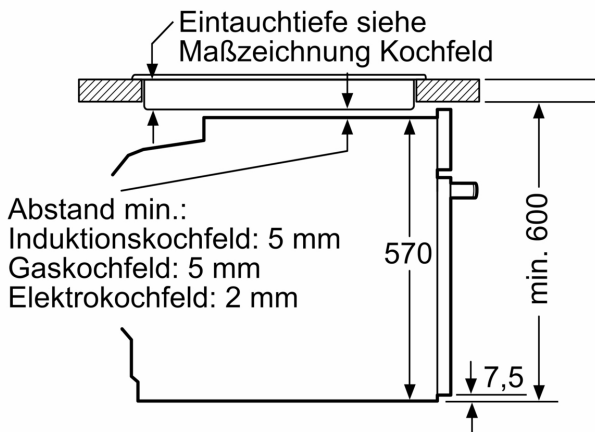

Technische Daten

Bauform: Einbau
 Integriertes Reinigungssystem: Nein
 Nischenmaße für Installation (H x B x T): 600-604 x 560-568 x 550 mm
 Abmessungen des Gerätes (H x B x T): 595x594x548 mm
 Abmessungen des verpackten Gerätes: 675 x 660 x 690 mm
 Material der Blende: Glas
 Material der Tür: Glas
 Nettogewicht: 33.0 kg
 Nettovolumen - Backrohr 1: 71 l
 Beheizungsarten: Großflächengrill, Heißluft sanft, Heißluft, Ober-/Unterhitze, Umluftgrill
 Material 1. Backrohr: Andere
 Backofenregelung: mechanisch
 EAN-Nummer: 4242005057474
 Anzahl der Innenräume (2010/30/EC): 1
 Energieeffizienzklasse: A
 Energieverbrauch pro Ober-/Unterhitze Zyklus (2010/30/EC): 0.97 kWh/Zyklus
 Energieverbrauch pro Heißluft-Zyklus (2010/30/EC): 0.81 kWh/Zyklus
 Energieeffizienzindex (2010/30/EC): 95.3 %
 Anschlusswert: 11200 W
 Absicherung: 3*16 A
 Spannung: 220-240 V
 Frequenz: 60; 50 Hz
 Steckerart: Ohne Stecker (Anschluss durch Elektrofachkraft), Festanschluss
 Integriertes Zubehör: 1 x Kombirost, 1 x Universalpfanne

**Series 4, Built-in cooker, 60 x 60 cm,
Brown
HEA513BM0**

Maße in mm

Einbau mit einem Kochfeld.

Maße in mm

Maße in mm

A: 19,5 mm

B: Platz für Geräteanschluss 320 x 115 mm