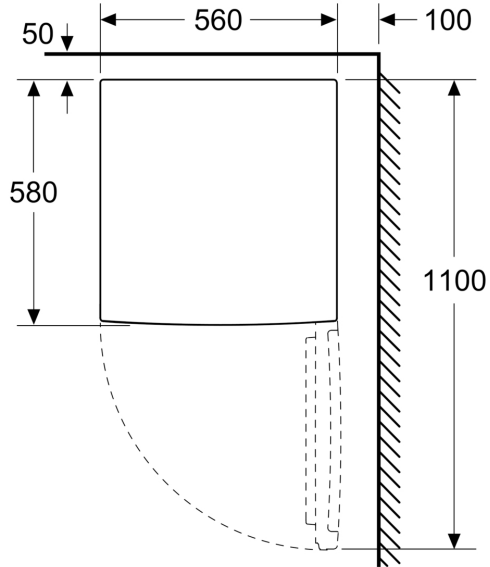

Maße

- Gerätemaße (H x B x T): 85.0 cm x 56.0 cm x 58.0 cm

Technische Informationen

- 220 - 240 V
- Klimaklasse: SN-T
- Länge des Anschlusskabel: 200 cm

Länderspezifische Optionen

- Auf Basis der Ergebnisse der Normprüfung über 24 Std.
Tatsächlicher Verbrauch abhängig von Nutzung/Standort des
Geräts.

**Serie 2, Tischgefrierschrank, 85 x 56
cm, Weiß
GTV15NWEB**

Maße in mm

Maße in mm