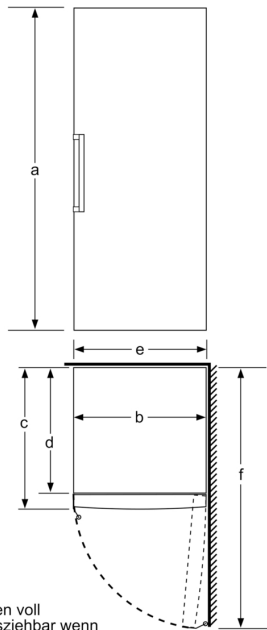

Serie 6, Freistehender Gefrierschrank, 191 x 70 cm, Weiß GSN58UWDP

Schalen voll
herausziehbar wenn
das Gerät direkt an
einer Wand platziert wird.

	a	b	c	d	e	f
KSW36, GSD36	187					
KSV36, KSF36, GSN36, GSV36	186					
KSV33, GSN33, GSV33	176	60	65	58	60	119.5
KSV29, GSN29, GSV29	161					
GSV24	146					
GSN51	161					
GSN54	176	70	78	70	70	142
GSN58	191					

- a Höhe
- b Breite
- c Tiefe bei geschlossener Tür ohne Griff und ohne Abstandsteil
- d Tiefe des Schrankes ohne Abstandsteil
- e Breite bei geöffneter Tür ohne Griff
- f Tiefe bei geöffneter Tür ohne Griff und ohne Abstandsteil

Maße in cm