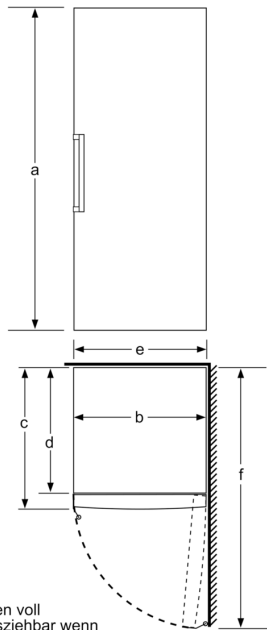

Serie 6, Freistehender Gefrierschrank, 191 x 70 cm, Weiß GSN58EWDV

Schalen voll
herausziehbar wenn
das Gerät direkt an
einer Wand platziert wird.

	a	b	c	d	e	f
KSW36, GSD36	187					
KSV36, KSF36, GSN36, GSV36	186					
KSV33, GSN33, GSV33	176	60	65	58	60	119.5
KSV29, GSN29, GSV29	161					
GSV24	146					
GSN51	161					
GSN54	176	70	78	70	70	142
GSN58	191					

- a Höhe
- b Breite
- c Tiefe bei geschlossener Tür ohne Griff und ohne Abstandsteil
- d Tiefe des Schrankes ohne Abstandsteil
- e Breite bei geöffneter Tür ohne Griff
- f Tiefe bei geöffneter Tür ohne Griff und ohne Abstandsteil

Maße in cm