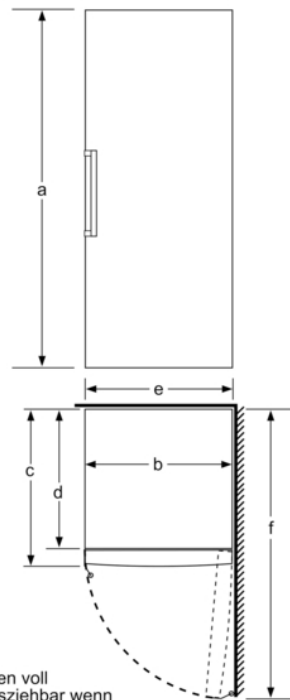

Serie 6, Freistehender Gefrierschrank, 191 x 70 cm, Weiß GSN58DWDV

	a	b	c	d	e	f
KSW36, GSD36	187					
KSV36, KSF36, GSN36, GSV36	186					
KSV33, GSN33, GSV33	176	60	65	58	60	119.5
KSV29, GSN29, GSV29	161					
GSV24	146					
GSN51	161					
GSN54	176	70	78	70	70	142
GSN58	191					

Maße in cm

Schalen voll herausziehbar wenn das Gerät direkt an einer Wand platziert wird.