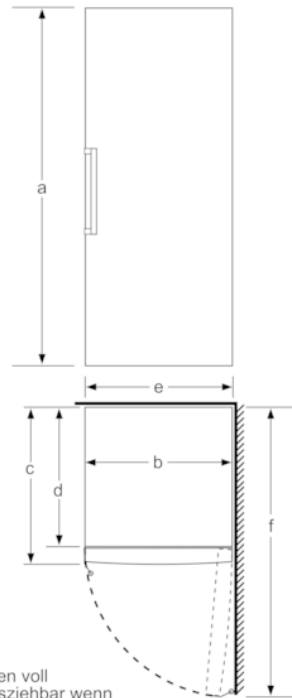

Serie | 6, Freistehender Gefrierschrank, 191 x 70 cm, weiß GSN58DWDV

	a	b	c	d	e	f
KSW36, GSD36	187					
KSV36, KSF36, GSN36, GSV36	186					
KSV33, GSN33, GSV33	176	60	65	58	60	119.5
KSV29, GSN29, GSV29	161					
GSV24	146					
GSN51	161					
GSN54	176	70	78	70	70	142
GSN58	191					

Maße in cm

Schalen voll
herausziehbar wenn
das Gerät direkt an
einer Wand platziert wird.