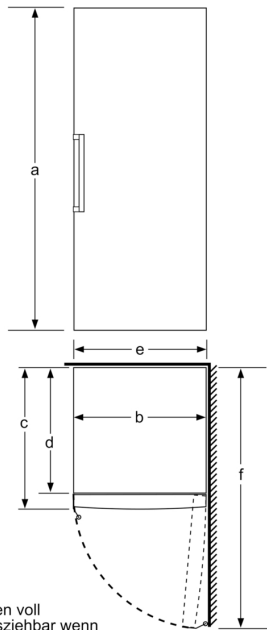

Serie 6, Freistehender Gefrierschrank, 191 x 70 cm, Weiß GSN58DWDV

Schalen voll
herausziehbar wenn
das Gerät direkt an
einer Wand platziert wird.

	a	b	c	d	e	f
KSW36, GSD36	187					
KSV36, KSF36, GSN36, GSV36	186					
KSV33, GSN33, GSV33	176	60	65	58	60	119.5
KSV29, GSN29, GSV29	161					
GSV24	146					
GSN51	161					
GSN54	176	70	78	70	70	142
GSN58	191					

- a Höhe
- b Breite
- c Tiefe bei geschlossener Tür ohne Griff und ohne Abstandsteil
- d Tiefe des Schrankes ohne Abstandsteil
- e Breite bei geöffneter Tür ohne Griff
- f Tiefe bei geöffneter Tür ohne Griff und ohne Abstandsteil

Maße in cm