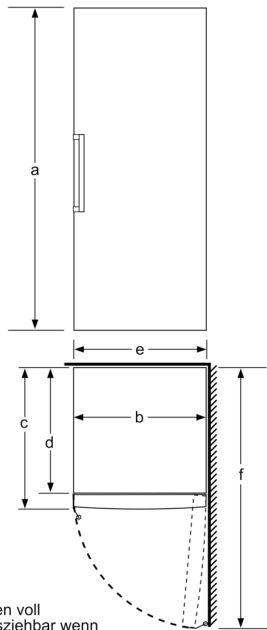

Gefrierteil

- Multi Airflow-System für optimale und gleichmäßige Kälteverteilung
- Twist Ice Box herausnehmbar
- Sicherheitsglas
- 5 transparente Gefriergut-Schubladen, davon 1 BigBox

Maße

- Gerätemaße (H x B x T): 191.0 cm x 70.0 cm x 78.0 cm

Technische Informationen

- Türanschlag rechts, wechselbar
- Höhenverstellbare Füße vorne, Rollen hinten
- Türöffnungswinkel 90°
- Anschlusswert: 120 W
- Nennspannung: 220 - 240 V

Zubehör

- 2 x Kälteakku

Serie 6, Freistehender Gefrierschrank, 191 x 70 cm, Weiß GSN58AWDV

- a Höhe
- b Breite
- c Tiefe bei geschlossener Tür ohne Griff und ohne Abstandsteil
- d Tiefe des Schrankes ohne Abstandsteil
- e Breite bei geöffneter Tür ohne Griff
- f Tiefe bei geöffneter Tür ohne Griff und ohne Abstandsteil

Maße in cm