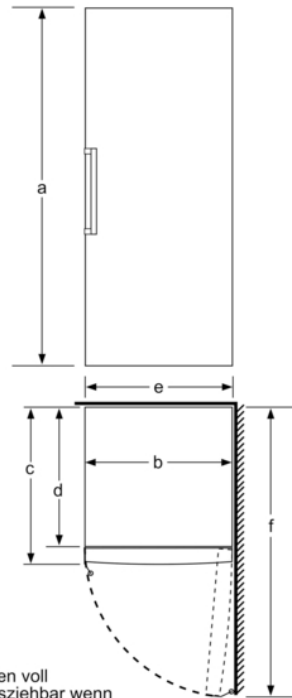

Serie 6, Freistehender Gefrierschrank, 176 x 70 cm, Weiß GSN54AWDV

	a	b	c	d	e	f
KSW36, GSD36	187					
KSV36, KSF36, GSN36, GSV36	186					
KSV33, GSN33, GSV33	176	60	65	58	60	119.5
KSV29, GSN29, GSV29	161					
GSV24	146					
GSN51	161					
GSN54	176	70	78	70	70	142
GSN58	191					

Maße in cm

Schalen voll herausziehbar wenn das Gerät direkt an einer Wand platziert wird.