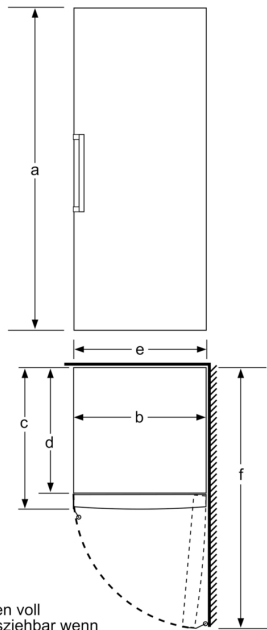

**Serie 6, Freistehender
Gefrierschrank, 176 x 70 cm, Weiß
GSN54AWCV**

Schalen voll
herausziehbar wenn
das Gerät direkt an
einer Wand plaziert wird.

	a	b	c	d	e	f
KSW36, GSD36	187					
KSV36, KSF36, GSN36, GSV36	186					
KSV33, GSN33, GSV33	176	60	65	58	60	119.5
KSV29, GSN29, GSV29	161					
GSV24	146					
GSN51	161					
GSN54	176	70	78	70	70	142
GSN58	191					

- a Höhe
- b Breite
- c Tiefe bei geschlossener Tür ohne Griff und ohne Abstandsteil
- d Tiefe des Schrankes ohne Abstandsteil
- e Breite bei geöffneter Tür ohne Griff
- f Tiefe bei geöffneter Tür ohne Griff und ohne Abstandsteil

Maße in cm