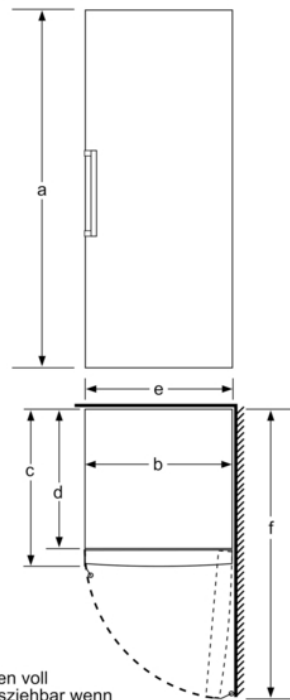

Serie 6, Freistehender Gefrierschrank, 161 x 70 cm, Weiß GSN51AWDV

	a	b	c	d	e	f
KSW36, GSD36	187					
KSV36, KSF36, GSN36, GSV36	186					
KSV33, GSN33, GSV33	176	60	65	58	60	119.5
KSV29, GSN29, GSV29	161					
GSV24	146					
GSN51	161	70	78	70	70	142
GSN54	176					
GSN58	191					

Maße in cm

Schalen voll herausziehbar wenn das Gerät direkt an einer Wand platziert wird.