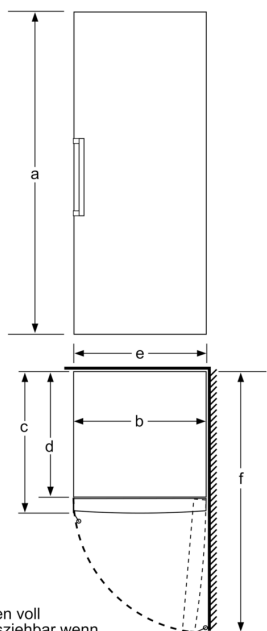

Serie 6, Freistehender Gefrierschrank, 161 x 70 cm, Weiß GSN51AWDV

Schalen voll
herausziehbar wenn
das Gerät direkt an
einer Wand plaziert wird.

	a	b	c	d	e	f
KSW36, GSD36	187					
KSV36, KSF36, GSN36, GSV36	186					
KSV33, GSN33, GSV33	176	60	65	58	60	119.5
KSV29, GSN29, GSV29	161					
GSV24	146					
GSN51	161					
GSN54	176	70	78	70	70	142
GSN58	191					

- a Höhe
- b Breite
- c Tiefe bei geschlossener Tür ohne Griff und ohne Abstandsteil
- d Tiefe des Schrankes ohne Abstandsteil
- e Breite bei geöffneter Tür ohne Griff
- f Tiefe bei geöffneter Tür ohne Griff und ohne Abstandsteil

Maße in cm