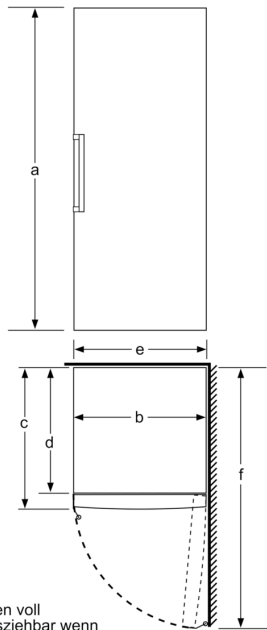

Serie 6, Freistehender Gefrierschrank, 161 x 70 cm, Weiß GSN51AWCV

Schalen voll
herausziehbar wenn
das Gerät direkt an
einer Wand plaziert wird.

	a	b	c	d	e	f
KSW36, GSD36	187					
KSV36, KSF36, GSN36, GSV36	186					
KSV33, GSN33, GSV33	176	60	65	58	60	119.5
KSV29, GSN29, GSV29	161					
GSV24	146					
GSN51	161					
GSN54	176	70	78	70	70	142
GSN58	191					

- a Höhe
- b Breite
- c Tiefe bei geschlossener Tür ohne Griff und ohne Abstandsteil
- d Tiefe des Schrankes ohne Abstandsteil
- e Breite bei geöffneter Tür ohne Griff
- f Tiefe bei geöffneter Tür ohne Griff und ohne Abstandsteil

Maße in cm