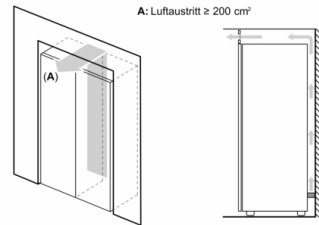

Technische Daten

Energieeffizienzklasse: E
Durchschnittlicher Energieverbrauch in Kilowattstunden pro Jahr (kWh/a): 234 kWh/Jahr
Summe der Volumen der Tiefkühlfächer: 242 l
Luftschallemissionen: 39 dB(A) re 1 pW
Luftschallemissionsklasse: C
Thermometer-Gefrierteil: Digital
Beleuchtung: Nein
Produktkategorie: Gefrierschrank
Bauform: Standgerät
Dekorrahmen/ -platte: Nicht möglich
Frostfree System: Kühlschrank und Gefriergeräte
Gerätehöhe: 1860 mm
Gerätebreite: 600 mm
Gerätetiefe: 650 mm
Abmessungen des verpackten Gerätes: 1925 x 765 x 660 mm
Nettogewicht: 75,0 kg
Bruttogewicht: 80,7 kg
Absicherung: 10 A
Frequenz: 50 Hz
Approbationszertifikate: CE, Ukraine, VDE
Länge Anschlusskabel: 230 cm
Türanschlag: rechts wechselbar
Lagerung bei Stromausfall (h): 9 h
Warnsignal bei Fehlfunktion: akustisch und visuell
Abschließbare Tür: Nein
Anzahl Auszüge (Stck): 4
Anzahl Gefrierfächer mit Klappen (Stck): 0
EAN-Nummer: 4242005260904
Marke: Bosch
Internationale Bestellbezeichnung: GSN36VLEP
Produktkategorie: Gefrierschrank

4 242005 260904

Serie 4, Freistehender Gefrierschrank, 186 x 60 cm, Inox-look GSN36VLEP

- Energieeffizienzklasse: E
- Nutzinhalt gesamt: 242 l
- Nutzinhalt Kühlfächer: 0 l
- Nutzinhalt Tiefkühlfächer: 242 l
- Gefriervermögen in 24 Std.: 18 kg
- Energieverbrauch / Jahr: 234 kWh/a
- Klimaklasse: SN-T
- SuperGefrieren: ja
- Geräuscheffizienzklasse / Geräusch-Wert: C / 39 dB
- Lagerzeit bei Störung: 9 h

Serie 4, Freistehender Gefrierschrank, 186 x 60 cm, Inox-look GSN36VLEP

	a	b	c	d	e	f
KSW36, GSD36	187					
KSV36, KSF36, GSN36, GSV36	186					
KSV33, GSN33, GSV33	176	60	65	58	60	119.5
KSV29, GSN29, GSV29	161					
GSV24	146					
GSN61	161					
GSN64	176	70	78	70	70	142
GSN68	191					

Maße in cm