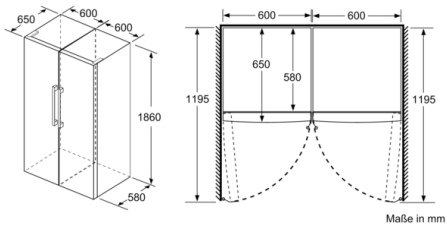

Technische Daten

Energieeffizienzklasse: E
Durchschnittlicher Energieverbrauch in Kilowattstunden pro Jahr (kWh/a): 234 kWh/Jahr
Summe der Volumen der Tiefkühlfächer: 242 l
Luftschallemissionen: 39 dB(A) re 1 pW
Luftschallemissionsklasse: C
Thermometer-Gefrierteil: Digital
Beleuchtung: Nein
Produktkategorie: Gefrierschrank
Bauform: Standgerät
Dekorrahmen/ -platte: Nicht möglich
Frostfree System: Kühlschrank und Gefriergeräte
Gerätehöhe: 1860 mm
Gerätebreite: 600 mm
Gerätetiefe: 650 mm
Abmessungen des verpackten Gerätes: 1925 x 765 x 660 mm
Nettogewicht: 75,0 kg
Bruttogewicht: 80,7 kg
Absicherung: 10 A
Frequenz: 50 Hz
Approbationszertifikate: CE, Ukraine, VDE
Länge Anschlusskabel: 230 cm
Türanschlag: rechts wechselbar
Lagerung bei Stromausfall (h): 9 h
Warnsignal bei Fehlfunktion: akustisch und visuell
Abschließbare Tür: Nein
Anzahl Auszüge (Stck): 4
Anzahl Gefrierfächer mit Klappen (Stck): 0
EAN-Nummer: 4242005260904
Marke: Bosch
Internationale Bestellbezeichnung: GSN36VLEP
Produktkategorie: Gefrierschrank

4 242005 260904

Serie 4, Freistehender Gefrierschrank, 186 x 60 cm, Inox-look GSN36VLEP

- Energieeffizienzklasse: E
- Nutzinhalt gesamt: 242 l
- Nutzinhalt Kühlfächer: 0 l
- Nutzinhalt Tiefkühlfächer: 242 l
- Gefriervermögen in 24 Std.: 18 kg
- Energieverbrauch / Jahr: 234 kWh/a
- Klimaklasse: SN-T
- SuperGefrieren: ja
- Geräuscheffizienzklasse / Geräusch-Wert: C / 39 dB
- Lagerzeit bei Störung: 9 h

Serie 4, Freistehender Gefrierschrank, 186 x 60 cm, Inox-look GSN36VLEP

	a	b	c	d	e	f
KSW36, GSD36	187					
KSV36, KSF36, GSN36, GSV36	186					
KSV33, GSN33, GSV33	176	60	65	58	60	119.5
KSV29, GSN29, GSV29	161					
GSV24	146					
GSN61	161					
GSN64	176	70	78	70	70	142
GSN68	191					

Maße in cm