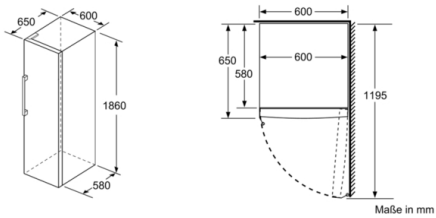

Technische Daten

Energieeffizienzklasse: E
Durchschnittlicher Energieverbrauch in Kilowattstunden pro Jahr (kWh/a): 234 kWh/Jahr
Summe der Volumen der Tiefkühlfächer: 242 l
Luftschallemissionen: 39 dB(A) re 1 pW
Luftschallemissionsklasse: C
Thermometer-Gefrierteil: Digital
Beleuchtung: Nein
Produktkategorie: Gefrierschrank
Bauform: Standgerät
Dekorrahmen/ -platte: Nicht möglich
Frostfree System: Kühlschrank und Gefriergeräte
Gerätehöhe: 1860 mm
Gerätebreite: 600 mm
Gerätetiefe: 650 mm
Abmessungen des verpackten Gerätes: 1925 x 765 x 660 mm
Nettogewicht: 75,0 kg
Bruttogewicht: 80,7 kg
Absicherung: 10 A
Frequenz: 50 Hz
Approbationszertifikate: CE, Ukraine, VDE
Länge Anschlusskabel: 230 cm
Türanschlag: rechts wechselbar
Lagerung bei Stromausfall (h): 9 h
Warnsignal bei Fehlfunktion: akustisch und visuell
Abschließbare Tür: Nein
Anzahl Auszüge (Stck): 4
Anzahl Gefrierfächer mit Klappen (Stck): 0
EAN-Nummer: 4242005260904
Marke: Bosch
Internationale Bestellbezeichnung: GSN36VLEP
Produktkategorie: Gefrierschrank

4 242005 260904

Serie 4, Freistehender Gefrierschrank, 186 x 60 cm, Inox-look GSN36VLEP

- Energieeffizienzklasse: E
- Nutzinhalt gesamt: 242 l
- Nutzinhalt Kühlfächer: 0 l
- Nutzinhalt Tiefkühlfächer: 242 l
- Gefriervermögen in 24 Std.: 18 kg
- Energieverbrauch / Jahr: 234 kWh/a
- Klimaklasse: SN-T
- SuperGefrieren: ja
- Geräuscheffizienzklasse / Geräusch-Wert: C / 39 dB
- Lagerzeit bei Störung: 9 h

Serie 4, Freistehender Gefrierschrank, 186 x 60 cm, Inox-look GSN36VLEP

	a	b	c	d	e	f
KSW36, GSD36	187					
KSV36, KSF36, GSN36, GSV36	186					
KSV33, GSN33, GSV33	176	60	65	58	60	119.5
KSV29, GSN29, GSV29	161					
GSV24	146					
GSN61	161					
GSN64	176	70	78	70	70	142
GSN68	191					

Maße in cm