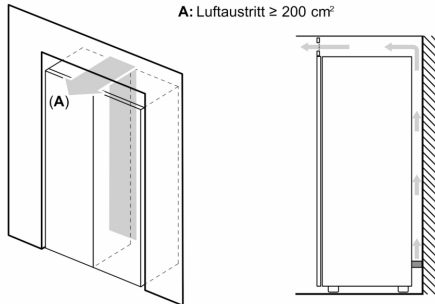

**Serie 4, Freistehender
Gefrierschrank, 186 x 60 cm,
Schwarz
GSN36VBEP**

	a	b	c	d	e	f
KSW36, GSD36	187					
KSV36, KSF36, GSN36, GSV36	186					
KSV33, GSN33, GSV33	176	60	65	58	60	119.5
KSV29, GSN29, GSV29	161					
GSV24	146					
GSN51	161					
GSN54	176	70	78	70	70	142
GSN58	191					

a Höhe
b Breite
c Tiefe bei geschlossener Tür ohne Griff und ohne Abstandsteil
d Tiefe des Schrankes ohne Abstandsteil
e Breite bei geöffneter Tür ohne Griff
f Tiefe bei geöffneter Tür ohne Griff und ohne Abstandsteil

Maße in cm