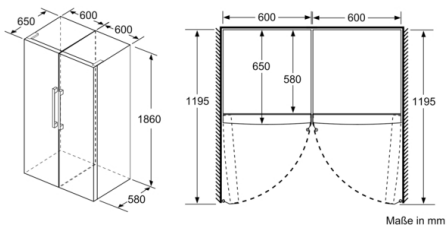

Gefrierteil

- VarioZone: herausnehmbare Sicherheitsglasablagen für eine flexible Nutzung des Gefrierraums
- 5 transparente Gefriergut-Schubladen, davon 2 BigBox
- Ice-Twister herausnehmbar

Maße

- Gerätemaße (H x B x T): 186.0 cm x 60.0 cm x 65.0 cm

Technische Informationen

- Türanschlag rechts, wechselbar
- Höhenverstellbare Füße vorne, Rollen hinten
- Türöffnungswinkel 90°
- 220 - 240 V

Serie 6, Freistehender Gefrierschrank, 186 x 60 cm, Edelstahl (mit Antifingerprint) GSN36BIFV

Maße in cm