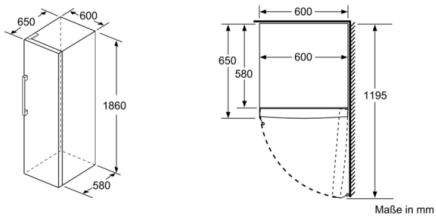

Serie 6, Freistehender Gefrierschrank, 186 x 60 cm, Edelstahl (mit Antifingerprint) GSN36BIFV

	a	b	c	d	e	f
KSW36, GSD36	187					
KSV36, KSF36, GSN36, GSV36	186					
KSV33, GSN33, GSV33	176	60	65	58	60	119.5
KSV29, GSN29, GSV29	161					
GSV24	146					
GSN61	161					
GSN64	176	70	78	70	70	142
GSN68	191					

a Höhe
b Breite
c Tiefe bei geschlossener Tür ohne Griff und ohne Abstandteil
d Tiefe des Schrankes ohne Abstandteil
e Breite bei geöffneter Tür ohne Griff
f Tiefe bei geöffneter Tür ohne Griff und ohne Abstandteil

Maße in cm