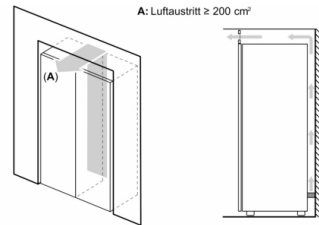

Gefrierteil

- VarioZone: herausnehmbare Sicherheitsglasablagen für eine flexible Nutzung des Gefrierraums
- 5 transparente Gefriergut-Schubladen, davon 2 BigBox
- Ice-Twister herausnehmbar

Maße

- Gerätemaße (H x B x T): 186.0 cm x 60.0 cm x 65.0 cm

Technische Informationen

- Türanschlag rechts, wechselbar
- Höhenverstellbare Füße vorne, Rollen hinten
- Türöffnungswinkel 90°
- 220 - 240 V

Serie 6, Freistehender Gefrierschrank, 186 x 60 cm, Edelstahl (mit Antifingerprint) GSN36BIFV