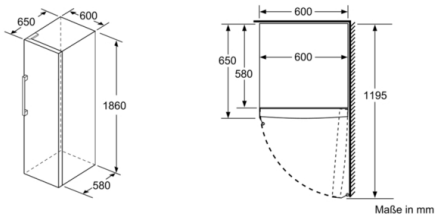

Serie 6, Freistehender Gefrierschrank, 186 x 60 cm, Inox-antifingerprint GSN36AIEP

	a	b	c	d	e	f
KSW36, GSD36	187					
KSV36, KSF36, GSN36, GSV36	186					
KSV33, GSN33, GSV33	176	60	65	58	60	119.5
KSV29, GSN29, GSV29	161					
GSV24	146					
GSN61	161					
GSN64	176	70	78	70	70	142
GSN68	191					

a Höhe
b Breite
c Tiefe bei geschlossener Tür ohne Griff und ohne Abstandteil
d Tiefe des Schrankes ohne Abstandteil
e Breite bei geöffneter Tür ohne Griff
f Tiefe bei geöffneter Tür ohne Griff und ohne Abstandteil

Maße in cm