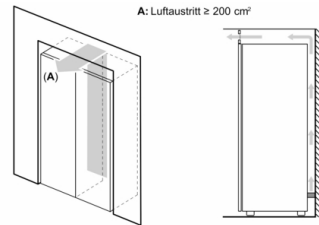

Serie 6, Freistehender Gefrierschrank, 186 x 60 cm, Inox-antifingerprint GSN36AIEP

	a	b	c	d	e	f
KSW36, GSD36	187					
KSV36, KSF36, GSN36, GSV36	186					
KSV33, GSN33, GSV33	176	60	65	58	60	119.5
KSV29, GSN29, GSV29	161					
GSV24	146					
GSN61	161					
GSN64	176	70	78	70	70	142
GSN68	191					

a Höhe
b Breite
c Tiefe bei geschlossener Tür ohne Griff und ohne Abstandteil
d Tiefe des Schrankes ohne Abstandteil
e Breite bei geöffneter Tür ohne Griff
f Tiefe bei geöffneter Tür ohne Griff und ohne Abstandteil

Maße in cm