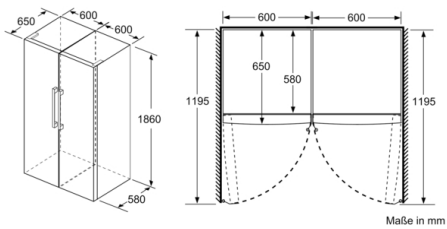

Serie 6, Freistehender Gefrierschrank, 186 x 60 cm, Inox-antifingerprint GSN36AIEP

	a	b	c	d	e	f
KSW36, GSD36	187					
KSV36, KSF36, GSN36, GSV36	186					
KSV33, GSN33, GSV33	176	60	65	58	60	119.5
KSV29, GSN29, GSV29	161					
GSV24	146					
GSN61	161					
GSN64	176	70	78	70	70	142
GSN68	191					

a Höhe
b Breite
c Tiefe bei geschlossener Tür ohne Griff und ohne Abstandteil
d Tiefe des Schrankes ohne Abstandteil
e Breite bei geöffneter Tür ohne Griff
f Tiefe bei geöffneter Tür ohne Griff und ohne Abstandteil

Maße in cm