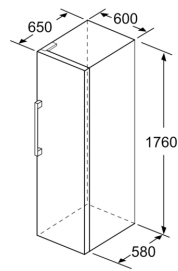

### **Maße**

- Gerätemaße ( H x B x T): 176.0 cm x 60.0 cm x 65.0 cm

- a Höhe
- b Breite
- c Tiefe bei geschlossener Tür ohne Griff und ohne Abstandsteil
- d Tiefe des Schrankes ohne Abstandsteil
- e Breite bei geöffneter Tür ohne Griff
- f Tiefe bei geöffneter Tür ohne Griff und ohne Abstandsteil