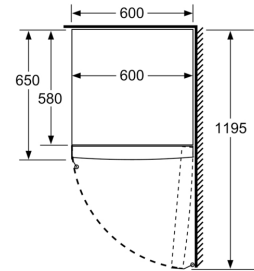

### **Maße**

- Gerätemaße ( H x B x T): 176.0 cm x 60.0 cm x 65.0 cm

- a Höhe
- b Breite
- c Tiefe bei geschlossener Tür ohne Griff und ohne Abstandsteil
- d Tiefe des Schrankes ohne Abstandsteil
- e Breite bei geöffneter Tür ohne Griff
- f Tiefe bei geöffneter Tür ohne Griff und ohne Abstandsteil

Maße in cm

Maße in mm