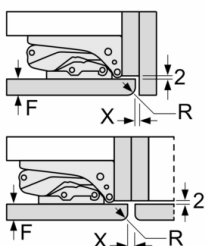

Technische Information

- Türanschlag rechts, wechselbar
- Anschlusswert: 90 W
- 220 - 240 V

Maße

- Nischenmaße (H x B x T): 72.0 cm x 56.0 cm x 55.0 cm
- Gerätemaße (H x B x T): 71.2 cm x 55.8 cm x 54.5 cm

Zubehör

- 1 x Eiswürfelschale

Serie 6, Einbau-Gefrierschrank, 71.2 x 55.8 cm, Flachscharnier GIV11AFE0

Maße in mm Empfehlung Spaltmaße für Flachscharnier

| F | R | X |
|-------|-----|-----|
| 16-19 | 0-3 | 2,5 |
| 20 | 0-1 | 3 |
| | 2-3 | 2,5 |
| 21 | 0-1 | 3 |
| | 2-3 | 2,5 |
| 22 | 0 | 4 |
| | 1 | 3,5 |
| | 2-3 | 3 |