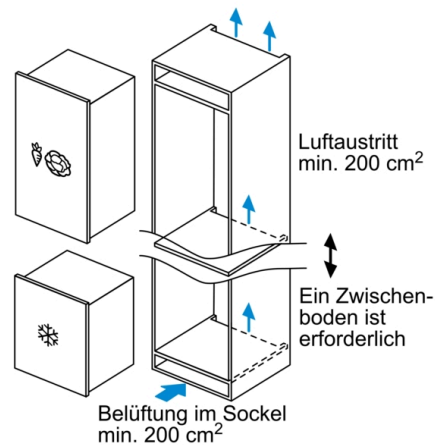

Technische Information

- Türanschlag rechts, wechselbar
- Anschlusswert: 90 W
- 220 - 240 V

Maße

- Nischenmaße (H x B x T): 72.0 cm x 56.0 cm x 55.0 cm
- Gerätemaße (H x B x T): 71.2 cm x 55.8 cm x 54.5 cm

Zubehör

- 1 x Eiswürfelschale

Serie 6, Einbau-Gefrierschrank, 71.2 x 55.8 cm, Flachscharnier GIV11AFE0

Maße in mm Empfehlung Spaltmaße für Flachscharnier

| F | R | X |
|-------|-----|-----|
| 16-19 | 0-3 | 2,5 |
| 20 | 0-1 | 3 |
| | 2-3 | 2,5 |
| 21 | 0-1 | 3 |
| | 2-3 | 2,5 |
| 22 | 0 | 4 |
| | 1 | 3,5 |
| | 2-3 | 3 |

Die in der Tabelle empfohlenen Spaltmasse sind einzuhalten, um eine kollisionsfreie Öffnung der Gerätetüre zu gewährleisten und Beschädigungen am Küchenmöbel zu vermeiden.

**Serie 6, Einbau-Gefrierschrank, 71.2 x 55.8
cm, Flachscharnier
GIV11AFE0**