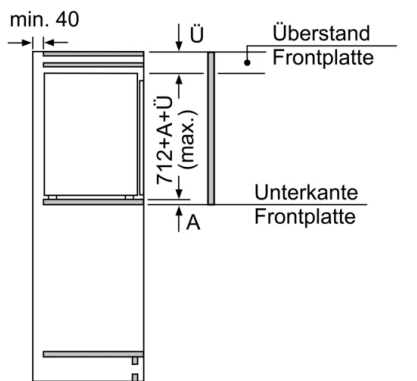

Technische Information

- Türanschlag rechts, wechselbar
- Anschlusswert: 90 W
- 220 - 240 V

Maße

- Nischenmaße (H x B x T): 72.0 cm x 56.0 cm x 55.0 cm
- Gerätemaße (H x B x T): 71.2 cm x 55.8 cm x 54.5 cm

Zubehör

- 1 x Eiswürfelschale

Serie 6, Einbau-Gefrierschrank, 71.2 x 55.8 cm, Flachscharnier GIV11AFE0

Maße in mm Empfehlung Spaltmaße für Flachscharnier

| F | R | X |
|-------|-----|-----|
| 16-19 | 0-3 | 2,5 |
| 20 | 0-1 | 3 |
| | 2-3 | 2,5 |
| 21 | 0-1 | 3 |
| | 2-3 | 2,5 |
| 22 | 0 | 4 |
| | 1 | 3,5 |
| | 2-3 | 3 |

Die in der Tabelle empfohlenen Spaltmasse sind einzuhalten, um eine kollisionsfreie Öffnung der Gerätetüre zu gewährleisten und Beschädigungen am Küchenmöbel zu vermeiden.

**Serie 6, Einbau-Gefrierschrank, 71.2 x 55.8
cm, Flachscharnier
GIV11AFE0**