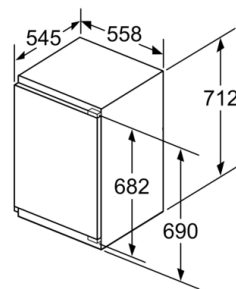

Technische Information

- Türanschlag rechts, wechselbar
- Anschlusswert: 90 W
- 220 - 240 V

Maße

- Nischenmaße (H x B x T): 72.0 cm x 56.0 cm x 55.0 cm
- Gerätemaße (H x B x T): 71.2 cm x 55.8 cm x 54.5 cm

Zubehör

- 1 x Eiswürfelschale

Serie 6, Einbau-Gefrierschrank, 71.2 x 55.8 cm, Flachscharnier GIV11AFE0

Maße in mm Empfehlung Spaltmaße für Flachscharnier

| F | R | X |
|-------|-----|-----|
| 16-19 | 0-3 | 2,5 |
| 20 | 0-1 | 3 |
| | 2-3 | 2,5 |
| 21 | 0-1 | 3 |
| | 2-3 | 2,5 |
| 22 | 0 | 4 |
| | 1 | 3,5 |
| | 2-3 | 3 |