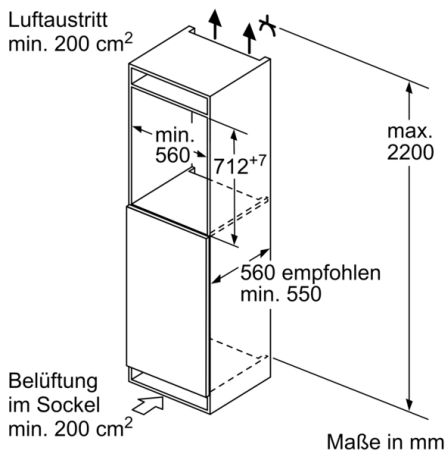

Gerätebreite: 558 mm

Gerätetiefe: 545 mm

Abmessungen des verpackten Gerätes: 790 x 640 x 620 mm

Nettogewicht: 35,9 kg

Bruttogewicht: 38,3 kg

Anschlusswert: 90 W

Absicherung: 10 A

Frequenz: 50 Hz

Technische Information

- Türanschlag rechts, wechselbar
- Anschlusswert: 90 W
- 220 - 240 V

Maße

- Nischenmaße (H x B x T): 72.0 cm x 56.0 cm x 55.0 cm
- Gerätemaße (H x B x T): 71.2 cm x 55.8 cm x 54.5 cm

Zubehör

- 1 x Eiswürfelschale

Serie 6, Einbau-Gefrierschrank, 71.2 x 55.8 cm, Flachscharnier GIV11AFE0

Maße in mm Empfehlung Spaltmaße für Flachscharnier

| F | R | X |
|-------|-----|-----|
| 16-19 | 0-3 | 2,5 |
| 20 | 0-1 | 3 |
| | 2-3 | 2,5 |
| 21 | 0-1 | 3 |
| | 2-3 | 2,5 |
| 22 | 0 | 4 |
| | 1 | 3,5 |
| | 2-3 | 3 |

Die in der Tabelle empfohlenen Spaltmasse sind einzuhalten, um eine kollisionsfreie Öffnung der Gerätetüre zu gewährleisten und Beschädigungen am Küchenmöbel zu vermeiden.

**Serie 6, Einbau-Gefrierschrank, 71.2 x 55.8
cm, Flachscharnier
GIV11AFE0**