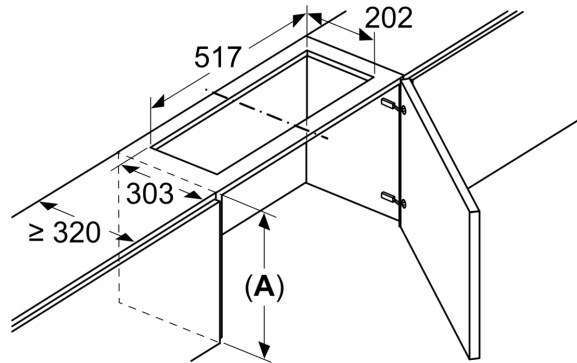

Maße in mm
Montage Flachschildhaube mit Umluftset und Absenkrahmen

A: Filterwechsel

Maße in mm
Montage integrierte Designhaube mit Umluftset

A: Flexschlauch
B: Gerätehöhe

Maße in mm
Montage integrierte Designhaube mit Umluftset