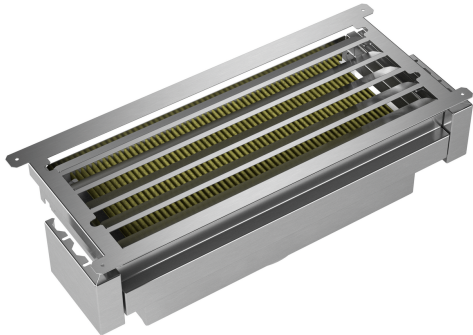

Clean Air Plus Umluftset DWZ1IX1C6

Externes Umluftset mit Clean Air Plus HochleistungsfILTER: Reinigt die Luft besonders effektiv von Gerüchen und Pollen.

- **Clean Air Plus Geruchsfilter:** filtert einen sehr hohen Anteil aller Küchengerüche aus der Luft.

Abmessungen des verpackten Gerätes:270 x 295 x 695 mm
Abmessung der Palette: 183.0 x 80.0 x 120.0
Anzahl Geräte pro Palette: 24
Nettogewicht:5.1 kg
Bruttogewicht: 6.1 kg
EAN-Nummer: 4242005179879

Clean Air Plus Umluftset DWZ1IX1C6