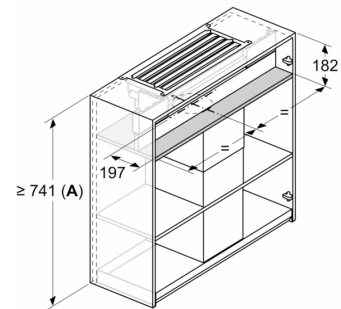

Clean Air Plus Umluftset DWZ1IX1C6

Maße in mm
Montage integrierte Designhaube mit
Umluftset und Kaminverlängerung

Kombination mit Kaminverlängerung erfordert
Zwischenboden zur Befestigung des oberen
Kanals

A: Kaminverlängerung 187 - 360 mm

B: Kaminverlängerung 450 - 854 mm

Maße in mm
Montage integrierte Designhaube mit
Umluftset und Kaminverlängerung 187 -
360 mm

Kombination mit Kaminverlängerung erfordert
Zwischenboden zur Befestigung des oberen
Kanals