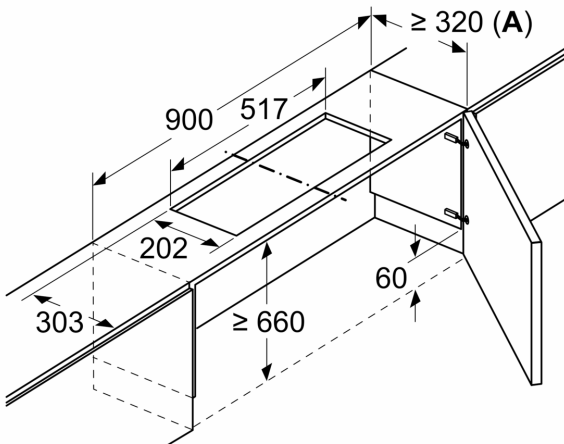

A: Kaminverlängerung 187 - 360 mm

B: Kaminverlängerung 450 - 854 mm

Maße in mm
Montage integrierte Designhaube mit
Umluftset und Kaminverlängerung 187 -
360 mm

Kombination mit Kaminverlängerung erfordert
Zwischenboden zur Befestigung des oberen
Kanals

A: Kurze Kaminverlängerung

Maße in mm
Montage Lüfterbaustein mit Umluftset

A: Flexschlauch

Maße in mm
Montage Lüfterbaustein mit Umluftset

Maße in mm
**Montage Flachschildhaube mit Umluftset
 und Absenkrahmen**