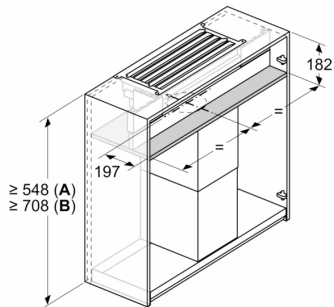

Clean Air Plus Umluftset DWZ1IX1C6

Maße in mm
Montage integrierte Designhaube mit
Umluftset und Kaminverlängerung