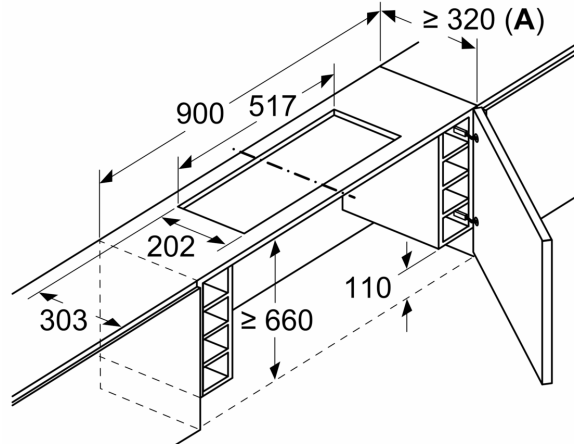

Maße in mm
**Montage Flachschildhaube mit Umluftset
und Absenkrahmen**

A: Siehe Kombinationstabelle