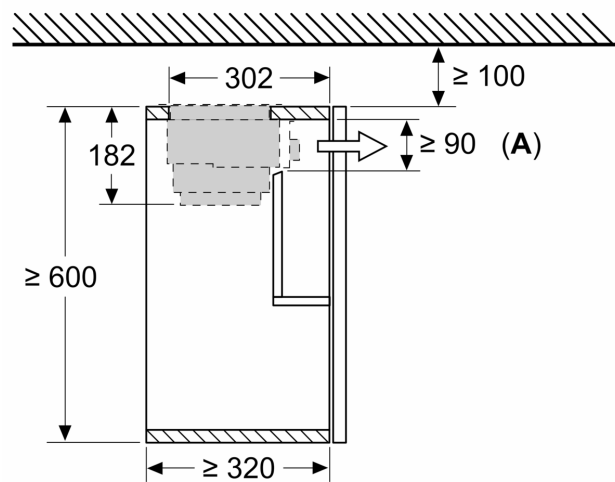

A: Kaminverlängerung 187 - 360 mm

B: Kaminverlängerung 450 - 854 mm

Maße in mm
Montage integrierte Designhaube mit
Umluftset und Kaminverlängerung 187 -
360 mm

Kombination mit Kaminverlängerung erfordert
Zwischenboden zur Befestigung des oberen
Kanals

A: Kurze Kaminverlängerung

Maße in mm
Montage Lüfterbaustein mit Umluftset

A: Flexschlauch

Maße in mm
Montage Lüfterbaustein mit Umluftset

Maße in mm
**Montage Flachschildhaube mit Umluftset
 und Absenkrahmen**

A: Siehe Kombinationstabelle

Maße in mm
**Montage Flachschildhaube mit Umluftset
 und Absenkrahmen**

A: Siehe Kombinationstabelle

Maße in mm
Montage Flachschildhaube mit Umluftset

A: Filterwechsel

Maße in mm

Maße in mm
Montage Flachschildhaube mit Umluftset

Einsatz eines Umluftsets bei Schränken mit Quertraverse (Lifttür) nicht möglich

Maße in mm
Montage Flachschildhaube mit Umluftset

Einsatz eines Umluftsets bei Schränken mit Quertraverse (Lifttür) nicht möglich