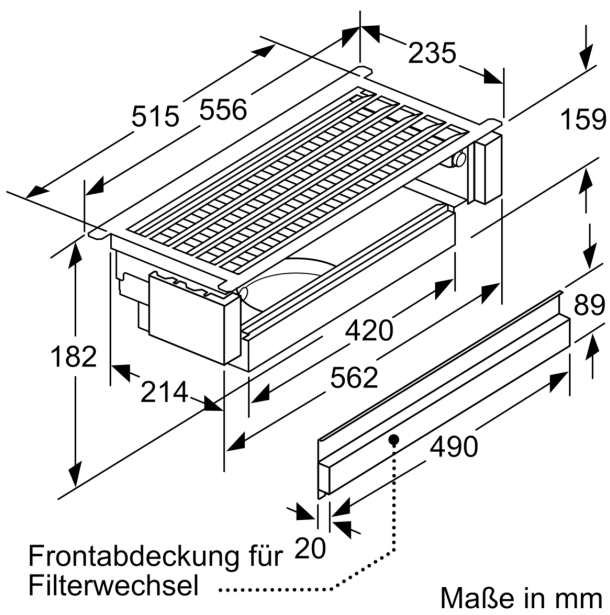

A: Kaminverlängerung 187 - 360 mm

B: Kaminverlängerung 450 - 854 mm

Maße in mm
Montage integrierte Designhaube mit
Umluftset und Kaminverlängerung 187 -
360 mm

Kombination mit Kaminverlängerung erfordert
Zwischenboden zur Befestigung des oberen
Kanals

A: Kurze Kaminverlängerung

Maße in mm
Montage Lüfterbaustein mit Umluftset

A: Flexschlauch

Maße in mm
Montage Lüfterbaustein mit Umluftset

Maße in mm
**Montage Flachschildhaube mit Umluftset
 und Absenkrahmen**

A: Siehe Kombinationstabelle

Maße in mm
**Montage Flachschildhaube mit Umluftset
 und Absenkrahmen**

A: Siehe Kombinationstabelle

Maße in mm
Montage Flachschildhaube mit Umluftset

A: Filterwechsel

Maße in mm