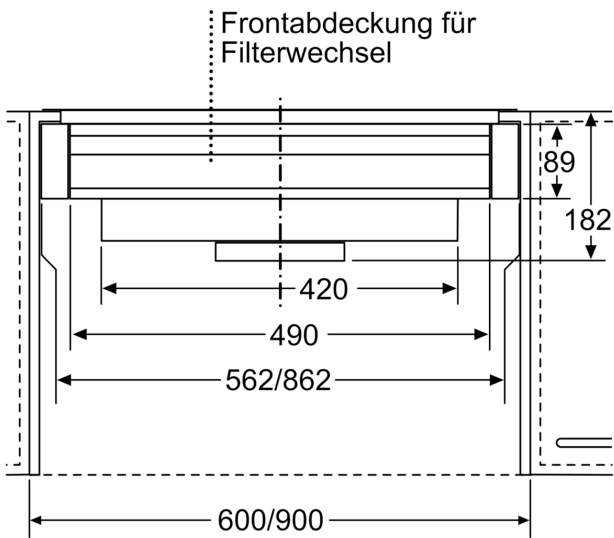

A: Kaminverlängerung 187 - 360 mm

B: Kaminverlängerung 450 - 854 mm

Maße in mm
Montage integrierte Designhaube mit
Umluftset und Kaminverlängerung 187 -
360 mm

Kombination mit Kaminverlängerung erfordert
Zwischenboden zur Befestigung des oberen
Kanals

A: Kurze Kaminverlängerung

Maße in mm
Montage Lüfterbaustein mit Umluftset

A: Flexschlauch

Maße in mm
Montage Lüfterbaustein mit Umluftset

Maße in mm
**Montage Flachschildhaube mit Umluftset
 und Absenkrahmen**

A: Siehe Kombinationstabelle

Maße in mm
**Montage Flachschildhaube mit Umluftset
 und Absenkrahmen**

A: Siehe Kombinationstabelle

Maße in mm
Montage Flachschildhaube mit Umluftset

A: Filterwechsel

Maße in mm