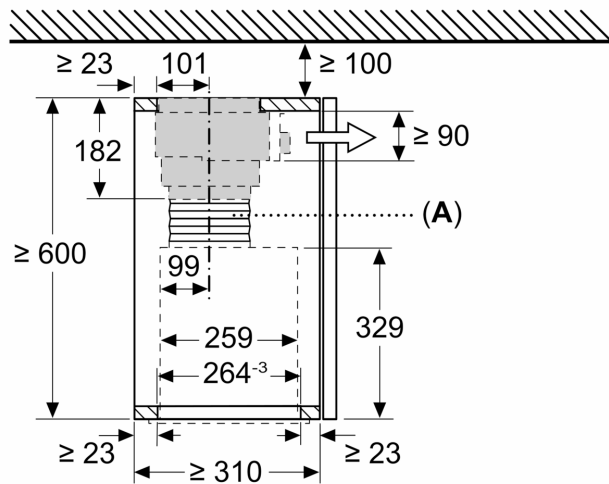

A: Kaminverlängerung 187 - 360 mm

B: Kaminverlängerung 450 - 854 mm

Maße in mm
Montage integrierte Designhaube mit
Umluftset und Kaminverlängerung 187 -
360 mm

Kombination mit Kaminverlängerung erfordert
Zwischenboden zur Befestigung des oberen
Kanals

A: Kurze Kaminverlängerung

Maße in mm
Montage Lüfterbaustein mit Umluftset

A: Flexschlauch

Maße in mm
Montage Lüfterbaustein mit Umluftset

Maße in mm
**Montage Flachschildhaube mit Umluftset
 und Absenkrahmen**