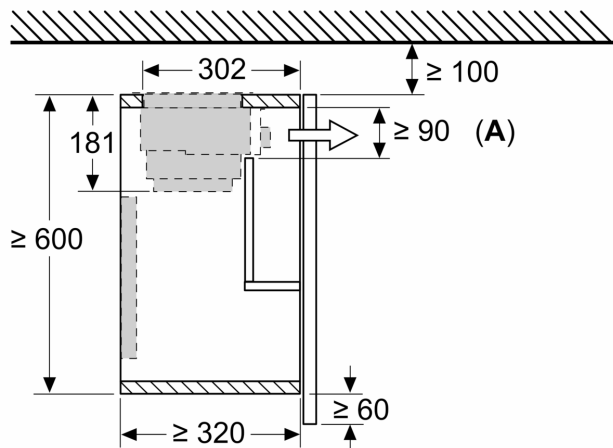

A: Siehe Kombinationstabelle

Maße in mm
**Montage Flachschildhaube mit Umluftset
 und Absenkrahmen**

A: Siehe Kombinationstabelle

Maße in mm
Montage Flachschildhaube mit Umluftset

A: Filterwechsel

Maße in mm

Maße in mm
Montage Flachschildhaube mit Umluftset

Einsatz eines Umluftsets bei Schränken mit Quertraverse (Lifttür) nicht möglich

Maße in mm
Montage Flachschildhaube mit Umluftset

Einsatz eines Umluftsets bei Schränken mit Quertraverse (Lifttür) nicht möglich

Maße in mm
Montage Flachschildhaube mit Umluftset und Absenkrahmen

A: Filterwechsel

Maße in mm
Montage integrierte Designhaube mit Umluftset

A: Flexschlauch
B: Gerätehöhe

Maße in mm
Montage integrierte Designhaube mit Umluftset