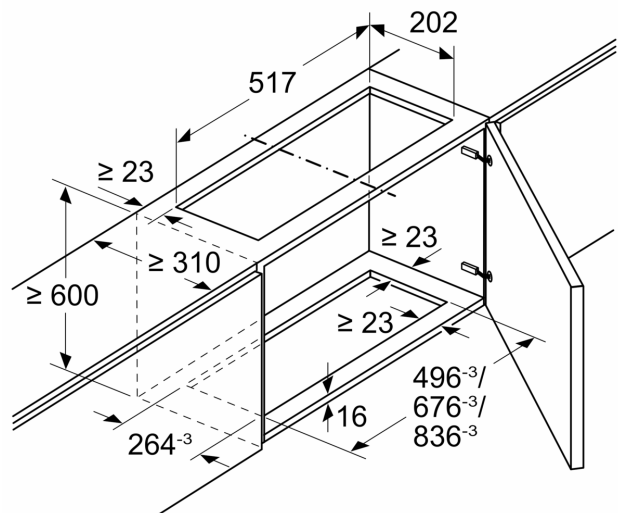

Maße in mm
Montage Lüfterbaustein mit Umluftset