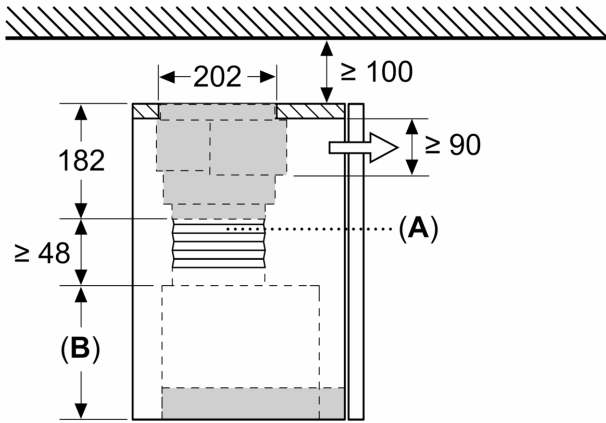

A: Siehe Kombinationstabelle

Maße in mm
**Montage Flachschildhaube mit Umluftset
 und Absenkrahmen**

A: Siehe Kombinationstabelle

Maße in mm
Montage Flachschildhaube mit Umluftset

A: Filterwechsel

Maße in mm

Maße in mm
Montage Flachschildhaube mit Umluftset

Einsatz eines Umluftsets bei Schränken mit Quertraverse (Lifttür) nicht möglich

Maße in mm
Montage Flachschildhaube mit Umluftset

Einsatz eines Umluftsets bei Schränken mit Quertraverse (Lifttür) nicht möglich

Maße in mm
Montage Flachschildhaube mit Umluftset und Absenkrahmen

A: Filterwechsel

Maße in mm
Montage integrierte Designhaube mit Umluftset

A: Flexschlauch
B: Gerätehöhe

Maße in mm
Montage integrierte Designhaube mit Umluftset