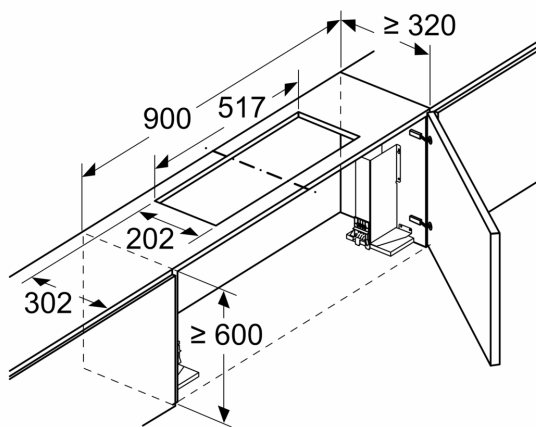

A: Siehe Kombinationstabelle

Maße in mm
**Montage Flachschildhaube mit Umluftset
 und Absenkrahmen**

A: Siehe Kombinationstabelle

Maße in mm
Montage Flachschildhaube mit Umluftset

A: Filterwechsel

Maße in mm

Maße in mm
Montage Flachschildhaube mit Umluftset

Einsatz eines Umluftsets bei Schränken mit Quertraverse (Lifttür) nicht möglich

Maße in mm
Montage Flachschildhaube mit Umluftset

Einsatz eines Umluftsets bei Schränken mit Quertraverse (Lifttür) nicht möglich