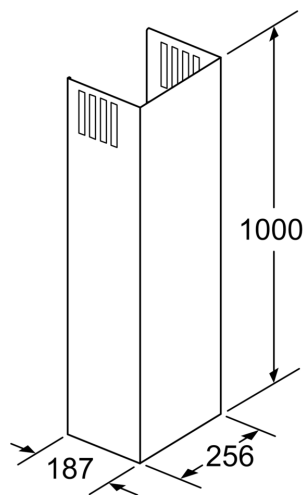

### Technische Daten

Abmessungen des verpackten Gerätes: ..... 370 x 520 x 1190 mm  
Abmessung der Palette: ..... 172.0 x 80.0 x 120.0  
Anzahl Geräte pro Palette: ..... 6  
Nettogewicht: ..... 4.5 kg  
Bruttogewicht: ..... 9.8 kg  
EAN-Nummer: ..... 4242002966519

**Kaminverlängerung, 1000 mm**  
**DWZ0AX5K0**

---

Maße in mm