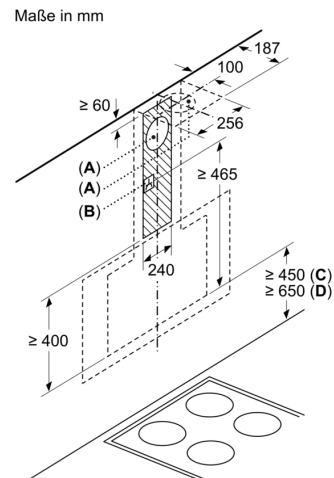

Umwelt und Sicherheit

- Metallfettfilter, spülmaschinengeeignet

Technische Informationen

- Für Wandmontage über Kochstellen

Maße

- Gerätemaße Abluft (HxBxT): 928-1198 x 890 x 499 mm
- Abluftstutzen Ø 150 mm (Ø 120 mm beiliegend)
- Gerätemaße Umluft mit CleanAir Plus Umluftmodul (HxBxT):
- 1118 x 890 x 499 mm - Montage auf Außenkanal
- 1188-1458 x 890 x 499 mm - Montage auf Innenkanal Gerätemaße Umluft mit CleanAir Plus Umluft Set (HxBxT):
- 1118 x 890 x 499 mm - Montage auf Außenkanal
- 1188-1458 x 890 x 499 mm - Montage auf Innenkanal
- Gesamtanschlusswert: 143 W

**Serie 6, Wandesse, 90 cm, Klarglas
schwarz bedruckt
DWK97JQ60**

- (1) Abluft
(2) Umluft
(3) Luftaustritt - Schlitze bei
Abluft nach unten montieren Maße in mm

- Gerät im Umluftbetrieb
ohne Kanal
Umluftset erforderlich Maße in mm

Maße in mm

- A: Elektro
B: Gas – ab Oberkante Topfräger
C: Elektro – für Australien und Neuseeland

(1) Position
für Steckdose

Maximale Stärke der
Rückwand beachten.

Maße in mm

A: Abluft
B: Steckdose

Ab Oberkante Topfträger