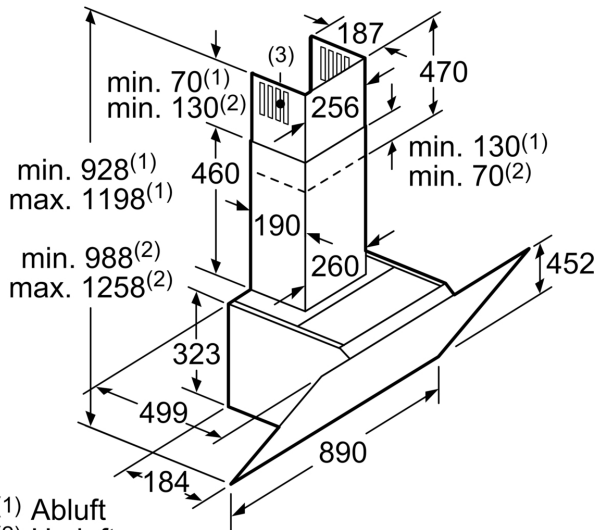

Bauart:	Wandmontage
Länge Anschlusskabel:	130.0 cm
Gerätehöhe:	323 mm
Mindestabstand zur Kochstelle Elektro:	450 mm
Mindestabstand zur Kochstelle Gas:	650 mm
Nettogewicht:	23.0 kg
Steuerung:	elektronisch
Anzahl der Leistungsstufen:	3-stufig + 2 Intensiv
Lüfterleistung bei höchster Normalstufe Abluft:	431 m ³ /h
Lüfterleistung bei Intensivstufe Umluft:	441 m ³ /h
Lüfterleistung bei höchster Normalstufe Umluft:	355 m ³ /h
Lüfterleistung bei Intensivstufe Abluft:	714 m ³ /h
Max. Luftmenge:	431 m ³ /h
Anzahl der Lampen (Stck):	2
Schalleistung:	53 dB(A) re 1pW
Durchmesser des Abluftstutzens:	120 / 150 mm
Material des Fettfilters:	Aluminium waschbar
EAN-Nummer:	4242002946832
Anschlusswert:	143 W
Absicherung:	10 A
Spannung:	220-240 V
Frequenz:	50; 60 Hz
Steckerart:	Schuko-/Gardy mit Erdung
Gerätetyp:	Wandmontage

Umwelt und Sicherheit

- Metallfettfilter, spülmaschinengeeignet

Technische Informationen

- Für Wandmontage über Kochstellen

Maße

- Gerätemaße Abluft (HxBxT): 928-1198 x 890 x 499 mm
- Abluftstutzen Ø 150 mm (Ø 120 mm beiliegend)
- Gerätemaße Umluft mit CleanAir Plus Umluftmodul (HxBxT):
- 1118 x 890 x 499 mm - Montage auf Außenkanal
- 1188-1458 x 890 x 499 mm - Montage auf Innenkanal Gerätemaße Umluft mit CleanAir Plus Umluft Set (HxBxT):
- 1118 x 890 x 499 mm - Montage auf Außenkanal
- 1188-1458 x 890 x 499 mm - Montage auf Innenkanal
- Gesamtanschlusswert: 143 W

**Serie 6, Wandesse, 90 cm, Klarglas
schwarz bedruckt
DWK97JQ60**

- (1) Abluft
(2) Umluft
(3) Luftaustritt - Schlitze bei
Abluft nach unten montieren Maße in mm

- Gerät im Umluftbetrieb
ohne Kanal
Umluftset erforderlich Maße in mm

Maße in mm

- A: Elektro
B: Gas – ab Oberkante Topfräger
C: Elektro – für Australien und Neuseeland

(1) Position
für Steckdose

Maximale Stärke der
Rückwand beachten.

Maße in mm

A: Abluft
B: Steckdose

Ab Oberkante Topfträger