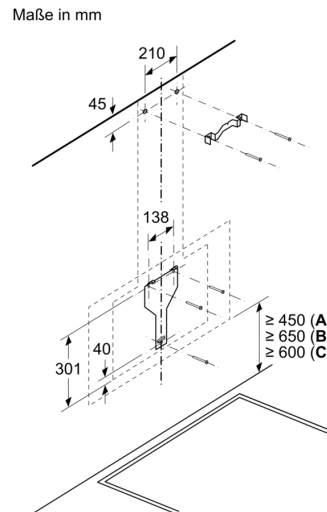

Umwelt und Sicherheit

- Metallfettfilter, spülmaschinengeeignet

Technische Informationen

- Für Wandmontage über Kochstellen

Maße

- Gerätemaße Abluft (HxBxT): 928-1198 x 890 x 499 mm
- Abluftstutzen Ø 150 mm (Ø 120 mm beiliegend)
- Gerätemaße Umluft mit CleanAir Plus Umluftmodul (HxBxT):
- 1118 x 890 x 499 mm - Montage auf Außenkanal
- 1188-1458 x 890 x 499 mm - Montage auf Innenkanal Gerätemaße Umluft mit CleanAir Plus Umluft Set (HxBxT):
- 1118 x 890 x 499 mm - Montage auf Außenkanal
- 1188-1458 x 890 x 499 mm - Montage auf Innenkanal
- Gesamtanschlusswert: 143 W

**Serie 6, Wandesse, 90 cm, Klarglas
schwarz bedruckt
DWK97JQ60**

- (1) Abluft
(2) Umluft
(3) Luftaustritt - Schlitze bei
Abluft nach unten montieren Maße in mm

- Gerät im Umluftbetrieb
ohne Kanal
Umluftset erforderlich Maße in mm

Maße in mm

- A: Elektro
B: Gas – ab Oberkante Topfräger
C: Elektro – für Australien und Neuseeland

(1) Position
für Steckdose

Maximale Stärke der
Rückwand beachten.

Maße in mm

A: Abluft
B: Steckdose

Ab Oberkante Topfträger