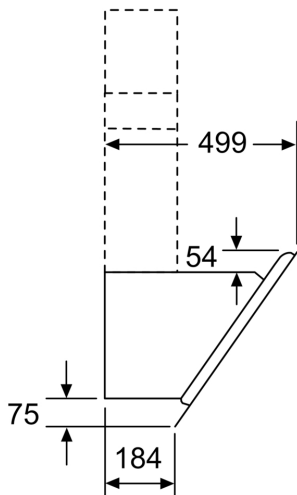

Umwelt und Sicherheit

- Metallfettfilter, spülmaschinengeeignet

Technische Informationen

- Für Wandmontage über Kochstellen

Maße

- Gerätemaße Abluft (HxBxT): 928-1198 x 890 x 499 mm
- Abluftstutzen Ø 150 mm (Ø 120 mm beiliegend)
- Gerätemaße Umluft mit CleanAir Plus Umluftmodul (HxBxT):
- 1118 x 890 x 499 mm - Montage auf Außenkanal
- 1188-1458 x 890 x 499 mm - Montage auf Innenkanal Gerätemaße Umluft mit CleanAir Plus Umluft Set (HxBxT):
- 1118 x 890 x 499 mm - Montage auf Außenkanal
- 1188-1458 x 890 x 499 mm - Montage auf Innenkanal
- Gesamtanschlusswert: 143 W

**Serie 6, Wandesse, 90 cm, Klarglas
schwarz bedruckt
DWK97JQ60**

- (1) Abluft
(2) Umluft
(3) Luftaustritt - Schlitze bei
Abluft nach unten montieren Maße in mm

- Gerät im Umluftbetrieb
ohne Kanal
Umluftset erforderlich Maße in mm

Maße in mm

- A: Elektro
B: Gas – ab Oberkante Topfräger
C: Elektro – für Australien und Neuseeland

(1) Position
für Steckdose

Maximale Stärke der
Rückwand beachten.

Maße in mm

A: Abluft
B: Steckdose

Ab Oberkante Topfträger