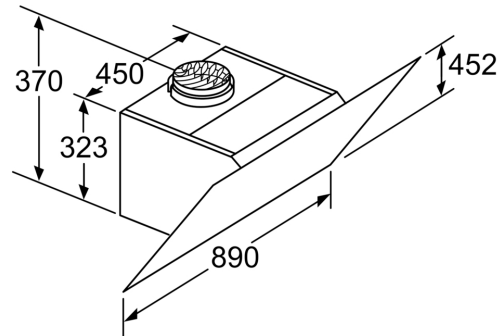

Umwelt und Sicherheit

- Metallfettfilter, spülmaschinengeeignet

Technische Informationen

- Für Wandmontage über Kochstellen

Maße

- Gerätemaße Abluft (HxBxT): 928-1198 x 890 x 499 mm
- Abluftstutzen Ø 150 mm (Ø 120 mm beiliegend)
- Gerätemaße Umluft mit CleanAir Plus Umluftmodul (HxBxT):
- 1118 x 890 x 499 mm - Montage auf Außenkanal
- 1188-1458 x 890 x 499 mm - Montage auf Innenkanal Gerätemaße Umluft mit CleanAir Plus Umluft Set (HxBxT):
- 1118 x 890 x 499 mm - Montage auf Außenkanal
- 1188-1458 x 890 x 499 mm - Montage auf Innenkanal
- Gesamtanschlusswert: 143 W

**Serie 6, Wandesse, 90 cm, Klarglas
schwarz bedruckt
DWK97JQ60**

- (1) Abluft
(2) Umluft
(3) Luftaustritt - Schlitze bei
Abluft nach unten montieren Maße in mm

- Gerät im Umluftbetrieb
ohne Kanal
Umluftset erforderlich Maße in mm