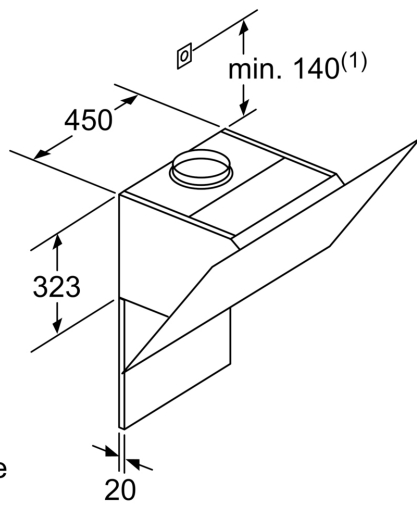

Umwelt und Sicherheit

- Metallfettfilter, spülmaschinengeeignet

Technische Informationen

- Für Wandmontage über Kochstellen

Maße

- Gerätemaße Abluft (HxBxT): 928-1198 x 890 x 499 mm
- Abluftstutzen Ø 150 mm (Ø 120 mm beiliegend)
- Gerätemaße Umluft mit CleanAir Plus Umluftmodul (HxBxT):
- 1118 x 890 x 499 mm - Montage auf Außenkanal
- 1188-1458 x 890 x 499 mm - Montage auf Innenkanal Gerätemaße Umluft mit CleanAir Plus Umluft Set (HxBxT):
- 1118 x 890 x 499 mm - Montage auf Außenkanal
- 1188-1458 x 890 x 499 mm - Montage auf Innenkanal
- Gesamtanschlusswert: 143 W

**Serie 6, Wandesse, 90 cm, Klarglas
schwarz bedruckt
DWK97JQ60**

- (1) Abluft
(2) Umluft
(3) Luftaustritt - Schlitze bei
Abluft nach unten montieren Maße in mm

- Gerät im Umluftbetrieb
ohne Kanal
Umluftset erforderlich Maße in mm

Maße in mm

- A: Elektro
B: Gas – ab Oberkante Topfräger
C: Elektro – für Australien und Neuseeland

(1) Position
für Steckdose

Maximale Stärke der
Rückwand beachten.

Maße in mm

A: Abluft
B: Steckdose

Ab Oberkante Topfträger