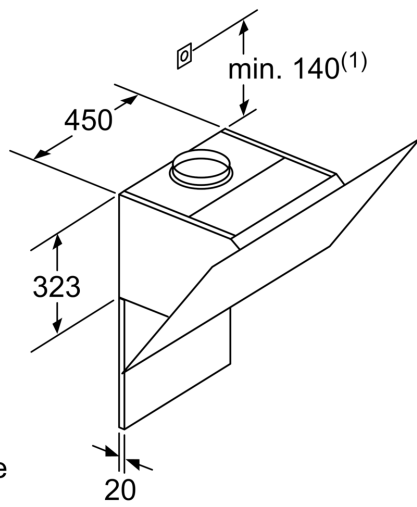

Umwelt und Sicherheit

- Metallfettfilter, spülmaschinengeeignet

Technische Informationen

- Für Wandmontage über Kochstellen
- Schnellmontagebefestigung

Maße

- Gerätemaße Abluft (HxBxT): 928-1198 x 890 x 499 mm

- Abluftstutzen Ø 150 mm (Ø 120 mm beiliegend)
- Gerätemaße Umluft ohne Kamin (HxBxT): 370 x 890 x 499 mm
- Gerätemaße Umluft mit Kamin (HxBxT): 988-1258 x 890 x 499 mm
- Gerätemaße Umluft mit CleanAir Plus Umluft Set (HxBxT):
- 1118 x 890 x 499 mm - Montage auf Außenkanal
- 1188-1458 x 890 x 499 mm - Montage auf Innenkanal
- Gesamtanschlusswert: 143 W

* Gemäß EU-Regulierung Nr. 65/2014

**Serie 6, Wandesse, 90 cm, Klarglas
schwarz bedruckt
DWK97JM60**

- (1) Abluft
 (2) Umluft
 (3) Luftaustritt - Schlitze bei
 Abluft nach unten montieren Maße in mm

- Gerät im Umluftbetrieb
 ohne Kanal
 Umluftset erforderlich Maße in mm

Maße in mm

- A: Elektro
 B: Gas – ab Oberkante Topfräger
 C: Elektro – für Australien und Neuseeland

(1) Position
für Steckdose

Maximale Stärke der
Rückwand beachten.

Maße in mm

A: Abluft
B: Steckdose

Ab Oberkante Topfträger