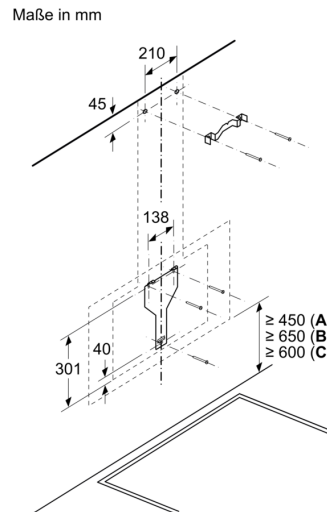

Umwelt und Sicherheit

- Metallfettfilter, spülmaschinengeeignet

Technische Informationen

- Für Wandmontage über Kochstellen
- Schnellmontagebefestigung

Maße

- Gerätemaße Abluft (HxBxT): 928-1198 x 890 x 499 mm

- Abluftstutzen Ø 150 mm (Ø 120 mm beiliegend)
- Gerätemaße Umluft ohne Kamin (HxBxT): 370 x 890 x 499 mm
- Gerätemaße Umluft mit Kamin (HxBxT): 988-1258 x 890 x 499 mm
- Gerätemaße Umluft mit CleanAir Plus Umluft Set (HxBxT):
- 1118 x 890 x 499 mm - Montage auf Außenkanal
- 1188-1458 x 890 x 499 mm - Montage auf Innenkanal
- Gesamtanschlusswert: 143 W

* Gemäß EU-Regulierung Nr. 65/2014

**Serie 6, Wandesse, 90 cm, Klarglas
schwarz bedruckt
DWK97JM60**

- (1) Abluft
 (2) Umluft
 (3) Luftaustritt - Schlitze bei
 Abluft nach unten montieren Maße in mm

- Gerät im Umluftbetrieb
 ohne Kanal
 Umluftset erforderlich Maße in mm

Maße in mm

- A: Elektro
 B: Gas – ab Oberkante Topfräger
 C: Elektro – für Australien und Neuseeland

(1) Position
für Steckdose

Maximale Stärke der
Rückwand beachten.

Maße in mm

A: Abluft
B: Steckdose

Ab Oberkante Topfträger