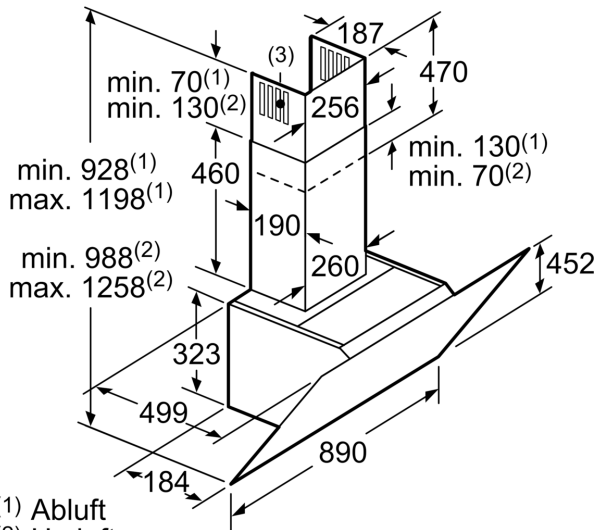

Technische Daten

| | |
|--|------------------------|
| Bauart: | Wandmontage |
| Länge Anschlusskabel: | 130.0 cm |
| Gerätehöhe: | 323 mm |
| Mindestabstand zur Kochstelle Elektro: | 450 mm |
| Mindestabstand zur Kochstelle Gas: | 650 mm |
| Nettogewicht: | 21.3 kg |
| Steuerung: | elektronisch |
| Lüfterleistung bei höchster Normalstufe Abluft: | 436 m ³ /h |
| Gebläseleistung bei Intensivstufe-Umluftbetrieb: | 441 m ³ /h |
| Lüfterleistung bei höchster Normalstufe Umluft: | 355 m ³ /h |
| Gebläseleistung bei Intensivstufe-Abluftbetrieb: | 722 m ³ /h |
| Max. Luftmenge: | 436 m ³ /h |
| Anzahl der Lampen (Stck): | 2 |
| Schalleistung: | 54 dB(A) re 1 pW |
| Durchmesser des Abluftstutzens: | 120 / 150 mm |
| Material des Fettfilters: | Aluminium waschbar |
| EAN-Nummer: | 4242002946825 |
| Anschlusswert: | 143 W |
| Absicherung: | 10 A |
| Spannung: | 220-240 V |
| Frequenz: | 50; 60 Hz |
| Steckerart: | Schuko-/Gardy.m.Erdung |
| Gerätetyp: | Wandmontage |

Umwelt und Sicherheit

- Metallfettfilter, spülmaschinengeeignet

Technische Informationen

- Für Wandmontage über Kochstellen
- Schnellmontagebefestigung

Maße

- Gerätemaße Abluft (HxBxT): 928-1198 x 890 x 499 mm

- Abluftstutzen Ø 150 mm (Ø 120 mm beiliegend)
- Gerätemaße Umluft ohne Kamin (HxBxT): 370 x 890 x 499 mm
- Gerätemaße Umluft mit Kamin (HxBxT): 988-1258 x 890 x 499 mm
- Gerätemaße Umluft mit CleanAir Plus Umluft Set (HxBxT):
- 1118 x 890 x 499 mm - Montage auf Außenkanal
- 1188-1458 x 890 x 499 mm - Montage auf Innenkanal
- Gesamtanschlusswert: 143 W

* Gemäß EU-Regulierung Nr. 65/2014

**Serie 6, Wandesse, 90 cm, Klarglas
schwarz bedruckt
DWK97JM60**

- (1) Abluft
 (2) Umluft
 (3) Luftaustritt - Schlitze bei
 Abluft nach unten montieren Maße in mm

- Gerät im Umluftbetrieb
 ohne Kanal
 Umluftset erforderlich Maße in mm