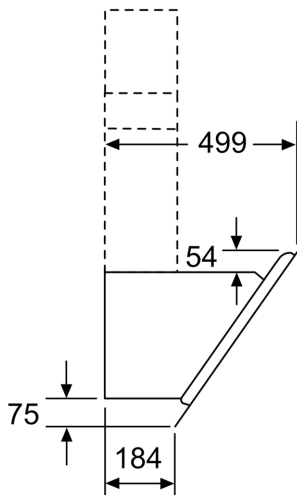

Umwelt und Sicherheit

- Metallfettfilter, spülmaschinengeeignet

Technische Informationen

- Für Wandmontage über Kochstellen
- Schnellmontagebefestigung

Maße

- Gerätemaße Abluft (HxBxT): 928-1198 x 890 x 499 mm

- Abluftstutzen Ø 150 mm (Ø 120 mm beiliegend)
- Gerätemaße Umluft ohne Kamin (HxBxT): 370 x 890 x 499 mm
- Gerätemaße Umluft mit Kamin (HxBxT): 988-1258 x 890 x 499 mm
- Gerätemaße Umluft mit CleanAir Plus Umluft Set (HxBxT):
- 1118 x 890 x 499 mm - Montage auf Außenkanal
- 1188-1458 x 890 x 499 mm - Montage auf Innenkanal
- Gesamtanschlusswert: 143 W

* Gemäß EU-Regulierung Nr. 65/2014

**Serie 6, Wandesse, 90 cm, Klarglas
schwarz bedruckt
DWK97JM60**

- (1) Abluft
 (2) Umluft
 (3) Luftaustritt - Schlitze bei
 Abluft nach unten montieren Maße in mm

- Gerät im Umluftbetrieb
 ohne Kanal
 Umluftset erforderlich Maße in mm

Maße in mm

- A: Elektro
 B: Gas – ab Oberkante Topfräger
 C: Elektro – für Australien und Neuseeland

(1) Position
für Steckdose

Maximale Stärke der
Rückwand beachten.

Maße in mm

A: Abluft
B: Steckdose

Ab Oberkante Topfträger