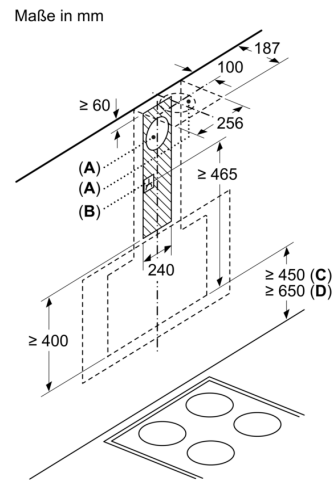

- Abluftstutzen Ø 150 mm (Ø 120 mm beiliegend)
- Gerätemaße Umluft ohne Kamin (HxBxT): 370 x 890 x 499 mm
- Gerätemaße Umluft mit Kamin (HxBxT): 988-1258 x 890 x 499 mm
- Gerätemaße Umluft mit CleanAir Plus Umluft Set (HxBxT):
- 1118 x 890 x 499 mm - Montage auf Außenkanal
- 1188-1458 x 890 x 499 mm - Montage auf Innenkanal
- Gesamtanschlusswert: 143 W

* Gemäß EU-Regulierung Nr. 65/2014

**Serie 6, Wandesse, 90 cm, Klarglas
schwarz bedruckt
DWK97JM60**

- (1) Abluft
 (2) Umluft
 (3) Luftaustritt - Schlitze bei
 Abluft nach unten montieren Maße in mm

- Gerät im Umluftbetrieb
 ohne Kanal
 Umluftset erforderlich Maße in mm

Maße in mm

- A: Elektro
 B: Gas – ab Oberkante Topfräger
 C: Elektro – für Australien und Neuseeland

(1) Position
für Steckdose

Maximale Stärke der
Rückwand beachten.

Maße in mm

A: Abluft
B: Steckdose

Ab Oberkante Topfträger