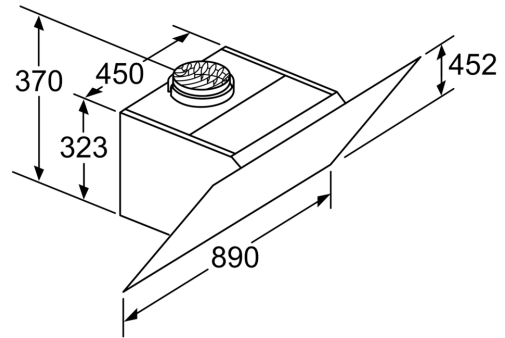

1. Gerät im Umluftbetrieb
   ohne Kanal
   Umluftset erforderlich Maße in mm