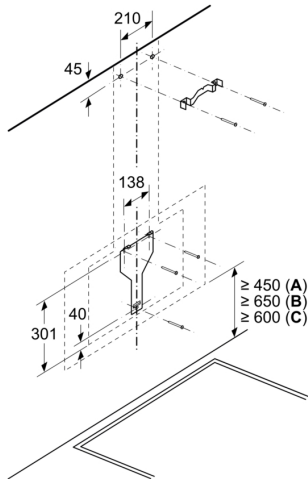

### **Technische Informationen**

- Für Wandmontage über Kochstellen

### **Maße**

- Abluftstutzen Ø 150 mm (Ø 120 mm beiliegend)
- Gesamtanschlusswert: 263 W
- Gerätemaße Abluft (HxBxT): 928-1198 x 790 x 499 mm

**Serie 4, Wandesse, 80 cm, Klarglas  
schwarz bedruckt  
DWK87CM60**

Maße in mm

- A: Elektro  
B: Gas – ab Oberkante Topfräger  
C: Elektro – für Australien und Neuseeland

Maße in mm

- A: Abluft  
B: Steckdose  
Ab Oberkante Topfräger  
C: Elektro  
D: Gas

Maße in mm

- (1) Abluft  
(2) Umluft  
(3) Luftaustritt - Schlitze bei  
Abluft nach unten montieren

Maße in mm

Gerät im Umluftbetrieb  
ohne Kanal  
Umluftset erforderlich

Maße in mm