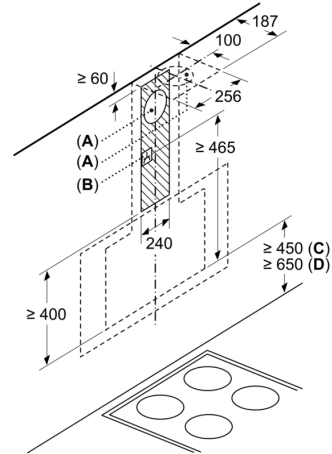

### **Maße**

- Abluftstutzen Ø 150 mm (Ø 120 mm beiliegend)
- Gesamtanschlusswert: 263 W
- Gerätemaße Abluft (HxBxT): 928-1198 x 790 x 499 mm

**Serie 4, Wandesse, 80 cm, Klarglas  
schwarz bedruckt  
DWK87CM60**

Maße in mm

- A: Elektro  
B: Gas – ab Oberkante Topfräger  
C: Elektro – für Australien und Neuseeland

Maße in mm

- A: Abluft  
B: Steckdose  
Ab Oberkante Topfräger  
C: Elektro  
D: Gas

Maße in mm

- (1) Abluft  
(2) Umluft  
(3) Luftaustritt - Schlitze bei  
Abluft nach unten montieren

Maße in mm

Gerät im Umluftbetrieb  
ohne Kanal  
Umluftset erforderlich

Maße in mm