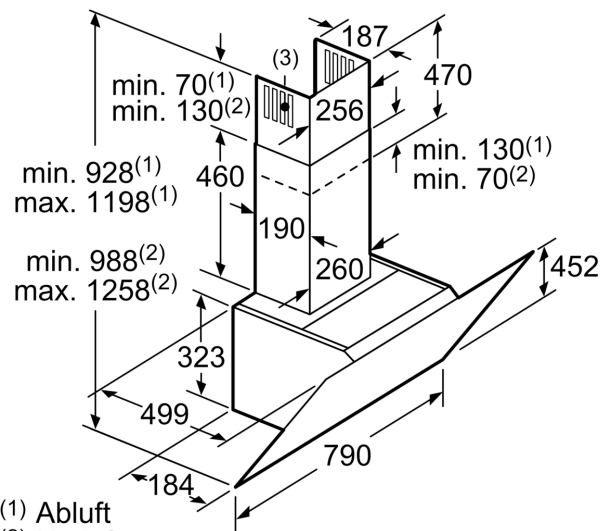

### **Maße**

- Abluftstutzen Ø 150 mm (Ø 120 mm beiliegend)
- Gesamtanschlusswert: 263 W
- Gerätemaße Abluft (HxBxT): 928-1198 x 790 x 499 mm

**Serie 4, Wandesse, 80 cm, Klarglas  
schwarz bedruckt  
DWK87CM60**

Maße in mm

- A: Elektro  
B: Gas – ab Oberkante Topfräger  
C: Elektro – für Australien und Neuseeland

Maße in mm

- A: Abluft  
B: Steckdose  
Ab Oberkante Topfräger  
C: Elektro  
D: Gas

Maße in mm

- (1) Abluft  
(2) Umluft  
(3) Luftaustritt - Schlitze bei  
Abluft nach unten montieren

Maße in mm

Gerät im Umluftbetrieb  
ohne Kanal  
Umluftset erforderlich

Maße in mm