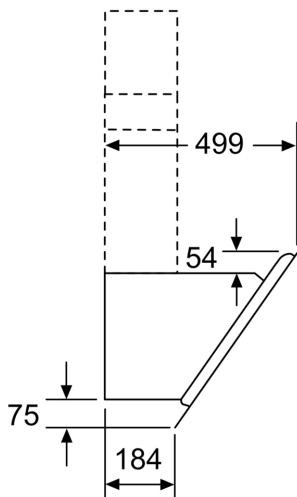

### **Maße**

- Abluftstutzen Ø 150 mm (Ø 120 mm beiliegend)
- Gesamtanschlusswert: 263 W
- Gerätemaße Abluft (HxBxT): 928-1198 x 790 x 499 mm

**Serie 4, Wandesse, 80 cm, Klarglas  
schwarz bedruckt  
DWK87CM60**

Maße in mm

- A: Elektro  
B: Gas – ab Oberkante Topfräger  
C: Elektro – für Australien und Neuseeland

Maße in mm

- A: Abluft  
B: Steckdose  
Ab Oberkante Topfräger  
C: Elektro  
D: Gas

Maße in mm

- (1) Abluft  
(2) Umluft  
(3) Luftaustritt - Schlitze bei  
Abluft nach unten montieren

Maße in mm

Gerät im Umluftbetrieb  
ohne Kanal  
Umluftset erforderlich

Maße in mm