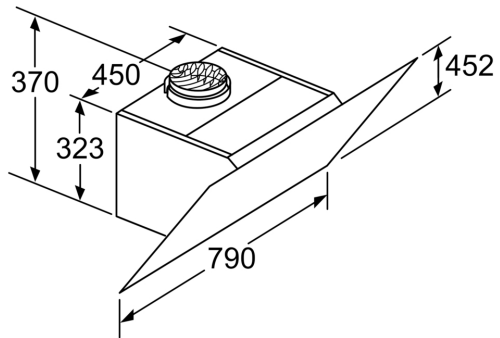

### **Maße**

- Abluftstutzen Ø 150 mm (Ø 120 mm beiliegend)
- Gesamtanschlusswert: 263 W
- Gerätemaße Abluft (HxBxT): 928-1198 x 790 x 499 mm

**Serie 4, Wandesse, 80 cm, Klarglas  
schwarz bedruckt  
DWK87CM60**

Maße in mm

- A: Elektro  
B: Gas – ab Oberkante Topfräger  
C: Elektro – für Australien und Neuseeland

Maße in mm

- A: Abluft  
B: Steckdose  
Ab Oberkante Topfräger  
C: Elektro  
D: Gas

Maße in mm

- (1) Abluft  
(2) Umluft  
(3) Luftaustritt - Schlitze bei  
Abluft nach unten montieren

Maße in mm

Gerät im Umluftbetrieb  
ohne Kanal  
Umluftset erforderlich

Maße in mm