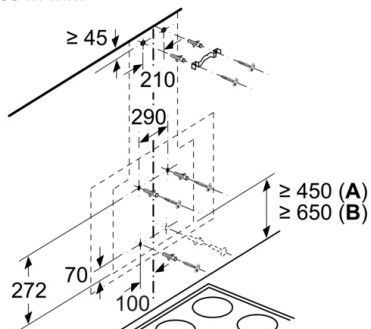

### Maße

- Abluftstutzen Ø 150 mm (Ø 120 mm beiliegend)
- Gesamtanschlusswert: 255 W
- Gerätemaße Abluft (HxBxT): 780-1066 x 600 x 434 mm
- Gerätemaße Umluft mit CleanAir Plus Umluft Set (HxBxT):  
956 x 600 x 434 mm - Montage auf Außenkanal  
1016-1306 x 600 x 434 mm - Montage auf Innenkanal
- \* Gemäß EU-Regulierung Nr. 65/2014

## Serie 2, Wandesse, 60 cm, Schwarz DWK67EM60

Maße in mm

- A: Umluft
- B: Abluft - Schlitze nach unten ausgerichtet montieren

Maße in mm

- A: Abluftaustritt
- B: Steckdose
- C: Clean Air Plus Umluftset

Maße in mm

Maße in mm

- A: Integriertes Clean Air
- B: Abluft oder Standard Umluftset

Maximale Stärke der Rückwand beachten.

Maße in mm

Ab Oberkante Topfräger

- A: Elektro
- B: Gas