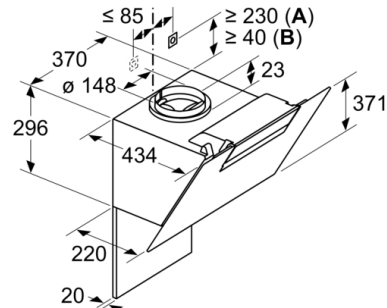

### Maße

- Abluftstutzen Ø 150 mm (Ø 120 mm beiliegend)
- Gesamtanschlusswert: 255 W
- Gerätemaße Abluft (HxBxT): 780-1066 x 600 x 434 mm
- Gerätemaße Umluft mit CleanAir Plus Umluft Set (HxBxT):  
956 x 600 x 434 mm - Montage auf Außenkanal  
1016-1306 x 600 x 434 mm - Montage auf Innenkanal
- \* Gemäß EU-Regulierung Nr. 65/2014

## Serie 2, Wandesse, 60 cm, Schwarz DWK67EM60

Maße in mm

- A: Umluft
- B: Abluft - Schlitze nach unten ausgerichtet montieren

Maße in mm

- A: Abluftaustritt
- B: Steckdose
- C: Clean Air Plus Umluftset

Maße in mm

Maße in mm

- A: Integriertes Clean Air
- B: Abluft oder Standard Umluftset

Maximale Stärke der Rückwand beachten.

Maße in mm

Ab Oberkante Topfräger

- A: Elektro
- B: Gas