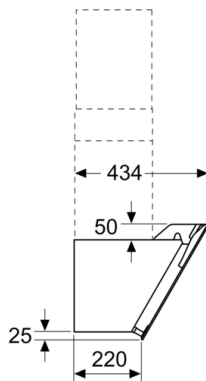

### Maße

- Abluftstutzen Ø 150 mm (Ø 120 mm beiliegend)
- Gesamtanschlusswert: 255 W
- Gerätemaße Abluft (HxBxT): 780-1066 x 600 x 434 mm
- Gerätemaße Umluft mit CleanAir Plus Umluft Set (HxBxT):  
956 x 600 x 434 mm - Montage auf Außenkanal  
1016-1306 x 600 x 434 mm - Montage auf Innenkanal
- \* Gemäß EU-Regulierung Nr. 65/2014

## Serie 2, Wandesse, 60 cm, Schwarz DWK67EM60

Maße in mm

- A: Umluft
- B: Abluft - Schlitze nach unten ausgerichtet montieren

Maße in mm

- A: Abluftaustritt
- B: Steckdose
- C: Clean Air Plus Umluftset

Maße in mm

Maße in mm

- A: Integriertes Clean Air
- B: Abluft oder Standard Umluftset

Maximale Stärke der Rückwand beachten.

Maße in mm

Ab Oberkante Topfräger

- A: Elektro
- B: Gas