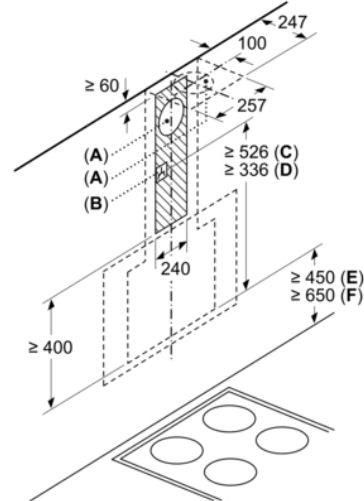

### Maße

- Abluftstutzen Ø 150 mm (Ø 120 mm beiliegend)
- Gesamtanschlusswert: 255 W
- Gerätemaße Abluft (HxBxT): 780-1066 x 600 x 434 mm
- Gerätemaße Umluft mit CleanAir Plus Umluft Set (HxBxT):  
956 x 600 x 434 mm - Montage auf Außenkanal  
1016-1306 x 600 x 434 mm - Montage auf Innenkanal
- \* Gemäß EU-Regulierung Nr. 65/2014

## Serie 2, Wandesse, 60 cm, Schwarz DWK67EM60

Maße in mm

- A: Umluft
- B: Abluft - Schlitze nach unten ausgerichtet montieren

Maße in mm

- A: Abluftaustritt
- B: Steckdose
- C: Clean Air Plus Umluftset

Maße in mm