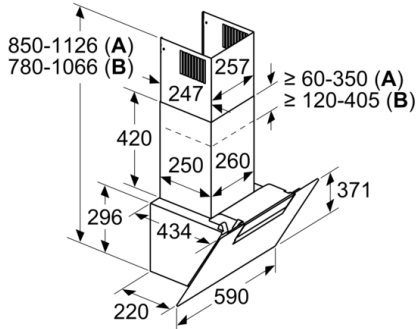

Serie 2, Wandesse, 60 cm, Schwarz DWK67EM60

Maße in mm

- A: Umluft
- B: Abluft - Schlitze nach unten ausgerichtet montieren

Maße in mm