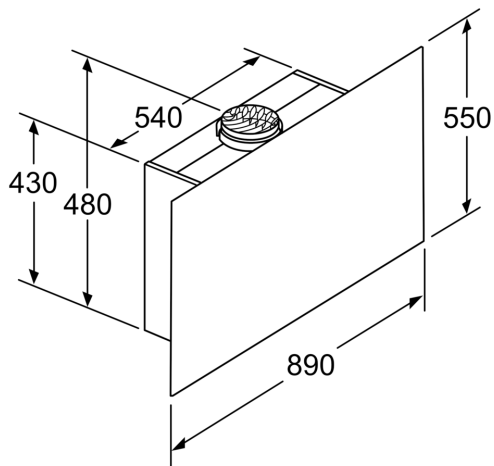

Maße

- Gerätemaße Abluft (HxBxT): 1019-1289 x 890 x 263 mm
- Abluftstutzen Ø 150 mm (Ø 120 mm beiliegend)
- Gerätemaße Umluft mit Kamin (HxBxT): 1079-1349 x 890 x 263 mm
- Gerätemaße Umluft ohne Kamin (HxBxT): 480 x 890 x 263 mm
- Gerätemaße Umluft mit CleanAir Plus Umluft Set (HxBxT):
- 1209 x 890 x 263 mm - Montage auf Außenkanal
- 1279-1549 x 890 x 263 mm - Montage auf Innenkanal
- Gesamtanschlusswert: 146 W

* Gemäß EU-Regulierung Nr. 65/2014

**Serie 8, Wandesse, 90 cm, Weiß mit
Glasschirm
DWF97RV20**

(1) Position
für Steckdose

Maximale Stärke der
Rückwand beachten.

Maße in mm

(1) Abluft
(2) Umluft
(3) Luftaustritt - Schlitz bei
Abluft nach unten montieren Maße in mm

Gerät im Umluftbetrieb
ohne Kanal
Umluftset erforderlich

Maße in mm

Maße in mm