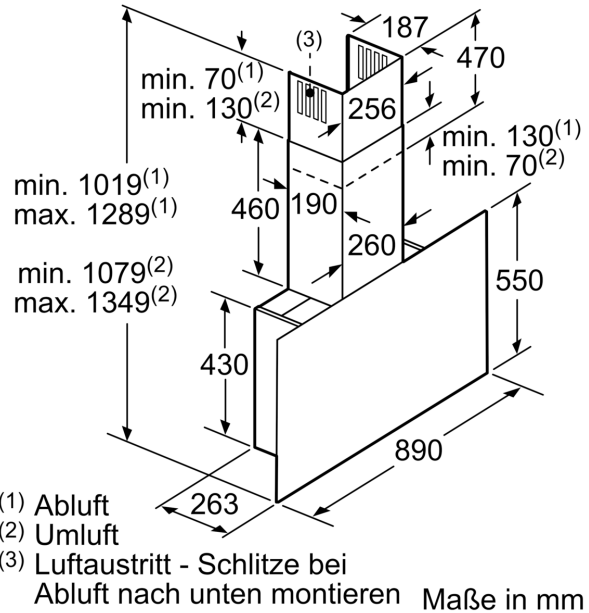

Technische Daten

Bauart:	Wandmontage
Länge Anschlusskabel:	130.0 cm
Gerätehöhe:	430 mm
Mindestabstand zur Kochstelle Elektro:	450 mm
Nettogewicht:	25.8 kg
Steuerung:	elektronisch
Regelung der Leistungsstufen:	3-stufig + 2 Intensiv
Lüfterleistung bei höchster Normalstufe Abluft:	394 m³/h
Gebläseleistung bei Intensivstufe-Umluftbetrieb:	404 m³/h
Lüfterleistung bei höchster Normalstufe Umluft:	249 m³/h
Gebläseleistung bei Intensivstufe-Abluftbetrieb:	717 m³/h
Anzahl der Lampen (Stck):	2
Schallleistung:	57 dB(A) re 1 pW
Durchmesser des Abluftstutzens:	120 / 150 mm
Material des Fettfilters:	Aluminium waschbar
EAN-Nummer:	4242002946573
Anschlusswert:	146 W
Absicherung:	10 A
Spannung:	220-240 V
Frequenz:	50; 60 Hz
Steckerart:	Schuko-/Gardy.m.Erdung
Gerätetyp:	Wandmontage
Delay Shut off modes:	1-99 min

Maße

- Gerätemaße Abluft (HxBxT): 1019-1289 x 890 x 263 mm
- Abluftstutzen Ø 150 mm (Ø 120 mm beiliegend)
- Gerätemaße Umluft mit Kamin (HxBxT): 1079-1349 x 890 x 263 mm
- Gerätemaße Umluft ohne Kamin (HxBxT): 480 x 890 x 263 mm
- Gerätemaße Umluft mit CleanAir Plus Umluft Set (HxBxT):
- 1209 x 890 x 263 mm - Montage auf Außenkanal
- 1279-1549 x 890 x 263 mm - Montage auf Innenkanal
- Gesamtanschlusswert: 146 W

* Gemäß EU-Regulierung Nr. 65/2014

**Serie 8, Wandesse, 90 cm, Weiß mit
Glasschirm
DWF97RV20**

(1) Position
für Steckdose

Maximale Stärke der
Rückwand beachten.

Maße in mm

(1) Abluft
(2) Umluft
(3) Luftaustritt - Schlitz bei
Abluft nach unten montieren Maße in mm

Gerät im Umluftbetrieb
ohne Kanal
Umluftset erforderlich

Maße in mm

Maße in mm