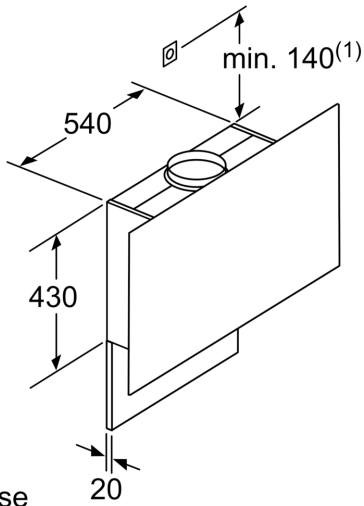

**Serie 8, Wandesse, 90 cm, Weiß mit
Glasschirm
DWF97RV20**

(1) Position
für Steckdose

Maximale Stärke der
Rückwand beachten.

Maße in mm