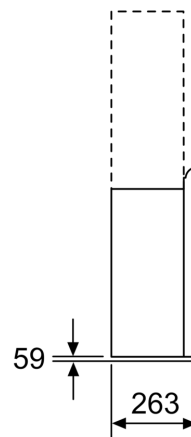

Maße

- Gerätemaße Abluft (HxBxT): 1019-1289 x 890 x 263 mm
- Abluftstutzen Ø 150 mm (Ø 120 mm beiliegend)
- Gerätemaße Umluft mit Kamin (HxBxT): 1079-1349 x 890 x 263 mm
- Gerätemaße Umluft ohne Kamin (HxBxT): 480 x 890 x 263 mm
- Gerätemaße Umluft mit CleanAir Plus Umluft Set (HxBxT):
- 1209 x 890 x 263 mm - Montage auf Außenkanal
- 1279-1549 x 890 x 263 mm - Montage auf Innenkanal
- Gesamtanschlusswert: 146 W

* Gemäß EU-Regulierung Nr. 65/2014

**Serie 8, Wandesse, 90 cm, Weiß mit
Glasschirm
DWF97RV20**

(1) Position
für Steckdose

Maximale Stärke der
Rückwand beachten.

Maße in mm

(1) Abluft
(2) Umluft
(3) Luftaustritt - Schlitz bei
Abluft nach unten montieren Maße in mm

Gerät im Umluftbetrieb
ohne Kanal
Umluftset erforderlich

Maße in mm

Maße in mm