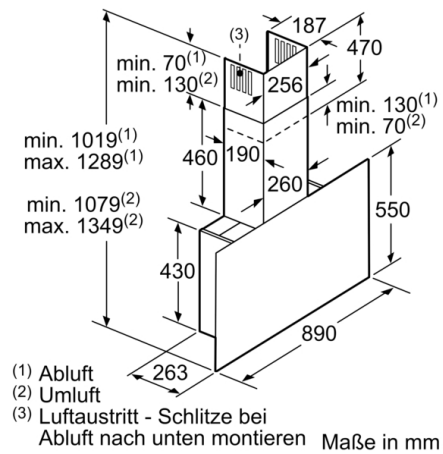

Umwelt und Sicherheit

- Metallfettfilter, spülmaschineneeignet

Technische Informationen

- Für Wandmontage über Kochstellen

Maße

- Gerätemaße Abluft (HxBxT): 1019-1289 x 890 x 263 mm
- Abluftstutzen Ø 150 mm (Ø 120 mm beiliegend)
- Gerätemaße Umluft mit CleanAir Plus Umluftmodul (HxBxT):
1209 x 890 x 263mm - Montage auf Außenkanal
1279-1549 x 890 x 263mm - Montage auf Innenkanal
- Gerätemaße Umluft mit CleanAir Plus Umluft Set (HxBxT):
1209 x 890 x 263mm - Montage auf Außenkanal
1279-1549 x 890 x 263 mm - Montage auf Innenkanal
- Gesamtanschlusswert: 146 W

Serie 8, Wandesse, 90 cm, Klarglas schwarz bedruckt
DWF97RU60

(1) Abluft
 (2) Umluft
 (3) Luftaustritt - Schlitz bei Abluft nach unten montieren
 Maße in mm

Gerät im Umluftbetrieb
 ohne Kanal
 Umluftset erforderlich

Maße in mm

Maße in mm

(1) Position für Steckdose

Maximale Stärke der Rückwand beachten.

Maße in mm