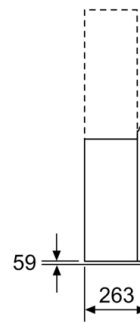

Umwelt und Sicherheit

- Metallfettfilter, spülmaschineneeignet

Technische Informationen

- Für Wandmontage über Kochstellen

Maße

- Gerätemaße Abluft (HxBxT): 1019-1289 x 890 x 263 mm
- Abluftstutzen Ø 150 mm (Ø 120 mm beiliegend)
- Gerätemaße Umluft mit CleanAir Plus Umluftmodul (HxBxT):
1209 x 890 x 263mm - Montage auf Außenkanal
1279-1549 x 890 x 263mm - Montage auf Innenkanal
- Gerätemaße Umluft mit CleanAir Plus Umluft Set (HxBxT):
1209 x 890 x 263mm - Montage auf Außenkanal
1279-1549 x 890 x 263 mm - Montage auf Innenkanal
- Gesamtanschlusswert: 146 W

Serie 8, Wandesse, 90 cm, Klarglas schwarz bedruckt
DWF97RU60

(1) Abluft
 (2) Umluft
 (3) Luftaustritt - Schlitz bei Abluft nach unten montieren
 Maße in mm

Gerät im Umluftbetrieb
 ohne Kanal
 Umluftset erforderlich

Maße in mm

Maße in mm

(1) Position für Steckdose

Maximale Stärke der Rückwand beachten.

Maße in mm