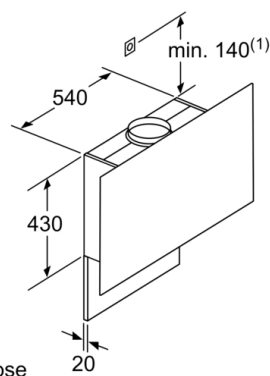

Umwelt und Sicherheit

- Metallfettfilter, spülmaschineneeignet

Technische Informationen

- Für Wandmontage über Kochstellen

Maße

- Gerätemaße Abluft (HxBxT): 1019-1289 x 890 x 263 mm
- Abluftstutzen Ø 150 mm (Ø 120 mm beiliegend)
- Gerätemaße Umluft mit CleanAir Plus Umluftmodul (HxBxT):
1209 x 890 x 263mm - Montage auf Außenkanal
1279-1549 x 890 x 263mm - Montage auf Innenkanal
- Gerätemaße Umluft mit CleanAir Plus Umluft Set (HxBxT):
1209 x 890 x 263mm - Montage auf Außenkanal
1279-1549 x 890 x 263 mm - Montage auf Innenkanal
- Gesamtanschlusswert: 146 W

Serie 8, Wandesse, 90 cm, Klarglas schwarz bedruckt
DWF97RU60

(1) Abluft
 (2) Umluft
 (3) Luftaustritt - Schlitz bei Abluft nach unten montieren
 Maße in mm

Gerät im Umluftbetrieb
 ohne Kanal
 Umluftset erforderlich

Maße in mm

Maße in mm

(1) Position für Steckdose

Maximale Stärke der Rückwand beachten.

Maße in mm