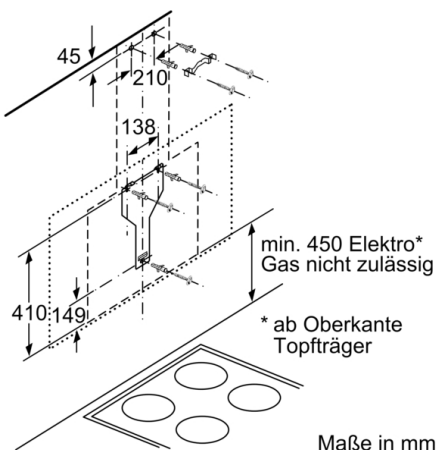

Umwelt und Sicherheit

- Metallfettfilter, spülmaschineneeignet

Technische Informationen

- Für Wandmontage über Kochstellen

Maße

- Gerätemaße Abluft (HxBxT): 1019-1289 x 890 x 263 mm
- Abluftstutzen Ø 150 mm (Ø 120 mm beiliegend)
- Gerätemaße Umluft mit CleanAir Plus Umluftmodul (HxBxT):
1209 x 890 x 263mm - Montage auf Außenkanal
1279-1549 x 890 x 263mm - Montage auf Innenkanal
- Gerätemaße Umluft mit CleanAir Plus Umluft Set (HxBxT):
1209 x 890 x 263mm - Montage auf Außenkanal
1279-1549 x 890 x 263 mm - Montage auf Innenkanal
- Gesamtanschlusswert: 146 W

Serie 8, Wandesse, 90 cm, Klarglas schwarz bedruckt
DWF97RU60

(1) Abluft
 (2) Umluft
 (3) Luftaustritt - Schlitz bei Abluft nach unten montieren
 Maße in mm

Gerät im Umluftbetrieb
 ohne Kanal
 Umluftset erforderlich

Maße in mm

Maße in mm

(1) Position für Steckdose

Maximale Stärke der Rückwand beachten.

Maße in mm