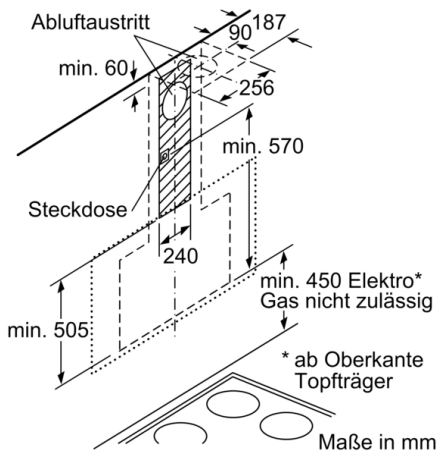

Umwelt und Sicherheit

- Metallfettfilter, spülmaschineneeignet

Technische Informationen

- Für Wandmontage über Kochstellen

Maße

- Gerätemaße Abluft (HxBxT): 1019-1289 x 890 x 263 mm
- Abluftstutzen Ø 150 mm (Ø 120 mm beiliegend)
- Gerätemaße Umluft mit CleanAir Plus Umluftmodul (HxBxT):
1209 x 890 x 263mm - Montage auf Außenkanal
1279-1549 x 890 x 263mm - Montage auf Innenkanal
- Gerätemaße Umluft mit CleanAir Plus Umluft Set (HxBxT):
1209 x 890 x 263mm - Montage auf Außenkanal
1279-1549 x 890 x 263 mm - Montage auf Innenkanal
- Gesamtanschlusswert: 146 W

Serie 8, Wandesse, 90 cm, Klarglas schwarz bedruckt
DWF97RU60

(1) Abluft
 (2) Umluft
 (3) Luftaustritt - Schlitz bei Abluft nach unten montieren
 Maße in mm

Gerät im Umluftbetrieb
 ohne Kanal
 Umluftset erforderlich

Maße in mm

Maße in mm

(1) Position für Steckdose

Maximale Stärke der Rückwand beachten.

Maße in mm