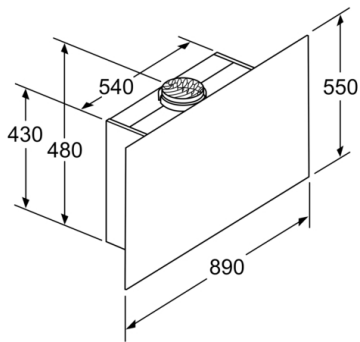

Gerät im Umluftbetrieb
ohne Kanal
Umluftset erforderlich

Maße in mm

Maße in mm