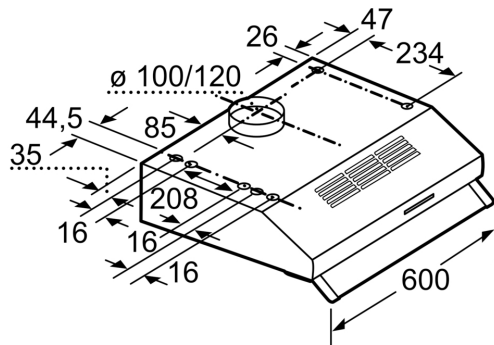

Technische Informationen

- Zur Montage unter einem Hängeschrank oder an der Wand

Maße

- Abluftstutzen Ø 120 mm, 100 mm
- Gesamtanschlusswert: 146 W

* Gemäß EU-Regulierung Nr. 65/2014

Serie 4, Unterbauhaube, 60 cm, Weiß
DUL63CC20

Maße in mm