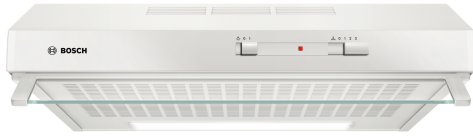

**Serie 2, Unterbauhaube, 60 cm, Weiß
DUL62FA21**

DHZ1620	Metallfettfilter
DHZ2140	Fettfilter
DHZ2701	Standard Geruchsfilter

Die Unterbauhaube: platzieren Sie die Haube platzsparend unter Ihrem Oberschrank oder der Wand.

- **LED-Beleuchtung:** Die energiesparende Beleuchtung sorgt für eine gute und helle Ausleuchtung des Kochfeldes.

Bauart: Lüfterbaustein/Zwischen-/Unterbaubauhaube
 Länge Anschlusskabel: 145.0 cm
 Gerätehöhe: 150 mm
 Mindestabstand zur Kochstelle Elektro: 650 mm
 Mindestabstand zur Kochstelle Gas: 650 mm
 Nettogewicht: 6.0 kg
 Steuerung:mechanisch
 Anzahl der Leistungsstufen: 3
 Lüfterleistung bei höchster Normalstufe Abluft:250 m³/h
 Lüfterleistung bei höchster Normalstufe Umluft: 80 m³/h
 Max. Luftmenge:250 m³/h
 Anzahl der Lampen (Stck): 1
 Schalleistung:68 dB(A) re 1pW
 Durchmesser des Abluftstutzens: 100 / 120 mm
 Material des Fettfilters:Nicht waschbare Synthetik
 EAN-Nummer: 4242005133888
 Anschlusswert: 119 W
 Spannung: 220-240 V
 Frequenz: 50 Hz
 Steckerart:Schuko-/Gardy mit Erdung
 Gerätetyp: Unterbaugerät

Serie 2, Unterbauhaube, 60 cm, Weiß DUL62FA21

Die Unterbauhaube: platzieren Sie die Haube platzsparend unter Ihrem Oberschrank oder der Wand.

Betriebsart und Leistung

- Geräuschwerte nach EN 60704-3 und EN 60704-2-13 max.
Normalstufe Abluftbetrieb: 68 dB(A) re 1 pW (54 dB(A) re 20 µPa
Schalldruck)
- Abluftleistung nach EN 61591:
 - max.250 m³/h
- Energieeffizienzklasse: D (auf einer Energieeffizienzklassen-Skala
von A+++ bis D)
- Durchschnittlicher Energieverbrauch: 69.3 kWh/Jahr*
- Lüfter-Effizienzklasse: E*
- Fettfilter-Effizienzklasse: D*
- Beleuchtungs-Effizienzklasse: E*
- Geräusch min./max. Normalstufe: 53/68 dB
- Arbeitsplatzbeleuchtung mit 1 x LED 4W E14
- Beleuchtungsstärke: 45 lux
- Farbtemperatur: 3000 K

Komfort

- Schiebeschalter
- 3 Leistungsstufen
- Wahlweise Abluft- oder Umluftbetrieb
- Lieferung mit Rückstauklappe

Umwelt und Sicherheit

- Vliesfilter
- Stufenlos verstellbarer Luftleitschirm
- aus Glas