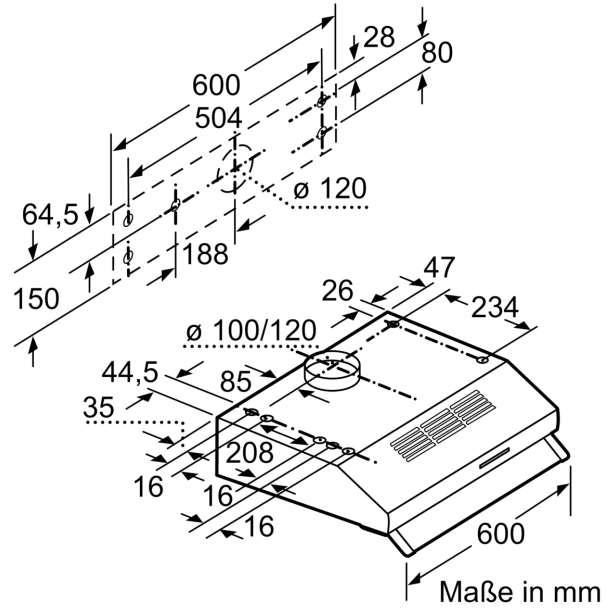

- **LED-Beleuchtung:** Die energiesparende Beleuchtung sorgt für eine gute und helle Ausleuchtung des Kochfeldes.

Bauart: Lüfterbaustein/Zwischen-/Unterbaubauhaube
 Länge Anschlusskabel: 145.0 cm
 Gerätehöhe: 150 mm
 Mindestabstand zur Kochstelle Elektro: 650 mm
 Mindestabstand zur Kochstelle Gas: 650 mm
 Nettogewicht: 6.0 kg
 Steuerung:mechanisch
 Anzahl der Leistungsstufen: 3
 Lüfterleistung bei höchster Normalstufe Abluft:250 m³/h
 Lüfterleistung bei höchster Normalstufe Umluft: 80 m³/h
 Max. Luftmenge:250 m³/h
 Anzahl der Lampen (Stck): 1
 Schalleistung:68 dB(A) re 1pW
 Durchmesser des Abluftstutzens: 100 / 120 mm
 Material des Fettfilters:Nicht waschbare Synthetik
 EAN-Nummer: 4242005133888
 Anschlusswert: 119 W
 Spannung: 220-240 V
 Frequenz: 50 Hz
 Steckerart:Schuko-/Gardy mit Erdung
 Gerätetyp: Unterbaugerät

Technische Informationen

- Zur Montage unter einem Hängeschrank oder an der Wand
- Für Umluftbetrieb wird ein Standard Aktivkohlefilter benötigt
(Sonderzubehör)

Maße

- Gerätemaße (HxBxT): 150 x 600 x 482 mm
- Abluftstutzen Ø 120 mm, 100 mm
- Gesamtanschlusswert: 119 W

* Gemäß EU-Regulierung Nr. 65/2014

Serie 2, Unterbauhaube, 60 cm, Weiß
DUL62FA21

Maße in mm

Maße in mm

Maße in mm