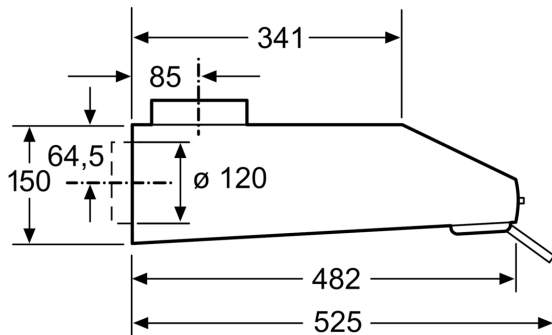

Technische Informationen

- Zur Montage unter einem Hängeschrank oder an der Wand
- Für Umluftbetrieb wird ein Standard Aktivkohlefilter benötigt
(Sonderzubehör)

Maße

- Gerätemaße (HxBxT): 150 x 600 x 482 mm
- Abluftstutzen Ø 120 mm, 100 mm
- Gesamtanschlusswert: 119 W

* Gemäß EU-Regulierung Nr. 65/2014

Serie 2, Unterbauhaube, 60 cm, Weiß
DUL62FA21

Maße in mm

Maße in mm

Maße in mm