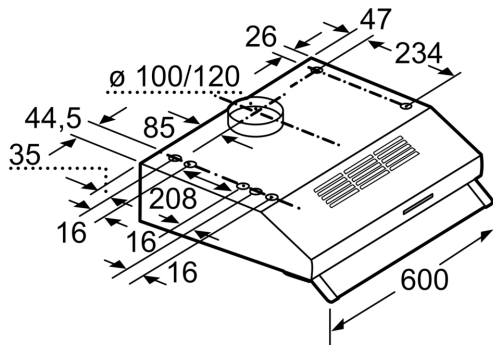

Technische Informationen

- Zur Montage unter einem Hängeschrank oder an der Wand
- Für Umluftbetrieb wird ein Standard Aktivkohlefilter benötigt
(Sonderzubehör)

Maße

- Gerätemaße (HxBxT): 150 x 600 x 482 mm
- Abluftstutzen Ø 120 mm, 100 mm
- Gesamtanschlusswert: 119 W

* Gemäß EU-Regulierung Nr. 65/2014

Serie 2, Unterbauhaube, 60 cm, Weiß
DUL62FA21

Maße in mm

Maße in mm

Maße in mm