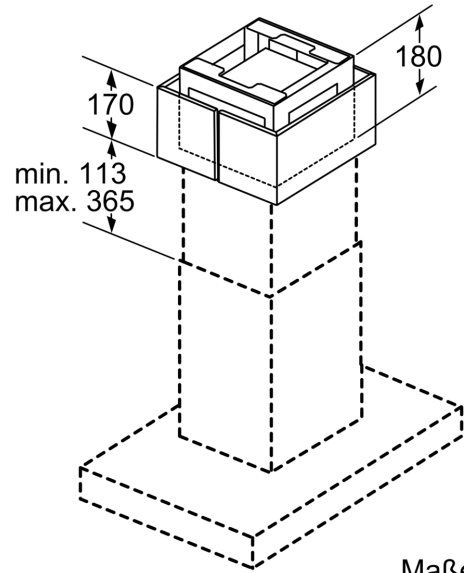

Technische Daten

Abmessungen des verpackten Gerätes:280 x 520 x 615 mm
Abmessung der Palette: 155.0 x 80.0 x 120.0
Anzahl Geräte pro Palette: 10
EAN-Nummer: 4242002755342

Umluftmodul DSZ6220

Komfort

- Deutlich verbesserte Geruchsbeseitigung gegenüber konventionellem Umluft-Filtersystem
- Geräuschreduzierung

Technische Informationen

- Bestehend aus Designblende, Aktivkohlefilter, flexiblem Schlauch und 2 Schlauchschellen
- Kombinierbar mit Inselessen
- Verlängertes Wechselintervall der Filtereinheit

Sonderzubehör

- Für Umluftbetrieb

Umluftmodul DSZ6220

Maße in mm

Maße in mm

Maße in mm