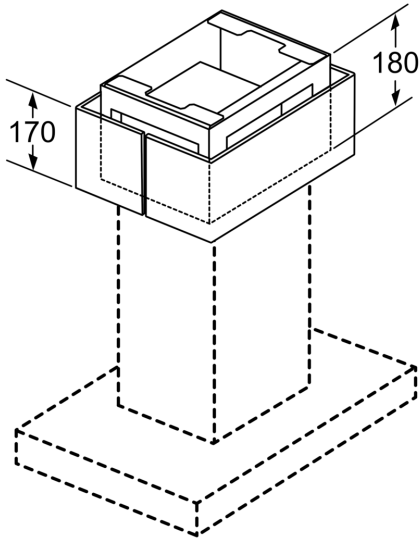

Technische Daten

Abmessungen des verpackten Gerätes:280 x 520 x 615 mm
Abmessung der Palette: 155.0 x 80.0 x 120.0
Anzahl Geräte pro Palette: 10
EAN-Nummer: 4242002755342

Umluftmodul DSZ6220

Komfort

- Deutlich verbesserte Geruchsbeseitigung gegenüber konventionellem Umluft-Filtersystem
- Geräuschreduzierung

- Für Umluftbetrieb

Umluftmodul DSZ6220

Maße in mm

Maße in mm

Maße in mm