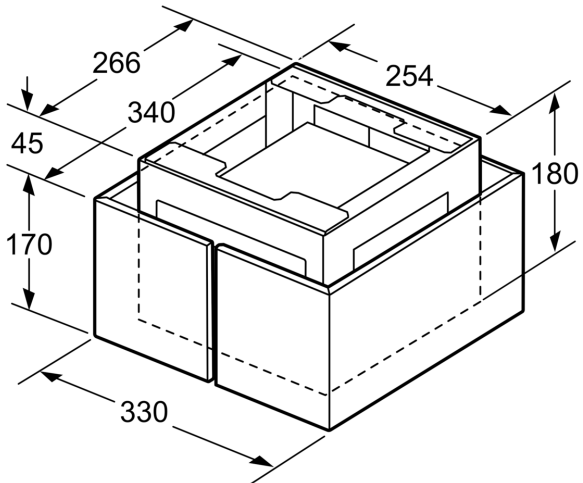

Technische Daten

Abmessungen des verpackten Gerätes:280 x 520 x 615 mm
Abmessung der Palette: 155.0 x 80.0 x 120.0
Anzahl Geräte pro Palette: 10
EAN-Nummer: 4242002755342

Umluftmodul DSZ6220

Komfort

- Deutlich verbesserte Geruchsbeseitigung gegenüber konventionellem Umluft-Filtersystem
- Geräuschreduzierung

- Für Umluftbetrieb

Umluftmodul DSZ6220

Maße in mm

Maße in mm

Maße in mm