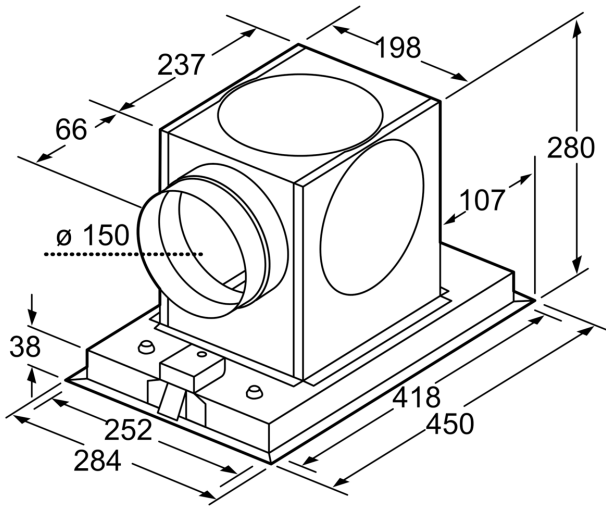

### Technische Daten

Abmessungen des verpackten Gerätes: .....	330 x 360 x 550 mm
Abmessung der Palette: .....	180.0 x 80.0 x 120.0
Anzahl Geräte pro Palette: .....	20
Nettogewicht: .....	4.3 kg
Bruttogewicht: .....	6.4 kg
EAN-Nummer: .....	4242002720807

## Umluftmodul DSZ5300

Maße in mm

Maße in mm