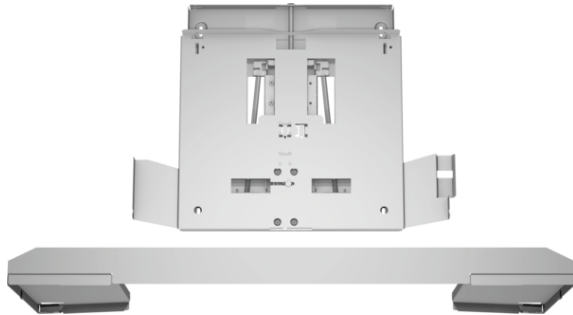

## Absenkrahmen DSZ4960

### Technische Daten

|                                      |                      |
|--------------------------------------|----------------------|
| Abmessungen des verpackten Gerätes : | 80 x 520 x 640 mm    |
| Abmessung der Palette :              | 175.0 x 80.0 x 120.0 |
| Anzahl Geräte pro Palette :          | 40                   |
| Nettogewicht :                       | 3,9 kg               |
| Bruttogewicht :                      | 6,0 kg               |
| EAN-Nummer :                         | 4242002882529        |

## **Absenkrahmen DSZ4960**

---

### **Technische Informationen**

- Montage direkt an die Küchenwand
- Der Absenkrahmen läßt die Flachschildhaube komplett im Oberschrank verschwinden
- Kombinierbar mit Flachschildhauben
- Passend für: 90 cm breite Flachschildhauben