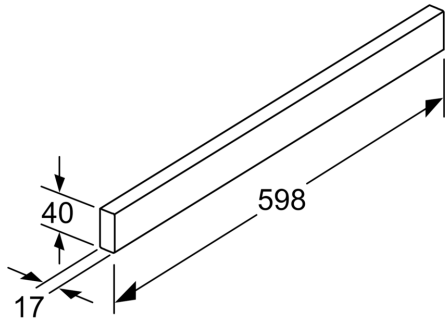

### Technische Daten

Abmessungen des verpackten Gerätes: ..... 70 x 120 x 700 mm  
Abmessung der Palette: ..... 185.0 x 80.0 x 120.0  
Verpackungsmenge pro Umkarton: ..... 9  
Anzahl Geräte pro Palette: ..... 189  
Nettogewicht: ..... 0.2 kg  
Bruttogewicht: ..... 0.6 kg  
EAN-Nummer: ..... 4242005237456

---

  
**Griffleiste**  
**DSZ4685**

---

**Sonderzubehör**

- Passend für: 60 cm breite Flachschildhauben

**Griffleiste**  
**DSZ4685**

---

Maße in mm