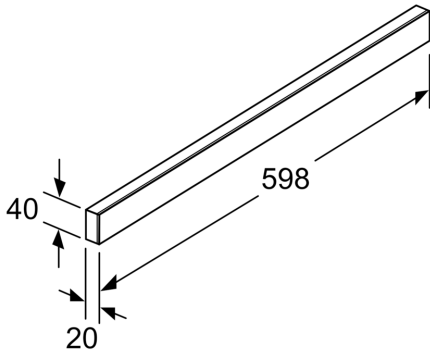

**Griffleiste
DSZ4656**

• **Passend für:** 60 cm breite Flachschirmhauben

Technische Daten

Abmessungen des verpackten Gerätes: 75 x 125 x 705 mm
Abmessung der Palette: 190.0 x 80.0 x 120.0
Verpackungsmenge pro Umkarton: 9
Anzahl Geräte pro Palette: 189
Nettogewicht: 0.2 kg
Bruttogewicht: 0.7 kg
EAN-Nummer: 4242002882376

Griffleiste
DSZ4656

Technische Informationen

- Passend für: 60 cm breite Flachschirmhauben

Griffleiste
DSZ4656

Maße in mm