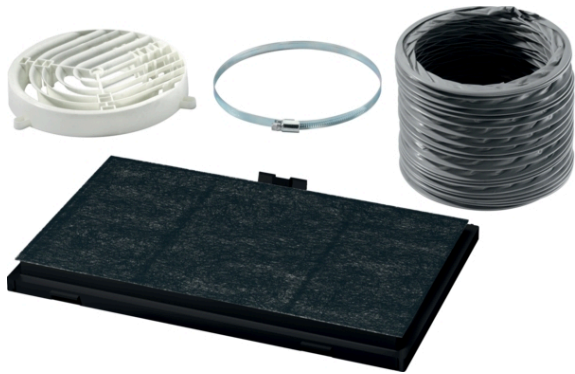

Standard Umluftset DSZ4545

Technische Daten

Abmessungen des verpackten Gerätes :	60 x 200 x 480 mm
Abmessung der Palette :	140.0 x 80.0 x 120.0
Anzahl Geräte pro Palette :	140
Nettogewicht :	0,5 kg
Bruttogewicht :	0,8 kg
EAN-Nummer :	4242002882284

Standard Umluftset DSZ4545

Technische Informationen

- Bestehend aus:
Aktivkohlefilter, Umlenkweiche, Flex-Schlauch ø150 mm, 800 mm lang, mit 2 Schlauchklemmen, Befestigungsmaterial

Sonderzubehör

- Für Umluftbetrieb