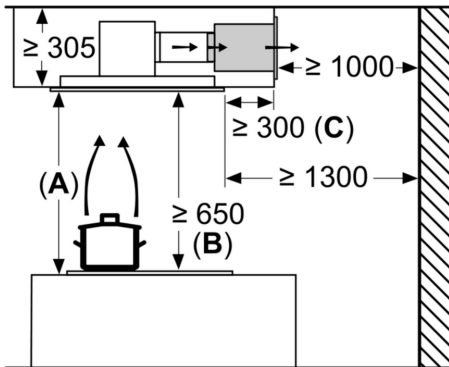

#### Maße

- Gerätegröße (BxT): 900 x 500 mm
- Einbaumaße (HxBxT): 299 x 888 x 487 mm

#### Technische Informationen

- Gesamtanschlusswert: 174 W
- Länge Anschlusskabel: 1.3 m mit Stecker
- Abluftstutzen ø 150 mm
- Deckenlüftung Edelstahl

\* Gemäß EU-Regulierung Nr. 65/2014

**Serie 6, Deckenlüfter, 90 cm,  
Edelstahl  
DRC97AQ50**

Lüfterauslass kann  
in alle vier Richtungen  
gedreht werden

Maße in mm

Maße in mm  
Abluft

**A:** Optimale Performance 700-1500  
**B:** Ab Oberkante Topfträger

Maße in mm  
Umluft

**A:** Optimale Performance 700-1500  
**B:** Ab Oberkante Topfträger  
**C:** Der Abstand kann auf bis zu 70 mm  
verringert werden, sofern die Höhe der  
abgehängten Decke  $\geq 340$  mm beträgt.

Maße in mm