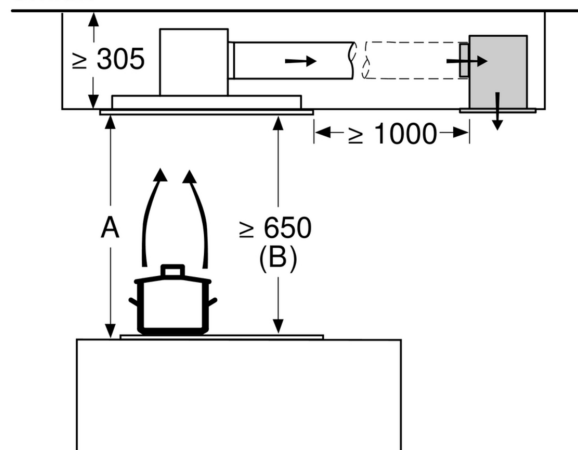

A: Optimale Performance 700-1500
B: Ab Oberkante Topfträger
C: Der Abstand kann auf bis zu 70 mm
verringert werden, sofern die Höhe der
abgehängten Decke ≥ 340 mm beträgt.

Maße in mm
Umluft