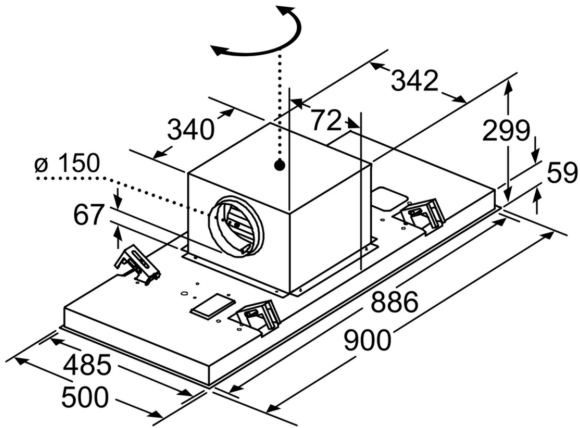

#### Maße

- Gerätegröße (BxT): 900 x 500 mm
- Einbaumaße (HxBxT): 299 x 888 x 487 mm

#### Technische Informationen

- Gesamtanschlusswert: 174 W
- Länge Anschlusskabel: 1.3 m mit Stecker
- Abluftstutzen ø 150 mm
- Deckenlüftung Edelstahl

\* Gemäß EU-Regulierung Nr. 65/2014

**Serie 6, Deckenlüfter, 90 cm,  
Edelstahl  
DRC97AQ50**

Lüfterauslass kann  
in alle vier Richtungen  
gedreht werden

Maße in mm

Maße in mm  
Abluft

**A:** Optimale Performance 700-1500  
**B:** Ab Oberkante Topfträger

Maße in mm  
Umluft

**A:** Optimale Performance 700-1500  
**B:** Ab Oberkante Topfträger  
**C:** Der Abstand kann auf bis zu 70 mm  
verringert werden, sofern die Höhe der  
abgehängten Decke  $\geq 340$  mm beträgt.