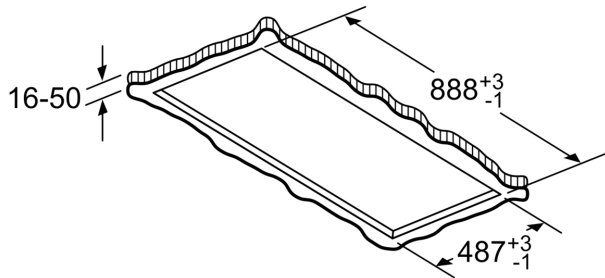

#### Maße

- Gerätegröße (BxT): 900 x 500 mm
- Einbaumaße (HxBxT): 299 x 888 x 487 mm

#### Technische Informationen

- Gesamtanschlusswert: 174 W
- Länge Anschlusskabel: 1.3 m mit Stecker
- Abluftstutzen ø 150 mm
- Deckenlüftung Edelstahl

\* Gemäß EU-Regulierung Nr. 65/2014

**Serie 6, Deckenlüfter, 90 cm,  
Edelstahl  
DRC97AQ50**

Lüfterauslass kann  
in alle vier Richtungen  
gedreht werden

Maße in mm

Maße in mm  
Abluft

**A:** Optimale Performance 700-1500  
**B:** Ab Oberkante Topfträger

Maße in mm  
Umluft

**A:** Optimale Performance 700-1500  
**B:** Ab Oberkante Topfträger  
**C:** Der Abstand kann auf bis zu 70 mm  
verringert werden, sofern die Höhe der  
abgehängten Decke  $\geq 340$  mm beträgt.

Maße in mm  
Umluft

**A:** Optimale Performance 700-1500  
**B:** Ab Oberkante Topfträger

Nicht direkt in die Gipskartonplatte oder ähnliche Leichtbaustoffe der abgehängten Decke montieren. Geeignetes Untergerüst erforderlich, das fest in der Betondecke fixiert ist.