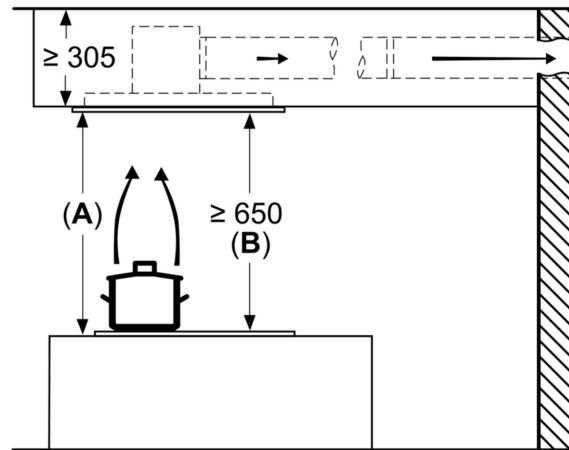

#### Maße

- Gerätegröße (BxT): 900 x 500 mm
- Einbaumaße (HxBxT): 299 x 888 x 487 mm

#### Technische Informationen

- Gesamtanschlusswert: 174 W
- Länge Anschlusskabel: 1.3 m mit Stecker
- Abluftstutzen ø 150 mm
- Deckenlüftung Edelstahl

\* Gemäß EU-Regulierung Nr. 65/2014

**Serie 6, Deckenlüfter, 90 cm,  
Edelstahl  
DRC97AQ50**

Lüfterauslass kann  
in alle vier Richtungen  
gedreht werden

Maße in mm

Maße in mm  
Abluft

**A:** Optimale Performance 700-1500  
**B:** Ab Oberkante Topfträger

Maße in mm  
Umluft

**A:** Optimale Performance 700-1500  
**B:** Ab Oberkante Topfträger  
**C:** Der Abstand kann auf bis zu 70 mm  
verringert werden, sofern die Höhe der  
abgehängten Decke  $\geq 340$  mm beträgt.