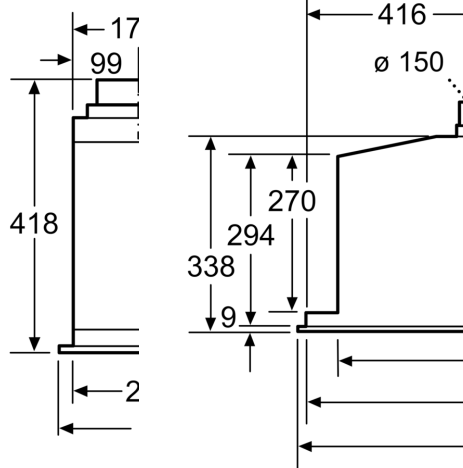

Maße

- Gerätemaße (HxBxT): 418 x 860 x 300 mm
- Einbaumaße (HxBxT): 418 x 836 x 264 mm
- Abluftstutzen Ø 150 mm, 120 mm
- Gesamtanschlusswert: 277 W

* Gemäß EU-Regulierung Nr. 65/2014

**Serie 6, Lüfterbaustein, 86 cm,
Edelstahl
DHL885C**

Maße in mm

- A: Elektro
- B: Gas – ab Oberkant
- C: Elektro – für Austra