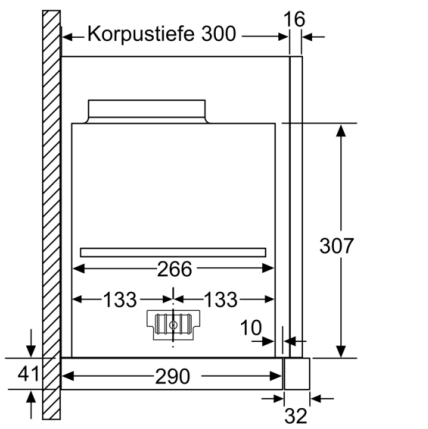

### Maße

- Gerätemaße (HxBxT): 378 x 898 x 290 mm
- Einbaumaße (HxBxT): 337 x 524 x 290 mm
- Abluftstutzen Ø 150 mm (Ø 120 mm beiliegend)
- Gesamtanschlusswert: 166 W

## Serie 8, Flachschildhaube, 90 cm, Edelstahl DFS098K53

Maße in mm

Bei Montage der 90cm Flachschildhaube in einen 90cm breiten Oberschrank ist ein Montage-Set erforderlich. Die beiden Montagewinkel werden rechts und links im Möbel verschraubt. Montage nach Schablone.

Maße in mm

Maße in mm

Maße in mm

Maße in mm

Maße in mm

**Serie 8, Flachschirmhaube, 90 cm, Edelstahl  
DFS098K53**

Tiefenanpassung des Filterauszuges  
bis 29 mm möglich  
Maße in mm