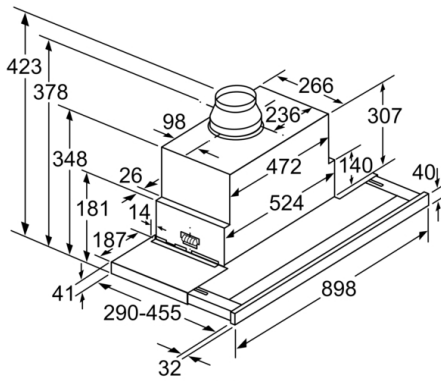

### Maße

- Gerätemaße (HxBxT): 378 x 898 x 290 mm
- Einbaumaße (HxBxT): 337 x 524 x 290 mm
- Abluftstutzen Ø 150 mm (Ø 120 mm beiliegend)
- Gesamtanschlusswert: 166 W

## Serie 8, Flachschildhaube, 90 cm, Edelstahl DFS098K53

Maße in mm

Bei Montage der 90cm Flachschildhaube in einen 90cm breiten Oberschrank ist ein Montage-Set erforderlich. Die beiden Montagewinkel werden rechts und links im Möbel verschraubt. Montage nach Schablone.

Maße in mm

Maße in mm

Maße in mm

Maße in mm

Maße in mm

**Serie 8, Flachschirmhaube, 90 cm, Edelstahl  
DFS098K53**

Tiefenanpassung des Filterauszuges  
bis 29 mm möglich  
Maße in mm