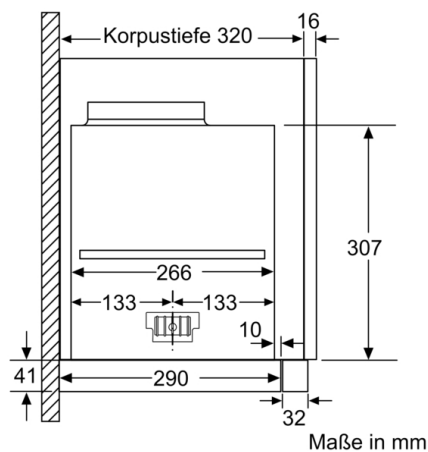

### Maße

- Gerätemaße (HxBxT): 378 x 898 x 290 mm
- Einbaumaße (HxBxT): 337 x 524 x 290 mm
- Abluftstutzen Ø 150 mm (Ø 120 mm beiliegend)
- Gesamtanschlusswert: 166 W

## Serie 8, Flachschildhaube, 90 cm, Edelstahl DFS098K53

Maße in mm

Bei Montage der 90cm Flachschildhaube in einen 90cm breiten Oberschrank ist ein Montage-Set erforderlich. Die beiden Montagewinkel werden rechts und links im Möbel verschraubt. Montage nach Schablone.

Maße in mm

Maße in mm

Maße in mm

Maße in mm

Maße in mm

**Serie 8, Flachschirmhaube, 90 cm, Edelstahl  
DFS098K53**

Tiefenanpassung des Filterauszuges  
bis 29 mm möglich  
Maße in mm