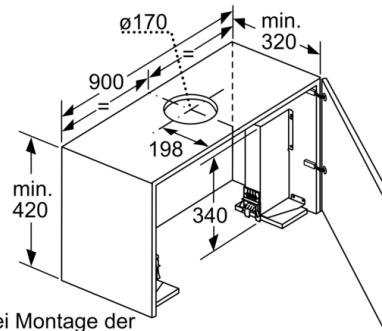

Bei Montage der 90cm Flachschildhaube in einen 90cm breiten Oberschrank ist ein Montage-Set erforderlich. Die beiden Montagewinkel werden rechts und links im Möbel verschraubt. Montage nach Schablone.

Maße in mm