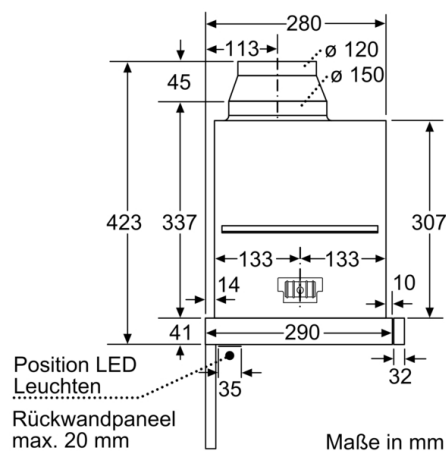

### Maße

- Gerätemaße (HxBxT): 378 x 898 x 290 mm
- Einbaumaße (HxBxT): 337 x 524 x 290 mm
- Abluftstutzen Ø 150 mm (Ø 120 mm beiliegend)
- Gesamtanschlusswert: 166 W

## Serie 8, Flachschildhaube, 90 cm, Edelstahl DFS098K53

Maße in mm

Bei Montage der 90cm Flachschildhaube in einen 90cm breiten Oberschrank ist ein Montage-Set erforderlich. Die beiden Montagewinkel werden rechts und links im Möbel verschraubt. Montage nach Schablone.

Maße in mm

Maße in mm

Maße in mm

Maße in mm

Maße in mm

**Serie 8, Flachschirmhaube, 90 cm, Edelstahl  
DFS098K53**

Tiefenanpassung des Filterauszuges  
bis 29 mm möglich  
Maße in mm