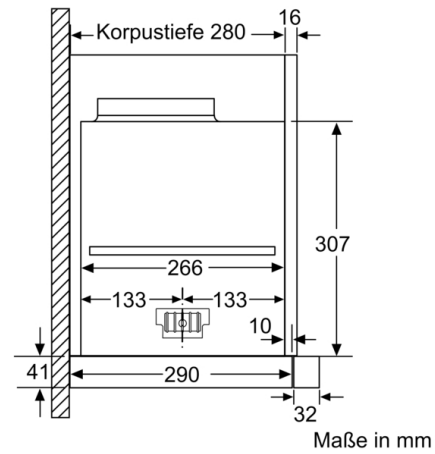

### Maße

- Gerätemaße (HxBxT): 378 x 898 x 290 mm
- Einbaumaße (HxBxT): 337 x 524 x 290 mm
- Abluftstutzen Ø 150 mm (Ø 120 mm beiliegend)
- Gesamtanschlusswert: 166 W

## Serie 8, Flachschildhaube, 90 cm, Edelstahl DFS098K53

Maße in mm

Bei Montage der 90cm Flachschildhaube in einen 90cm breiten Oberschrank ist ein Montage-Set erforderlich. Die beiden Montagewinkel werden rechts und links im Möbel verschraubt. Montage nach Schablone.

Maße in mm

Maße in mm

Maße in mm

Maße in mm

Maße in mm

**Serie 8, Flachschirmhaube, 90 cm, Edelstahl  
DFS098K53**

Tiefenanpassung des Filterauszuges  
bis 29 mm möglich  
Maße in mm