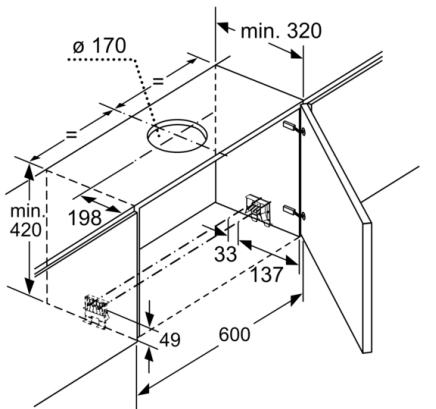

Serie 8, Flachschildhaube, 90 cm, Edelstahl DFS098K53

Maße in mm