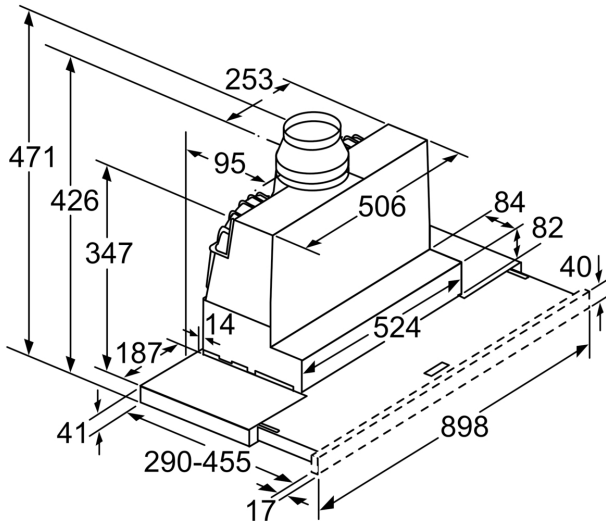

Planungs- und Installationsinformation

- Schnellmontagebefestigung
- Gerätemaße (HxBxT): 426 x 898 x 290 mm
- Einbaumaße (HxBxT): 385 x 524 x 290 mm
- Abluftstutzen Ø 150 mm (Ø 120 mm beiliegend)
- Lieferung mit Rückstauklappe
- Länge Anschlusskabel: 1.75 m mit Stecker
- Griffleiste als Sonderzubehör erhältlich

* Gemäß EU-Regulierung Nr. 65/2014

**Serie 4, Flachschildhaube, 90 cm,
Silber, metallisch
DFR097A52**

Tiefenanpassung des
Filterauszuges bis 29 mm möglich

Maße in mm

Maße in mm

Bei Montage der 90 cm Flachschildhaube in
einen 90 cm breiten Oberschrank ist ein
Montage-Set erforderlich. Die beiden Montage-
winkel werden links und rechts im Möbel ver-
schraubt. Montage nach Schablone.