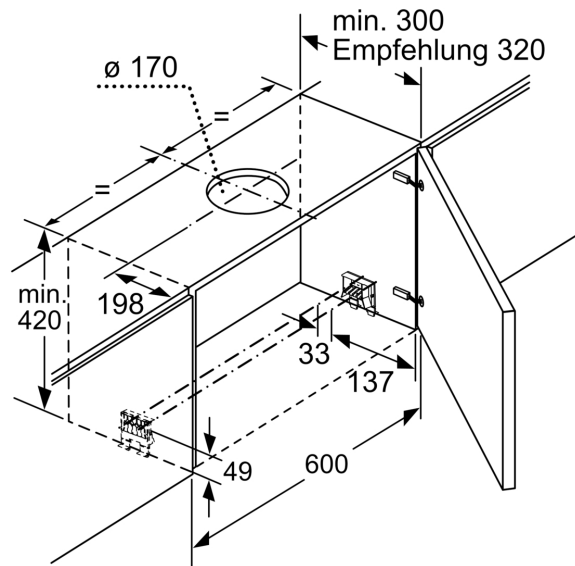

Planungs- und Installationsinformation

- Schnellmontagebefestigung
- Gerätemaße (HxBxT): 426 x 898 x 290 mm
- Einbaumaße (HxBxT): 385 x 524 x 290 mm
- Abluftstutzen Ø 150 mm (Ø 120 mm beiliegend)
- Lieferung mit Rückstauklappe
- Länge Anschlusskabel: 1.75 m mit Stecker
- Griffleiste als Sonderzubehör erhältlich

* Gemäß EU-Regulierung Nr. 65/2014

**Serie 4, Flachschildhaube, 90 cm,
Silber, metallisch
DFR097A52**

Tiefenanpassung des
Filterauszuges bis 29 mm möglich

Maße in mm

Maße in mm

Bei Montage der 90 cm Flachschildhaube in
einen 90 cm breiten Oberschrank ist ein
Montage-Set erforderlich. Die beiden Montage-
winkel werden links und rechts im Möbel ver-
schraubt. Montage nach Schablone.

Maße in mm

Maße in mm