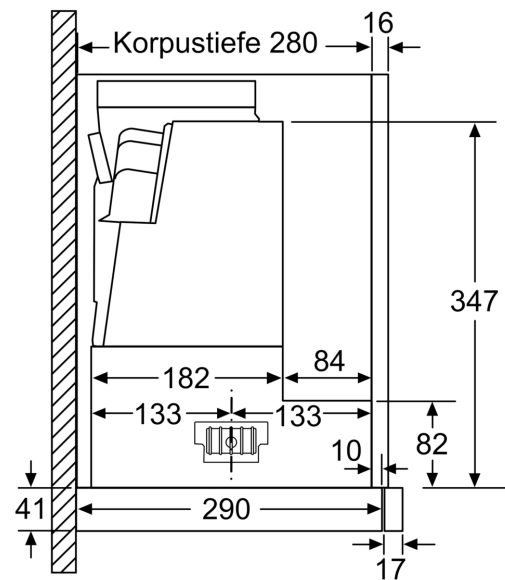

Planungs- und Installationsinformation

- Schnellmontagebefestigung
- Gerätemaße (HxBxT): 426 x 898 x 290 mm
- Einbaumaße (HxBxT): 385 x 524 x 290 mm
- Abluftstutzen Ø 150 mm (Ø 120 mm beiliegend)
- Lieferung mit Rückstauklappe
- Länge Anschlusskabel: 1.75 m mit Stecker
- Griffleiste als Sonderzubehör erhältlich

* Gemäß EU-Regulierung Nr. 65/2014

**Serie 4, Flachschildhaube, 90 cm,
Silber, metallisch
DFR097A52**

Tiefenanpassung des
Filterauszuges bis 29 mm möglich

Maße in mm

Maße in mm

Bei Montage der 90 cm Flachschildhaube in
einen 90 cm breiten Oberschrank ist ein
Montage-Set erforderlich. Die beiden Montage-
winkel werden links und rechts im Möbel ver-
schraubt. Montage nach Schablone.

Maße in mm

Maße in mm