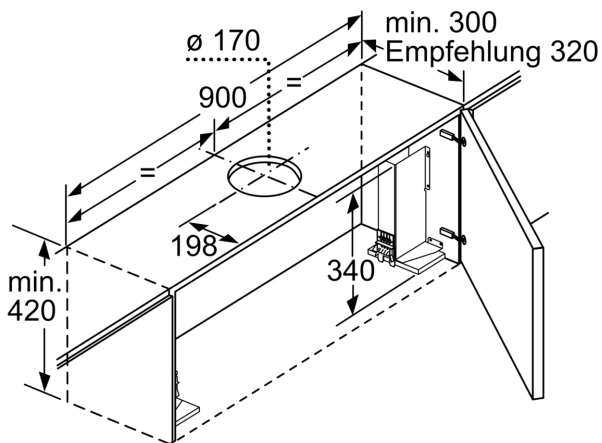

Planungs- und Installationsinformation

- Schnellmontagebefestigung
- Gerätemaße (HxBxT): 426 x 898 x 290 mm
- Einbaumaße (HxBxT): 385 x 524 x 290 mm
- Abluftstutzen Ø 150 mm (Ø 120 mm beiliegend)
- Lieferung mit Rückstauklappe
- Länge Anschlusskabel: 1.75 m mit Stecker
- Griffleiste als Sonderzubehör erhältlich

* Gemäß EU-Regulierung Nr. 65/2014

**Serie 4, Flachschildhaube, 90 cm,
Silber, metallisch
DFR097A52**

Tiefenanpassung des
Filterauszuges bis 29 mm möglich

Maße in mm

Maße in mm

Bei Montage der 90 cm Flachschildhaube in
einen 90 cm breiten Oberschrank ist ein
Montage-Set erforderlich. Die beiden Montage-
winkel werden links und rechts im Möbel ver-
schraubt. Montage nach Schablone.

Maße in mm

Maße in mm