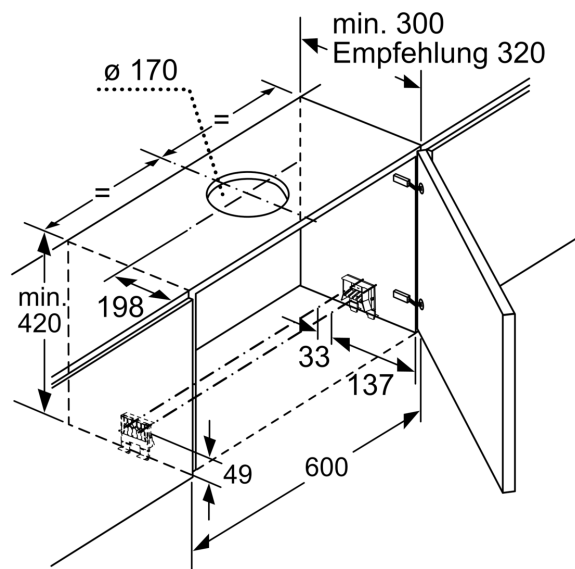

Maße

- Gerätemaße (HxBxT): 426 x 598 x 290 mm
- Einbaumaße (HxBxT): 385 x 524 x 290 mm
- Abluftstutzen Ø 150 mm (Ø 120 mm beiliegend)
- Gesamtanschlusswert: 146 W

**Serie 4, Flachschildmhaube, 60 cm,
Silber, metallisch
DFR067A50**

Tiefenanpassung des
Filterauszuges bis 29 mm möglich

Maße in mm

Maße in mm

Maße in mm

Maße in mm

Maße in mm