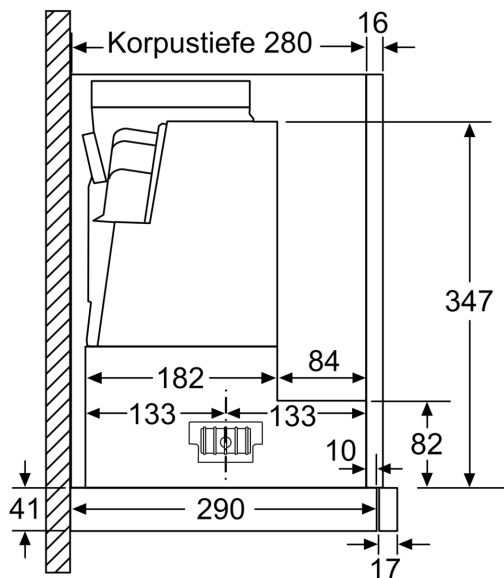

Technische Daten

Bauart: Flachschildhaube
 Länge Anschlusskabel: 175.0 cm
 Min. Nischenmaße für Installation (H x B x T): .. 385mm x 524.0mm x 290mm mm
 Mindestabstand zur Kochstelle Elektro: 430 mm
 Mindestabstand zur Kochstelle Gas: 650 mm
 Nettogewicht: 10.1 kg
 Steuerung: elektronisch
 Lüfterleistung bei höchster Normalstufe Abluft:391 m³/h
 Gebläseleistung bei Intensivstufe-Umluftbetrieb:496 m³/h
 Lüfterleistung bei höchster Normalstufe Umluft:358 m³/h
 Gebläseleistung bei Intensivstufe-Abluftbetrieb: 739 m³/h
 Max. Luftmenge:391 m³/h
 Anzahl der Lampen (Stck): 2
 Schalleistung:54 dB(A) re 1 pW
 Durchmesser des Abluftstutzens: 150 / 120 mm
 Material des Fettfilters: Aluminium waschbar
 EAN-Nummer: 4242002878126
 Anschlusswert: 146 W
 Absicherung: 10 A
 Spannung: 220-240 V
 Frequenz: 60; 50 Hz
 Steckerart: Schuko-/Gardy.m.Erdung
 Gerätetyp: einbaufähig
 Nachlauf funktion mit automatischer Abschaltung: 10 min

Maße

- Gerätemaße (HxBxT): 426 x 598 x 290 mm
- Einbaumaße (HxBxT): 385 x 524 x 290 mm
- Abluftstutzen Ø 150 mm (Ø 120 mm beiliegend)
- Gesamtanschlusswert: 146 W

**Serie 4, Flachschildmhaube, 60 cm,
Silber, metallisch
DFR067A50**

Tiefenanpassung des
Filterauszuges bis 29 mm möglich

Maße in mm

Maße in mm

Maße in mm

Maße in mm

Maße in mm