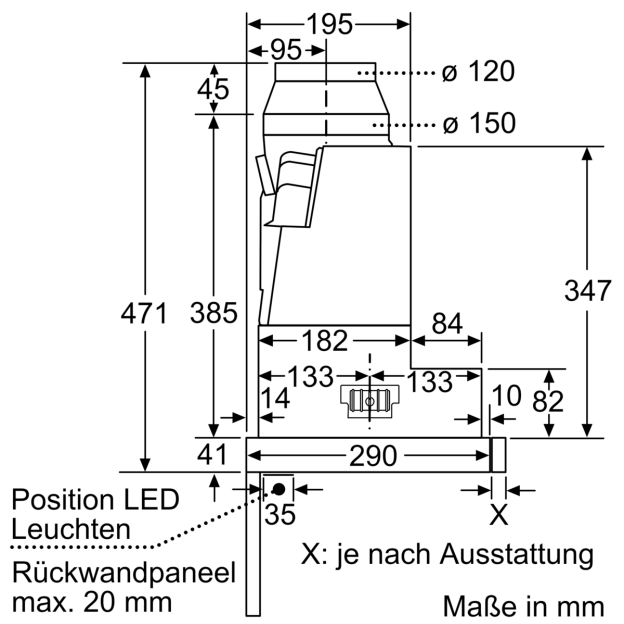

Technische Daten

Bauart: Flachschildhaube
 Länge Anschlusskabel: 175.0 cm
 Min. Nischenmaße für Installation (H x B x T): .. 385mm x 524.0mm x 290mm mm
 Mindestabstand zur Kochstelle Elektro: 430 mm
 Mindestabstand zur Kochstelle Gas: 650 mm
 Nettogewicht: 10.1 kg
 Steuerung: elektronisch
 Lüfterleistung bei höchster Normalstufe Abluft:391 m³/h
 Gebläseleistung bei Intensivstufe-Umluftbetrieb:496 m³/h
 Lüfterleistung bei höchster Normalstufe Umluft:358 m³/h
 Gebläseleistung bei Intensivstufe-Abluftbetrieb: 739 m³/h
 Max. Luftmenge:391 m³/h
 Anzahl der Lampen (Stck): 2
 Schalleistung:54 dB(A) re 1 pW
 Durchmesser des Abluftstutzens: 150 / 120 mm
 Material des Fettfilters: Aluminium waschbar
 EAN-Nummer: 4242002878126
 Anschlusswert: 146 W
 Absicherung: 10 A
 Spannung: 220-240 V
 Frequenz: 60; 50 Hz
 Steckerart: Schuko-/Gardy.m.Erdung
 Gerätetyp: einbaufähig
 Nachlauf funktion mit automatischer Abschaltung: 10 min

Maße

- Gerätemaße (HxBxT): 426 x 598 x 290 mm
- Einbaumaße (HxBxT): 385 x 524 x 290 mm
- Abluftstutzen Ø 150 mm (Ø 120 mm beiliegend)
- Gesamtanschlusswert: 146 W

**Serie 4, Flachschildmhaube, 60 cm,
Silber, metallisch
DFR067A50**

Tiefenanpassung des
Filterauszuges bis 29 mm möglich

Maße in mm

Maße in mm

Maße in mm

Maße in mm

Maße in mm