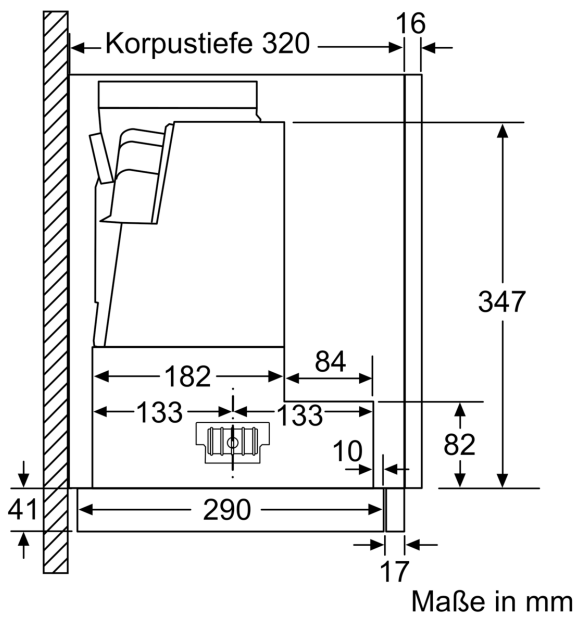

Technische Daten

Bauart: Flachschildhaube
 Länge Anschlusskabel: 175.0 cm
 Min. Nischenmaße für Installation (H x B x T): .. 385mm x 524.0mm x 290mm mm
 Mindestabstand zur Kochstelle Elektro: 430 mm
 Mindestabstand zur Kochstelle Gas: 650 mm
 Nettogewicht: 10.1 kg
 Steuerung: elektronisch
 Lüfterleistung bei höchster Normalstufe Abluft:391 m³/h
 Gebläseleistung bei Intensivstufe-Umluftbetrieb:496 m³/h
 Lüfterleistung bei höchster Normalstufe Umluft:358 m³/h
 Gebläseleistung bei Intensivstufe-Abluftbetrieb: 739 m³/h
 Max. Luftmenge:391 m³/h
 Anzahl der Lampen (Stck): 2
 Schalleistung:54 dB(A) re 1 pW
 Durchmesser des Abluftstutzens: 150 / 120 mm
 Material des Fettfilters: Aluminium waschbar
 EAN-Nummer: 4242002878126
 Anschlusswert: 146 W
 Absicherung: 10 A
 Spannung: 220-240 V
 Frequenz: 60; 50 Hz
 Steckerart: Schuko-/Gardy.m.Erdung
 Gerätetyp: einbaufähig
 Nachlauf funktion mit automatischer Abschaltung: 10 min

Maße

- Gerätemaße (HxBxT): 426 x 598 x 290 mm
- Einbaumaße (HxBxT): 385 x 524 x 290 mm
- Abluftstutzen Ø 150 mm (Ø 120 mm beiliegend)
- Gesamtanschlusswert: 146 W

**Serie 4, Flachschildmhaube, 60 cm,
Silber, metallisch
DFR067A50**

Tiefenanpassung des
Filterauszuges bis 29 mm möglich

Maße in mm

Maße in mm

Maße in mm

Maße in mm

Maße in mm