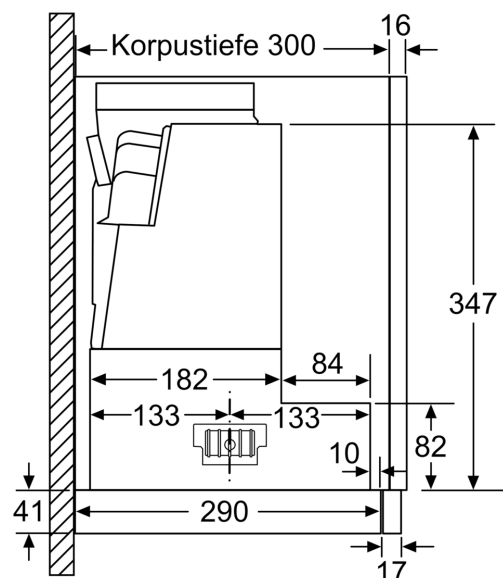

Technische Daten

Bauart: Flachschildhaube
 Länge Anschlusskabel: 175.0 cm
 Min. Nischenmaße für Installation (H x B x T): .. 385mm x 524.0mm x 290mm mm
 Mindestabstand zur Kochstelle Elektro: 430 mm
 Mindestabstand zur Kochstelle Gas: 650 mm
 Nettogewicht: 10.1 kg
 Steuerung: elektronisch
 Lüfterleistung bei höchster Normalstufe Abluft:391 m³/h
 Gebläseleistung bei Intensivstufe-Umluftbetrieb:496 m³/h
 Lüfterleistung bei höchster Normalstufe Umluft:358 m³/h
 Gebläseleistung bei Intensivstufe-Abluftbetrieb: 739 m³/h
 Max. Luftmenge:391 m³/h
 Anzahl der Lampen (Stck): 2
 Schalleistung:54 dB(A) re 1 pW
 Durchmesser des Abluftstutzens: 150 / 120 mm
 Material des Fettfilters: Aluminium waschbar
 EAN-Nummer: 4242002878126
 Anschlusswert: 146 W
 Absicherung: 10 A
 Spannung: 220-240 V
 Frequenz: 60; 50 Hz
 Steckerart: Schuko-/Gardy.m.Erdung
 Gerätetyp: einbaufähig
 Nachlauf funktion mit automatischer Abschaltung: 10 min

Maße

- Gerätemaße (HxBxT): 426 x 598 x 290 mm
- Einbaumaße (HxBxT): 385 x 524 x 290 mm
- Abluftstutzen Ø 150 mm (Ø 120 mm beiliegend)
- Gesamtanschlusswert: 146 W

**Serie 4, Flachschildmhaube, 60 cm,
Silber, metallisch
DFR067A50**

Tiefenanpassung des
Filterauszuges bis 29 mm möglich

Maße in mm

Maße in mm

Maße in mm

Maße in mm

Maße in mm