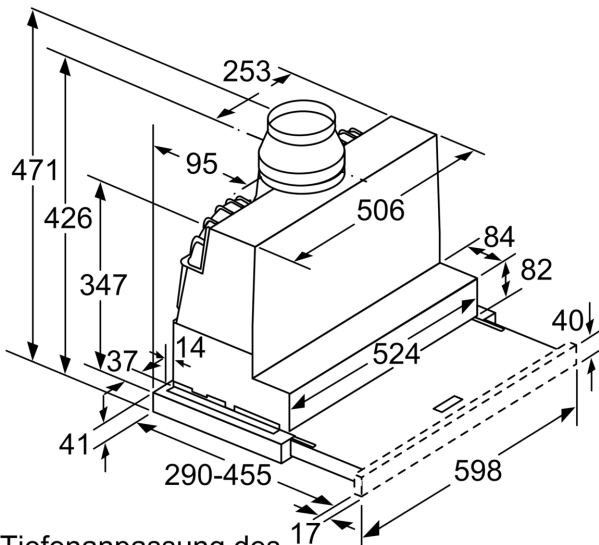

Technische Daten

Bauart: Flachschildhaube
 Länge Anschlusskabel: 175.0 cm
 Min. Nischenmaße für Installation (H x B x T): .. 385mm x 524.0mm x 290mm mm
 Mindestabstand zur Kochstelle Elektro: 430 mm
 Mindestabstand zur Kochstelle Gas: 650 mm
 Nettogewicht: 10.1 kg
 Steuerung: elektronisch
 Lüfterleistung bei höchster Normalstufe Abluft:391 m³/h
 Gebläseleistung bei Intensivstufe-Umluftbetrieb:496 m³/h
 Lüfterleistung bei höchster Normalstufe Umluft:358 m³/h
 Gebläseleistung bei Intensivstufe-Abluftbetrieb: 739 m³/h
 Max. Luftmenge:391 m³/h
 Anzahl der Lampen (Stck): 2
 Schalleistung:54 dB(A) re 1 pW
 Durchmesser des Abluftstutzens: 150 / 120 mm
 Material des Fettfilters: Aluminium waschbar
 EAN-Nummer: 4242002878126
 Anschlusswert: 146 W
 Absicherung: 10 A
 Spannung: 220-240 V
 Frequenz: 60; 50 Hz
 Steckerart: Schuko-/Gardy.m.Erdung
 Gerätetyp: einbaufähig
 Nachlauf funktion mit automatischer Abschaltung: 10 min

Maße

- Gerätemaße (HxBxT): 426 x 598 x 290 mm
- Einbaumaße (HxBxT): 385 x 524 x 290 mm
- Abluftstutzen Ø 150 mm (Ø 120 mm beiliegend)
- Gesamtanschlusswert: 146 W

**Serie 4, Flachschildmhaube, 60 cm,
Silber, metallisch
DFR067A50**

Tiefenanpassung des
Filterauszuges bis 29 mm möglich

Maße in mm

Maße in mm

Maße in mm

Maße in mm

Maße in mm