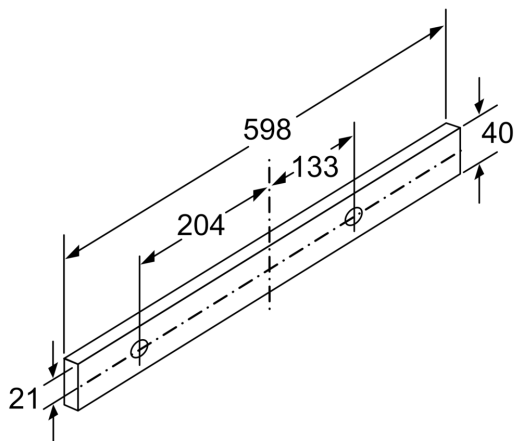

Maße

- Gerätemaße (HxBxT): 426 x 598 x 290 mm
- Einbaumaße (HxBxT): 385 x 524 x 290 mm
- Abluftstutzen Ø 150 mm (Ø 120 mm beiliegend)
- Gesamtanschlusswert: 146 W

**Serie 4, Flachschildmhaube, 60 cm,
Silber, metallisch
DFR067A50**

Tiefenanpassung des
Filterauszuges bis 29 mm möglich

Maße in mm

Maße in mm

Maße in mm

Maße in mm

Maße in mm