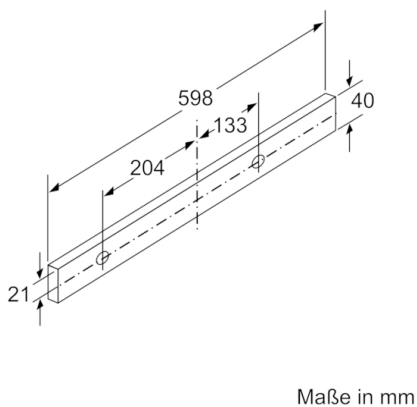

**Serie | 2, Flachschirmhaube, 60 cm,
silbermetallic
DFM064W54**