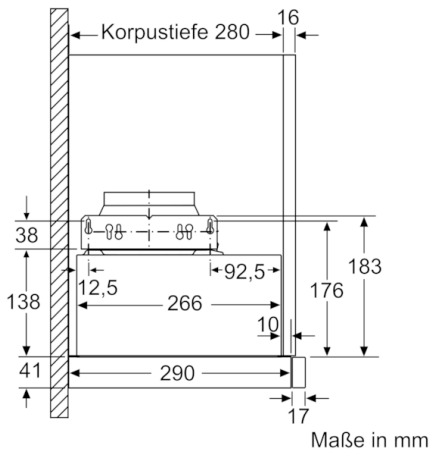

**Serie | 2, Flachschirmhaube, 60 cm,
silbermetallic
DFM064W54**