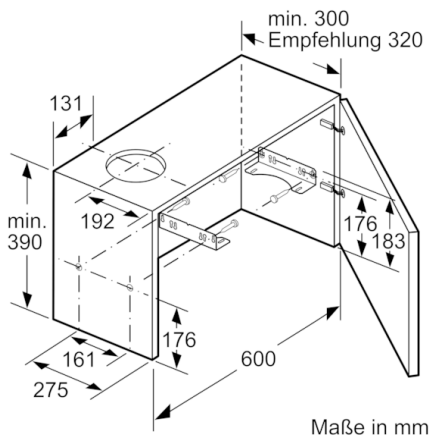

**Serie | 2, Flachschirmhaube, 60 cm,
silbermetallic
DFM064W54**