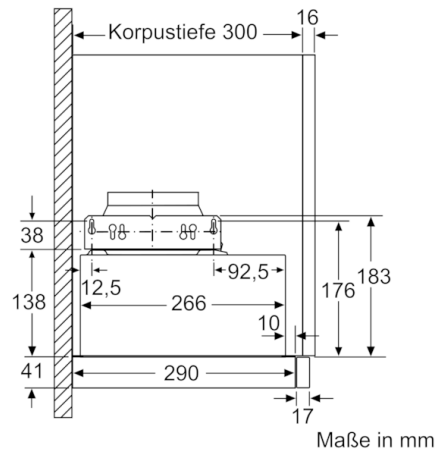

**Serie | 2, Flachschirmhaube, 60 cm,
silbermetallic
DFM064W54**