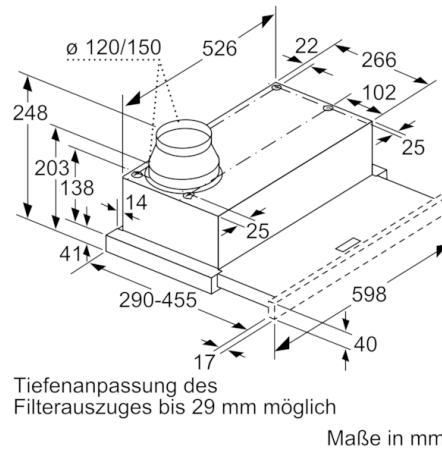

**Serie | 2, Flachschirmhaube, 60 cm,
silbermetallic
DFM064W54**