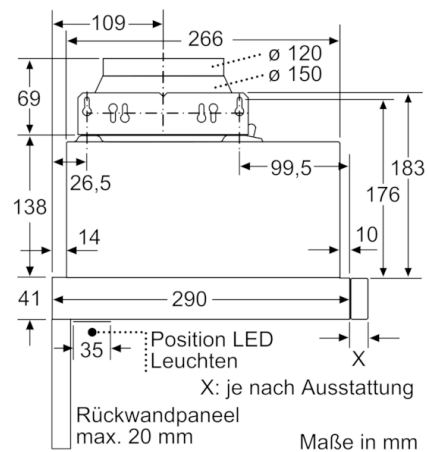

**Serie | 2, Flachschirmhaube, 60 cm,
silbermetallic
DFM064W54**