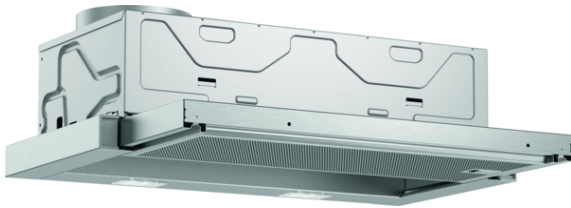

**Serie | 2, Flachschirmhaube, 60 cm,  
silbermetallic  
DFL063W56**

**Flachschirmhauben: kaum sichtbar in einem  
Oberschrank integriert sorgen sie für ein  
klares Küchendesign**

- **Griffleisten:** Wählen Sie die richtige Farbe aus verschiedenen Bosch-Griffleisten aus.
- **LED-Beleuchtung:** für perfekte Ausleuchtung der Kochstelle bei extrem niedrigem Energieverbrauch.

**Technische Daten**

Bauart :	Auszugsesse
Approbationszertifikate :	CE, VDE
Länge Anschlusskabel (cm) :	175
Nischenmaße (H x B x T) (mm) :	162mm x 526.0mm x 290mm
Mindestabstand zur Kochstelle Elektro :	430
Mindestabstand zur Kochstelle Gas :	650
Nettogewicht (kg) :	8,415
Steuerung :	mechanisch
Regelung der Leistungsstufen :	2
Max. Gebläseleistung-Abluftbetrieb (m3/h) :	328
Max. Gebläseleistung-Umluftbetrieb (m3/h) :	182
Anzahl der Lampen (Stck) :	2
Schallleistung (dB(A) re 1 pW) :	64
Durchmesser des Abluftstutzens (mm) :	120 / 150
Material des Fettfilters :	Aluminium
EAN-Nummer :	4242005231904
Anschlusswert (W) :	93
Absicherung (A) :	10
Spannung (V) :	220-240
Frequenz (Hz) :	50
Steckerart :	Schuko-/Gardy.m.Erdung
Art der Installation :	Integrierbar

**Ausstattung**

- Gleichmäßige, helle Beleuchtung mit 2 x 1,5W LED-Modul
- Farbtemperatur: 3500 K
- Beleuchtungsstärke: 131 lux
- Kassette mit Alurahmen
- Metallfettfilter, spülmaschinengeeignet

**Betriebsart und Leistung**