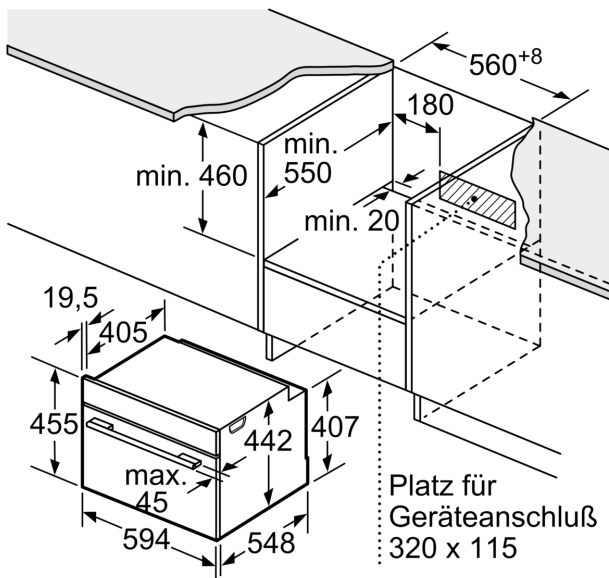

### Maße

- Gerätemaße (HxBxT): 455 x 594 x 548mm
- Nischenmaße (HxBxT): 455 mm x 560 mm x 550 mm
- „Maße und Einbauhinweise zu diesem Gerät gemäß technischer Zeichnung beachten“
- Um die technische und optische Kompatibilität zu gewährleisten, empfehlen wir Ihnen, Komplementär-Produkte innerhalb der Produktserie Serie 8 zu wählen, um die bestmögliche Einbausituation Ihrer Einbaugeräte zu gewährleisten.

## Serie 8, Einbau-Kompaktbackofen mit Mikrowellenfunktion, 60 x 45 cm, Schwarz CMG7241B1

Maße in mm

- A: 19,5 mm
- B: Platz für Geräteanschluss 320 x 115 mm
- C: Belüftung im Sockel  $\geq 200 \text{ cm}^2$

Einbau von zwei Geräten übereinander

Luftaustausch

A: Lufteintritt  $\geq 200 \text{ cm}^2$

Maße in mm

Maße in mm

Einbau mit einem Kochfeld.

Maße in mm

Wird das Kompaktgerät unter einem Kochfeld eingebaut, muss folgende Arbeitsplattenstärke (ggf. inkl. Unterkonstruktion) beachtet werden.