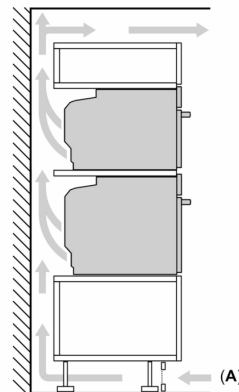

### Maße

- Gerätemaße (HxBxT): 455 x 594 x 548mm
- Nischenmaße (HxBxT): 455 mm x 560 mm x 550 mm
- „Maße und Einbauhinweise zu diesem Gerät gemäß technischer Zeichnung beachten“
- Um die technische und optische Kompatibilität zu gewährleisten, empfehlen wir Ihnen, Komplementär-Produkte innerhalb der Produktserie Serie 8 zu wählen, um die bestmögliche Einbausituation Ihrer Einbaugeräte zu gewährleisten.

## Serie 8, Einbau-Kompaktbackofen mit Mikrowellenfunktion, 60 x 45 cm, Schwarz CMG7241B1

Maße in mm

- A: 19,5 mm
- B: Platz für Geräteanschluss 320 x 115 mm
- C: Belüftung im Sockel  $\geq 200 \text{ cm}^2$

Einbau von zwei Geräten übereinander

Luftaustausch

A: Lufteintritt  $\geq 200 \text{ cm}^2$

Maße in mm

Maße in mm

Einbau mit einem Kochfeld.

Maße in mm

Wird das Kompaktgerät unter einem Kochfeld eingebaut, muss folgende Arbeitsplattenstärke (ggf. inkl. Unterkonstruktion) beachtet werden.