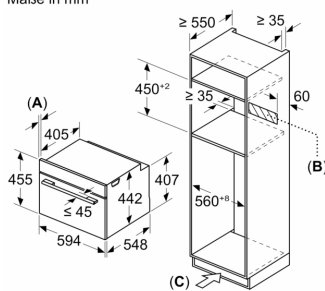

Serie 8, Einbau-Kompaktbackofen mit Mikrowellenfunktion, 60 x 45 cm, Schwarz CMG7241B1

Maße in mm