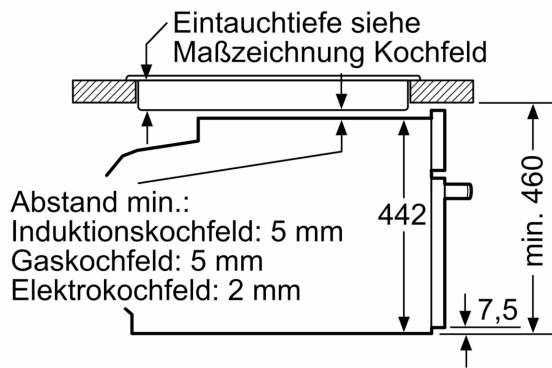

### Maße

- Gerätemaße (HxBxT): 455 x 594 x 548mm
- Nischenmaße (HxBxT): 455 mm x 560 mm x 550 mm
- „Maße und Einbauhinweise zu diesem Gerät gemäß technischer Zeichnung beachten“
- Um die technische und optische Kompatibilität zu gewährleisten, empfehlen wir Ihnen, Komplementär-Produkte innerhalb der Produktserie Serie 8 zu wählen, um die bestmögliche Einbausituation Ihrer Einbaugeräte zu gewährleisten.

Einbau von zwei Geräten übereinander

Luftaustausch

A: Lufteintritt  $\geq 200 \text{ cm}^2$

Maße in mm

Maße in mm

Einbau mit einem Kochfeld.

Maße in mm

Wird das Kompaktgerät unter einem Kochfeld eingebaut, muss folgende Arbeitsplattenstärke (ggf. inkl. Unterkonstruktion) beachtet werden.