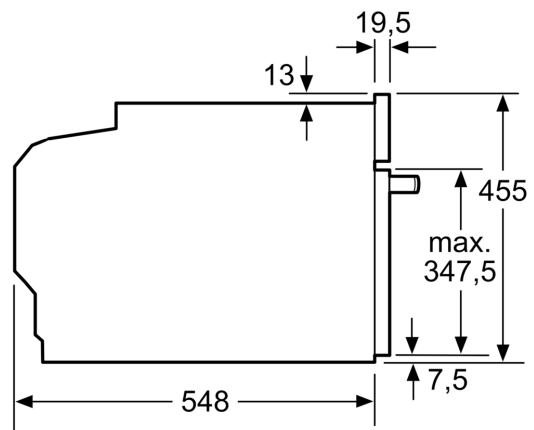

### Maße

- Gerätemaße (HxBxT): 455 x 594 x 548mm
- Nischenmaße (HxBxT): 455 mm x 560 mm x 550 mm
- „Maße und Einbauhinweise zu diesem Gerät gemäß technischer Zeichnung beachten“
- Um die technische und optische Kompatibilität zu gewährleisten, empfehlen wir Ihnen, Komplementär-Produkte innerhalb der Produktserie Serie 8 zu wählen, um die bestmögliche Einbausituation Ihrer Einbaugeräte zu gewährleisten.

## Serie 8, Einbau-Kompaktbackofen mit Mikrowellenfunktion, 60 x 45 cm, Schwarz CMG7241B1

Maße in mm

- A: 19,5 mm
- B: Platz für Geräteanschluss 320 x 115 mm
- C: Belüftung im Sockel  $\geq 200 \text{ cm}^2$

Einbau von zwei Geräten übereinander

Luftaustausch

A: Lufteintritt  $\geq 200 \text{ cm}^2$

Maße in mm

Maße in mm

Einbau mit einem Kochfeld.

Maße in mm

Wird das Kompaktgerät unter einem Kochfeld eingebaut, muss folgende Arbeitsplattenstärke (ggf. inkl. Unterkonstruktion) beachtet werden.